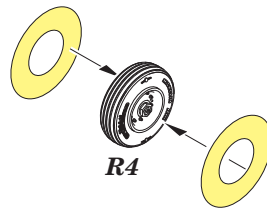

# 648 304 F-14A wheels EARLY

for Tamiya kit - pro stavebnici Tamiya

1/48

eduard

~~BEST BRASS~~ RESIN AROUND!

-  REMOVE  
ODSTRANIT
-  BEND  
OHNOUIT
-  GRIND  
OBROUSIT
-  OPTION  
VOLBA
-  DRILL HOLE  
VRTAT OTVOR
-  REPLACE  
NAHRADIT
-  SYMMETRICAL ASSEMBLY  
SYMETRICKÁ MONTÁŽ
-  SCRIBE THE PANEL AND HOLES  
RYTI
-  REVERSE SIDE  
OTOČIT

H316  
C316  
WHITE

R14

1

R14

R1

H 77  
C137  
TIRE BLACK

R3

plastic  
parts