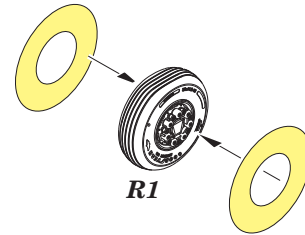

# 648 304 F-14A wheels EARLY

for Tamiya kit - pro stavebnici Tamiya

1/48

eduard

~~BEST BRASS~~ RESIN AROUND!

-  REMOVE  
ODSTRANIT
-  BEND  
OHNOUIT
-  GRIND  
OBROUSIT
-  OPTION  
VOLBA
-  DRILL HOLE  
VRTAT OTVOR
-  REPLACE  
NAHRADIT
-  SYMMETRICAL ASSEMBLY  
SYMETRICKÁ MONTÁŽ
-  SCRIBE THE PANEL AND HOLES  
RYTI
-  REVERSE SIDE  
OTOČIT

H316  
C316  
WHITE

R14

1

R14

R1

H 77  
C137  
TIRE BLACK

R3

plastic  
parts