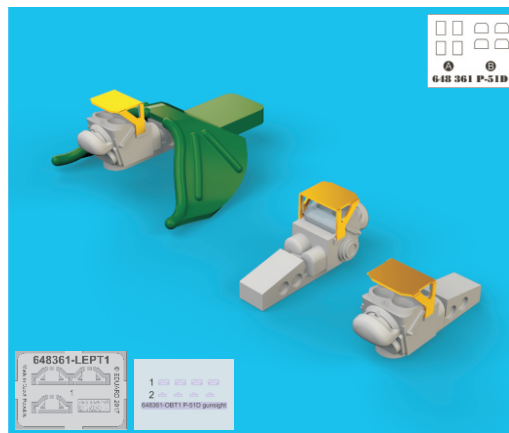

648 361 P-51D gunsight

for Airfix kit - pro stavebnici Airfix

1/48 scale

R45 3pcs.

COLOURS

GSI Creos (GUNZE)			Mr.METAL COLOR	
AQUEOUS	Mr.COLOR			
H 8	C 8	SILVER		
H12	C33	FLAT BLACK		

This product contains metal and resin detail parts for upgrading scale plastic models. When selecting this set make sure that it is for the kit mentioned in product name as these sets are made specifically for that kit. When upgrading the model some cutting or corrections may be necessary for parts to fit accurately. **WARNING!** This set contains small and sharp parts. Work carefully in a ventilated and well-lit room. Safety glasses are recommended. This product is not suitable for children below 14 years of age.

Tento výrobek obsahuje lepané a odlévané detaily pro úpravu a vylepšení plastického modelu. Při výběru sady kovových detailů zkontrolujte, zda je určena pro model, který chcete upravit. Model, pro který je sada určena, je uveden u názvu výrobku. Pro přesnou aplikaci kovových a odlévaných dílů může být zapotřebí upravit díly upravovaného modelu. **POZOR!** Sada obsahuje malé ostré díly. Pracujte ve větrané a dobře osvětlené místnosti. Doporučujeme použít ochranných brýlí. Tento výrobek není vhodný pro děti mladší 14 let.

435 21 Obrnice 170
Czech Republic

www.eduard.com

648 361 P-51D gunsight

for Airfix kit - pro stavebnici Airfix

1/48

P-51D gunsight

H 12
C 33
FLAT BLACK

H 12
C 33
FLAT BLACK

BEST BRASS RESIN AROUND!

-  REMOVE
ODSTRANIT
-  BEND
OHNOUT
-  GRIND
OBROUSIT
-  OPTION
VOLBA
-  DRILL HOLE
VRTÁT OTVOR
-  REPLACE
NAHRADIT
-  SYMMETRICAL ASSEMBLY
SYMETRICKÁ MONTÁŽ
-  SCRIBE THE PANEL AND HOLES
RYTÍ
-  REVERSE SIDE
OTOČIT