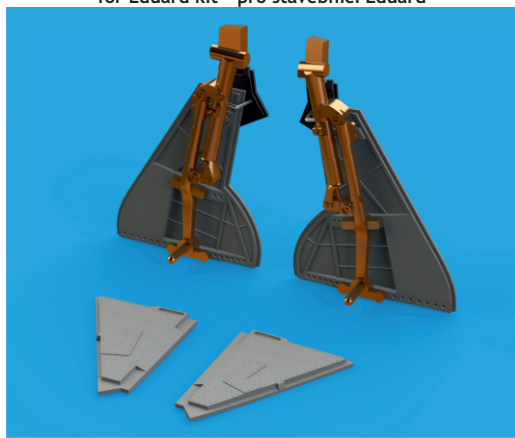

648 446 Tempest Mk.V undercarriage legs BRONZE

for Eduard kit - pro stavebnici Eduard

BEST BRASS RESIN AROUND!