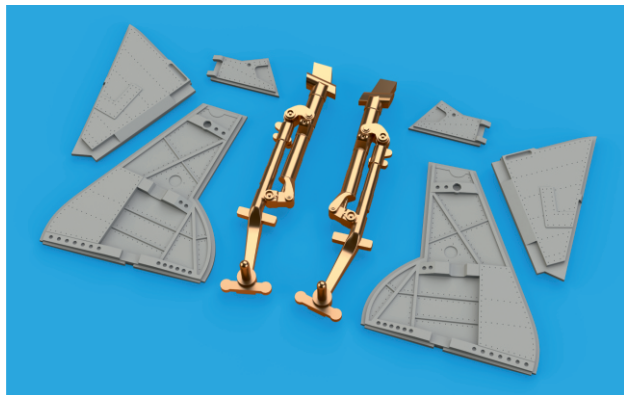

# 648 446 Tempest Mk.V undercarriage legs BRONZE

for Eduard kit - pro stavebnici Eduard

1/48 scale

### COLOURS

GSI Creos (GUNZE)		Mr.METAL COLOR	
AQUEOUS	Mr.COLOR		
H8	C 8	SILVER	
	C364	GRAY-GREEN	

This product contains metal and resin detail parts for upgrading scale plastic models. When selecting this set make sure that it is for the kit mentioned in product name as these sets are made specifically for that kit. When upgrading the model some cutting or corrections may be necessary for parts to fit accurately. **WARNING!** This set contains small and sharp parts. Work carefully in a ventilated and well-lit room. Safety glasses are recommended. This product is not suitable for children below 14 years of age.

Tento výrobek obsahuje leptané a odlévané detaily pro úpravu a vylepšení plastického modelu. Při výběru sady kovových detailů zkontrolujte, zda je určena pro model, který chcete upravit. Model, pro který je sada určena, je uveden u názvu výrobku. Pro přesnou aplikaci kovových a odlévaných dílů může být zapotřebí upravit díly upraveného modelu. **POZOR!** Sada obsahuje malé ostré díly. Pracujte ve větrané a dobře osvětlené místnosti. Doporučujeme použití ochranných brýlí. Tento výrobek není vhodný pro děti mladší 14 let.

# 648 446 Tempest Mk.V undercarriage legs BRONZE

for Eduard kit - pro stavebnici Eduard

**BEST BRASS RESIN AROUND!**