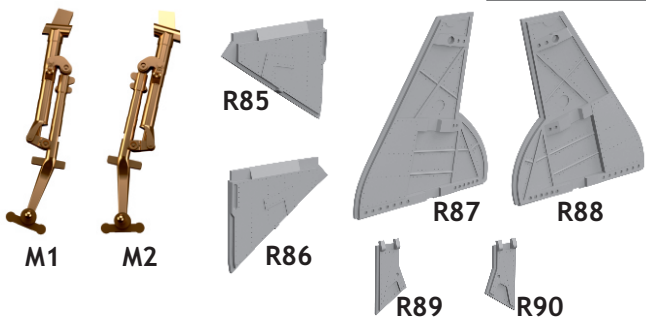

# 648 446 Tempest Mk.V undercarriage legs BRONZE

for Eduard kit - pro stavebnici Eduard

1/48 scale

### COLOURS

GSI Creos (GUNZE)		Mr.METAL COLOR	
AQUEOUS	Mr.COLOR		
H8	C 8	SILVER	
	C364	GRAY-GREEN	

This product contains metal and resin detail parts for upgrading scale plastic models. When selecting this set make sure that it is for the kit mentioned in product name as these sets are made specifically for that kit. When upgrading the model some cutting or corrections may be necessary for parts to fit accurately. **WARNING!** This set contains small and sharp parts. Work carefully in a ventilated and well-lit room. Safety glasses are recommended. This product is not suitable for children below 14 years of age.

Tento výrobek obsahuje leptané a odlévané detaily pro úpravu a vylepšení plastického modelu. Při výběru sady kovových detailů zkontrolujte, zda je určena pro model, který chcete upravit. Model, pro který je sada určena, je uveden u názvu výrobku. Pro přesnou aplikaci kovových a odlévaných dílů může být zapotřebí upravit díly upraveného modelu. **POZOR!** Sada obsahuje malé ostré díly. Pracujte ve větrané a dobře osvětlené místnosti. Doporučujeme použití ochranných brýlí. Tento výrobek není vhodný pro děti mladší 14 let.

# 648 446 Tempest Mk.V undercarriage legs BRONZE

for Eduard kit - pro stavebnici Eduard

**BEST BRASS RESIN AROUND!**