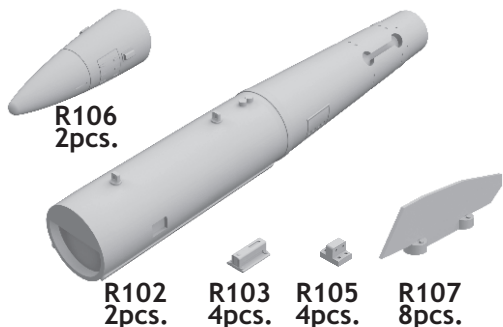

648 460 B43-1 Nuclear Weapon w/SC43-3/-6 tail assembly

1/48 scale

R106
2pcs.

R102
2pcs.

R103
4pcs.

R105
4pcs.

R107
8pcs.

COLOURS

GSI Creos (GUNZE)			Mr.METAL COLOR	
AQUEOUS	Mr.COLOR		Mr.METAL COLOR	
[H 2]	[C 2]	BLACK	[MC214]	DARK IRON
[H 3]	[C 3]	RED		
[H 8]	[C 8]	SILVER		
[H51]	[C11]	LIGHT GULL GRAY		
[H316]	[C316]	WHITE		

This product contains metal and resin detail parts for upgrading scale plastic models. When selecting this set make sure that it is for the kit mentioned in product name as these sets are made specifically for that kit. When upgrading the model some cutting or corrections may be necessary for parts to fit accurately. **WARNING!** This set contains small and sharp parts. Work carefully in a ventilated and well-lit room. Safety glasses are recommended. This product is not suitable for children below 14 years of age.

Tento výrobek obsahuje leptané a odlévané detaily pro úpravu a vylepšení plastického modelu. Při výběru sady kovových detailů zkontrolujte, zda je určena pro model, který chcete upravit. Model, pro který je sada určena, je uveden u názvu výrobku. Pro přesnou aplikaci kovových a odlévaných dílů může být zapotřebí upravit díly upraveného modelu. **POZOR!** Sada obsahuje malé ostré díly. Pracujte ve větrané a dobře osvětlené místnosti. Doporučujeme použití ochranných brýlí. Tento výrobek není vhodný pro děti mladší 14 let.