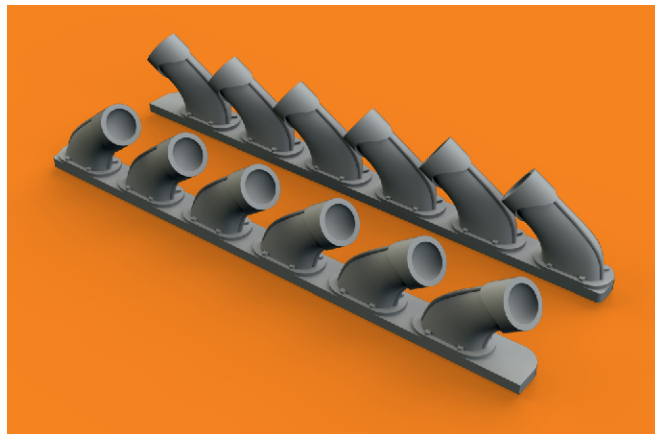

648 470 Spitfire Mk.XIV exhaust stacks
for Airfix kit - pro stavebnici Airfix

1/48 scale

648 470 Spitfire Mk.XIV exhaust stacks 1/48
for Airfix kit - pro stavebnici Airfix

COLOURS

GSI Creos (GUNZE)			Mr.METAL COLOR	
AQUEOUS	Mr.COLOR		MC214	DARK IRON

eduard

eduard

435 21 Obrnice 170
Czech Republic

www.eduard.com
7,95

- | | |
|---|---|
|  REMOVE
ODSTRANIT |  BEND
OHNOUT |
|  GRIND
OBROUSIT |  OPTION
VOLBA |
|  DRILL HOLE
VRTAT OTVOR |  REPLACE
NAHRADIT |
|  SYMMETRICAL ASSEMBLY
SYMETRICKÁ MONTÁŽ | |
|  SCRIBE THE PANEL AND HOLES
RYTÍ | |
|  REVERSE SIDE
OTOČIT | |