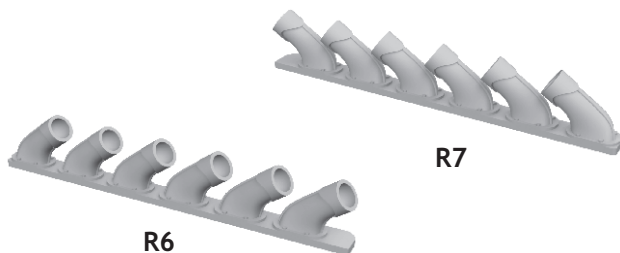

648 470 Spitfire Mk.XIV exhaust stacks
for Airfix kit - pro stavebnici Airfix

1/48 scale

648 470 Spitfire Mk.XIV exhaust stacks 1/48
for Airfix kit - pro stavebnici Airfix

COLOURS

GSI Creos (GUNZE)			Mr.METAL COLOR	
AQUEOUS	Mr.COLOR		MC214	DARK IRON

eduard

eduard

435 21 Obrnice 170
Czech Republic

www.eduard.com
7,95

- | | |
|---|---|
|  REMOVE
ODSTRANIT |  BEND
OHNOUT |
|  GRIND
OBROUSIT |  OPTION
VOLBA |
|  DRILL HOLE
VRTAT OTVOR |  REPLACE
NAHRADIT |
|  SYMMETRICAL ASSEMBLY
SYMETRICKÁ MONTÁŽ | |
|  SCRIBE THE PANEL AND HOLES
RYTÍ | |
|  REVERSE SIDE
OTOČIT | |