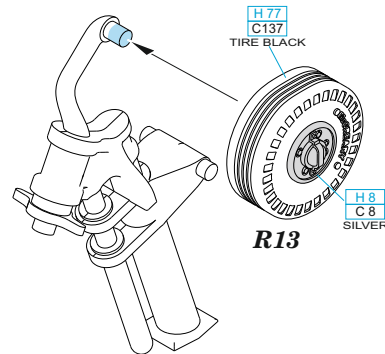

**648 503 P-51D wheels oval tread**  
for Eduard kit - pro stavebnici Eduard

**1/48**

**eduard**

**eduard**  
435 21 Obrnice 170  
Czech Republic

[www.eduard.com](http://www.eduard.com)

9,95

1

H 8  
C 8  
SILVER

H 8  
C 8  
SILVER

H 77  
C 137  
TIRE BLACK

2

H 77  
C 137  
TIRE BLACK

H 8  
C 8  
SILVER

plastic part  
G45

REMOVE ODSTRANIT	BEND OHNOUT	SYMMETRICAL ASSEMBLY SYMETRICKÁ MONTÁŽ
GRIND OBROUSIT	OPTION VOLBA	SCRIBE THE PANEL AND HOLES RYTI
DRILL HOLE VRTÁT OTVOR	REPLACE NAHRADIT	REVERSE SIDE OTOČIT