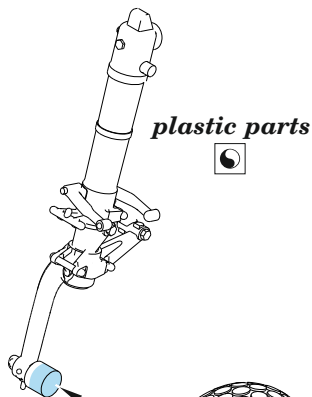

**648 503 P-51D wheels oval tread**  
for Eduard kit - pro stavebnici Eduard

**1/48**

**eduard**

**eduard**  
435 21 Obrnice 170  
Czech Republic

[www.eduard.com](http://www.eduard.com)

9,95

1

H 8  
C 8  
SILVER

H 8  
C 8  
SILVER

H 77  
C 137  
TIRE BLACK

2

H 77  
C 137  
TIRE BLACK

H 8  
C 8  
SILVER

plastic part  
G45

REMOVE ODSTRANIT	BEND OHNOUT	SYMMETRICAL ASSEMBLY SYMETRICKÁ MONTÁŽ
GRIND OBROUSIT	OPTION VOLBA	SCRIBE THE PANEL AND HOLES RYTI
DRILL HOLE VRTÁT OTVOR	REPLACE NAHRADIT	REVERSE SIDE OTOČIT