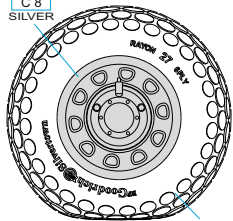

**648 503 P-51D wheels oval tread**  
for Eduard kit - pro stavebnici Eduard

**1/48 scale**

**R18 2pcs.**

**R12 2pcs.**

**R13**

**COLOURS**

GSI Creos (GUNZE)		Mr.METAL COLOR
AQUEOUS	Mr.COLOR	
<b>H8</b>	<b>C8</b>	SILVER
<b>H77</b>	<b>C137</b>	TIRE BLACK

**648 503 P-51D wheels oval tread**  
for Eduard kit - pro stavebnici Eduard

**1/48**

**eduard**

**eduard**  
435 21 Obrnice 170  
Czech Republic

[www.eduard.com](http://www.eduard.com)

9,95

1

H 8  
C 8  
SILVER

H 8  
C 8  
SILVER

H 77  
C 137  
TIRE BLACK

2

H 77  
C 137  
TIRE BLACK

H 8  
C 8  
SILVER

plastic part  
G45

REMOVE ODSTRANIT	BEND OHNOUT	SYMMETRICAL ASSEMBLY SYMETRICKÁ MONTÁŽ
GRIND OBROUSIT	OPTION VOLBA	SCRIBE THE PANEL AND HOLES RYTI
DRILL HOLE VRTÁT OTVOR	REPLACE NAHRADIT	REVERSE SIDE OTOČIT