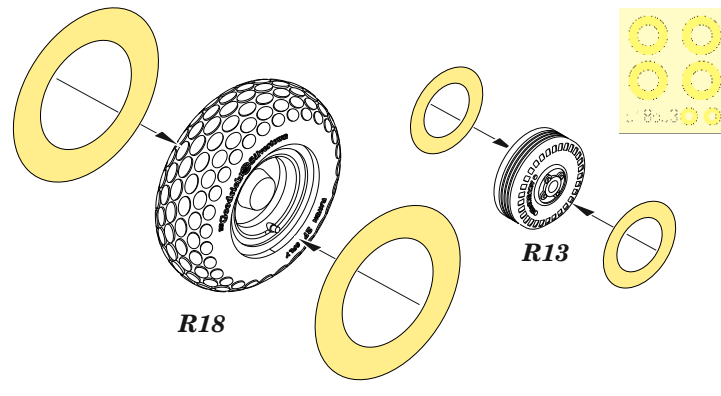

**648 503 P-51D wheels oval tread**  
for Eduard kit - pro stavebnici Eduard

**1/48 scale**

**R18 2pcs.**

**R12 2pcs.**

**R13**

**COLOURS**

GSI Creos (GUNZE)		Mr.METAL COLOR
AQUEOUS	Mr.COLOR	
<b>H8</b>	<b>C8</b>	SILVER
<b>H77</b>	<b>C137</b>	TIRE BLACK

**648 503 P-51D wheels oval tread**  
for Eduard kit - pro stavebnici Eduard

**1/48**

**eduard**

**eduard**  
435 21 Obrnice 170  
Czech Republic

[www.eduard.com](http://www.eduard.com)

9,95

1

H 8  
C 8  
SILVER

H 8  
C 8  
SILVER

H 77  
C 137  
TIRE BLACK

2

H 77  
C 137  
TIRE BLACK

H 8  
C 8  
SILVER

plastic part  
G45

REMOVE ODSTRANIT	BEND OHNOUT	SYMMETRICAL ASSEMBLY SYMETRICKÁ MONTÁŽ
GRIND OBROUSIT	OPTION VOLBA	SCRIBE THE PANEL AND HOLES RYTI
DRILL HOLE VRTÁT OTVOR	REPLACE NAHRADIT	REVERSE SIDE OTOČIT