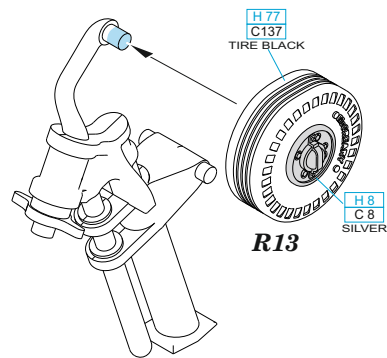

648 505 P-51D wheels block tread
for Eduard kit - pro stavebnici Eduard

1/48 scale

R20 2pcs.

R12 2pcs.

R13

COLOURS

GSI Creos (GUNZE)		Mr.METAL COLOR
AQUEOUS	Mr.COLOR	
H8	C8	SILVER
H77	C137	TIRE BLACK

648 505 P-51D wheels block tread
for Eduard kit - pro stavebnici Eduard

1/48

eduard

eduard
435 21 Obrnice 170
Czech Republic

www.eduard.com

9,95

1

2

plastic part
G45

REMOVE ODSTRANIT	BEND OHNOUT	SYMMETRICAL ASSEMBLY SYMETRICKÁ MONTÁŽ
GRIND OBROUSIT	OPTION VOLBA	SCRIBE THE PANEL AND HOLES RYTI
DRILL HOLE VRTÁT OTVOR	REPLACE NAHRADIT	REVERSE SIDE OTOČIT