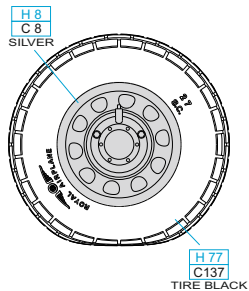

648 505 P-51D wheels block tread
for Eduard kit - pro stavebnici Eduard

1/48 scale

R20 2pcs.

R12 2pcs.

R13

COLOURS

GSI Creos (GUNZE)		Mr.METAL COLOR
AQUEOUS	Mr.COLOR	
H8	C8	SILVER
H77	C137	TIRE BLACK

648 505 P-51D wheels block tread
for Eduard kit - pro stavebnici Eduard

1/48

eduard

eduard
435 21 Obrnice 170
Czech Republic

www.eduard.com

9,95

1

2

plastic part
G45

REMOVE ODSTRANIT	BEND OHNOUT	SYMMETRICAL ASSEMBLY SYMETRICKÁ MONTÁŽ
GRIND OBROUSIT	OPTION VOLBA	SCRIBE THE PANEL AND HOLES RYTI
DRILL HOLE VRTÁT OTVOR	REPLACE NAHRADIT	REVERSE SIDE OTOČIT