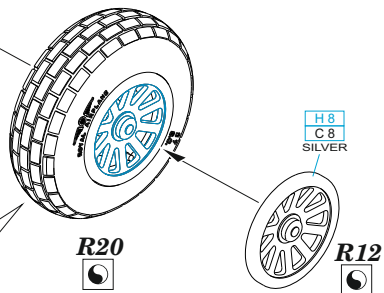

648 505 P-51D wheels block tread
for Eduard kit - pro stavebnici Eduard

1/48 scale

R20 2pcs.

R12 2pcs.

R13

COLOURS

GSI Creos (GUNZE)		Mr.METAL COLOR
AQUEOUS	Mr.COLOR	
H8	C8	SILVER
H77	C137	TIRE BLACK

648 505 P-51D wheels block tread
for Eduard kit - pro stavebnici Eduard

1/48

eduard

eduard
435 21 Obrnice 170
Czech Republic

www.eduard.com

9,95

1

2

plastic part
G45

REMOVE ODSTRANIT	BEND OHNOUT	SYMMETRICAL ASSEMBLY SYMETRICKÁ MONTÁŽ
GRIND OBROUSIT	OPTION VOLBA	SCRIBE THE PANEL AND HOLES RYTI
DRILL HOLE VRTÁT OTVOR	REPLACE NAHRADIT	REVERSE SIDE OTOČIT