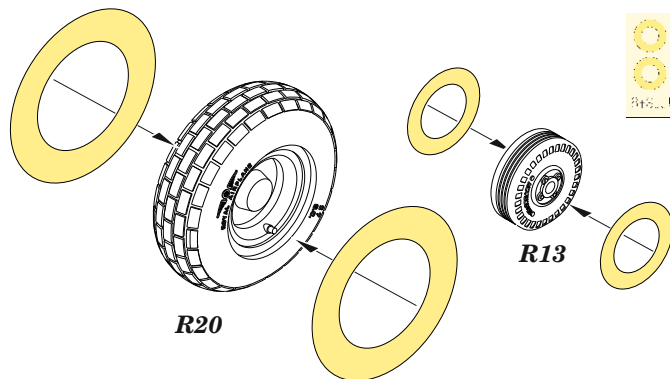

648 505 P-51D wheels block tread
for Eduard kit - pro stavebnici Eduard

1/48 scale

R20 2pcs.

R12 2pcs.

R13

COLOURS

GSI Creos (GUNZE)		Mr.METAL COLOR
AQUEOUS	Mr.COLOR	
H8	C8	SILVER
H77	C137	TIRE BLACK

648 505 P-51D wheels block tread
for Eduard kit - pro stavebnici Eduard

1/48

eduard

eduard
435 21 Obrnice 170
Czech Republic

www.eduard.com

9,95

1

2

plastic part
G45

REMOVE ODSTRANIT	BEND OHNOUT	SYMMETRICAL ASSEMBLY SYMETRICKÁ MONTÁŽ
GRIND OBROUSIT	OPTION VOLBA	SCRIBE THE PANEL AND HOLES RYTI
DRILL HOLE VRTÁT OTVOR	REPLACE NAHRADIT	REVERSE SIDE OTOČIT