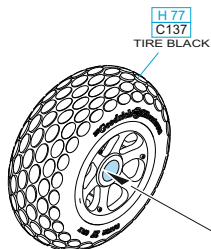

# eduard

**eduard**

435 21 Obrnice 170  
Czech Republic

www.eduard.com

29,95

 REMOVE ODSTRANIT	 BEND OHNOUT	 SYMMETRICAL ASSEMBLY SYMETRICKÁ MONTÁŽ
 GRIND OBROUSIT	 OPTION VOLBA	 SCRIBE THE PANEL AND HOLES RYTI
 DRILL HOLE VRTAT OTVOR	 REPLACE NAHRADIT	 REVERSE SIDE OTOČIT

1

plastic parts

?

eduard  
BRASSIN 648515

M1

R20

R20

M1

2

STEP1

plastic parts

?

eduard  
BRASSIN 648515

M2 - RIGHT SIDE

M3 - LEFT SIDE

M2  M3