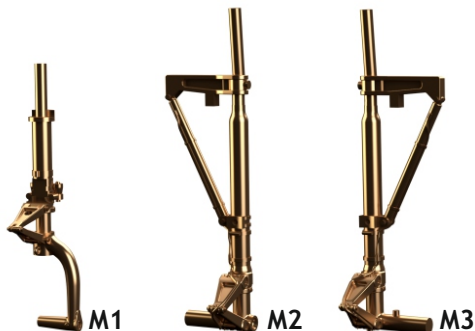

# 648 521 P-38F/G undercarriage legs BRONZE

for Tamiya kit - pro stavebnici Tamiya

1/48 scale

R20

# 648 521 P-38F/G undercarriage legs BRONZE

for Tamiya kit - pro stavebnici Tamiya

1/48

# eduard

**eduard**

435 21 Obrnice 170  
Czech Republic

www.eduard.com

29,95

 REMOVE ODSTRANIT	 BEND OHNOUT	 SYMMETRICAL ASSEMBLY SYMETRICKÁ MONTÁŽ
 GRIND OBROUSIT	 OPTION VOLBA	 SCRIBE THE PANEL AND HOLES RYTI
 DRILL HOLE VRTAT OTVOR	 REPLACE NAHRADIT	 REVERSE SIDE OTOČIT

1

plastic parts

?

eduard  
BRASSIN 648515

M1

R20

R20

M1