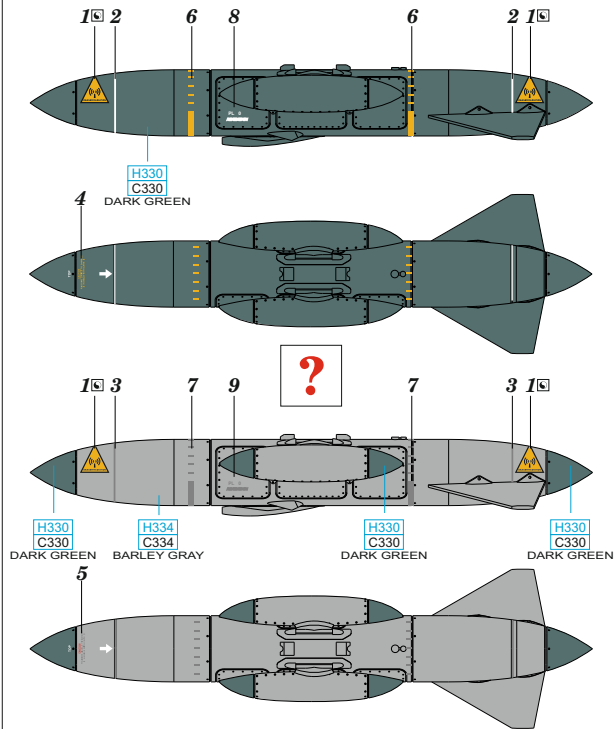

R33

1/48 scale

R34

R35 2pcs.

COLOURS

GSI Creos (GUNZE)			Mr.METAL COLOR	
AQUEOUS	Mr.COLOR			
[H330]	[C330]	DARK GREEN		
[H334]	[C334]	BARLEY GRAY		

This product contains metal and resin detail parts for upgrading scale plastic models. When selecting this set make sure that it is for the kit mentioned in product name as these sets are made specifically for that kit. When upgrading the model some cutting or corrections may be necessary for parts to fit accurately. **WARNING!** This set contains small and sharp parts. Work carefully in a ventilated and well-lit room. Safety glasses are recommended. This product is not suitable for children below 14 years of age.

Tento výrobek obsahuje leptané a odlévané detaily pro úpravu a vylepšení plastického modelu. Při výběru sady kovových detailů zkontrolujte, zda je určena pro model, který chcete upravit. Model, pro který je sada určena, je uveden u názvu výrobku. Pro přesnou aplikaci kovových a odlévaných dílů může být zapotřebí upravit díly upravovaného modelu. **POZOR!** Sada obsahuje malé ostré díly. Pracujte ve větrané a dobře osvětlené místnosti. Doporučujeme použití ochranných brýlí. Tento výrobek není vhodný pro děti mladší 14 let.

www.eduard.com

12,95

435 21 Obrnice 170
Czech Republic

DECAL APPLICATION

- | | | |
|---------------------------|---------------------|---|
| REMOVE
ODSTRANIT | BEND
OHNOUT | SYMMETRICAL ASSEMBLY
SYMETRICKÁ MONTÁŽ |
| GRIND
OBROUSIT | OPTION
VOLBA | SCRIBE THE PANEL AND HOLES
RYTI |
| DRILL HOLE
VRTÁT OTVOR | REPLACE
NAHRADIT | REVERSE SIDE
OTOCIT |