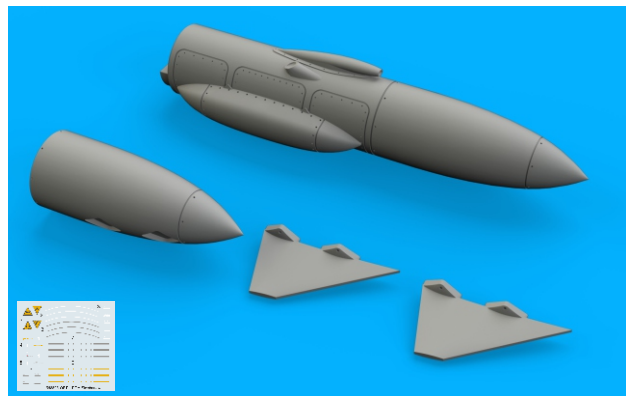

R33

1/48 scale

R34

R35 2pcs.

COLOURS

GSI Creos (GUNZE)			Mr.METAL COLOR	
AQUEOUS	Mr.COLOR			
[H330]	[C330]	DARK GREEN		
[H334]	[C334]	BARLEY GRAY		

This product contains metal and resin detail parts for upgrading scale plastic models. When selecting this set make sure that it is for the kit mentioned in product name as these sets are made specifically for that kit. When upgrading the model some cutting or corrections may be necessary for parts to fit accurately. **WARNING!** This set contains small and sharp parts. Work carefully in a ventilated and well-lit room. Safety glasses are recommended. This product is not suitable for children below 14 years of age.

Tento výrobek obsahuje leptané a odlévané detaily pro úpravu a vylepšení plastického modelu. Při výběru sady kovových detailů zkontrolujte, zda je určena pro model, který chcete upravit. Model, pro který je sada určena, je uveden u názvu výrobku. Pro přesnou aplikaci kovových a odlévaných dílů může být zapotřebí upravit díly upravovaného modelu. **POZOR!** Sada obsahuje malé ostré díly. Pracujte ve větrané a dobře osvětlené místnosti. Doporučujeme použití ochranných brýlí. Tento výrobek není vhodný pro děti mladší 14 let.

www.eduard.com

12,95

435 21 Obrnice 170
Czech Republic

DECAL APPLICATION

- | | | |
|---------------------------|---------------------|---|
| REMOVE
ODSTRANIT | BEND
OHNOUT | SYMMETRICAL ASSEMBLY
SYMETRICKÁ MONTÁŽ |
| GRIND
OBROUSIT | OPTION
VOLBA | SCRIBE THE PANEL AND HOLES
RYTI |
| DRILL HOLE
VRTÁT OTVOR | REPLACE
NAHRADIT | REVERSE SIDE
OTOCIT |