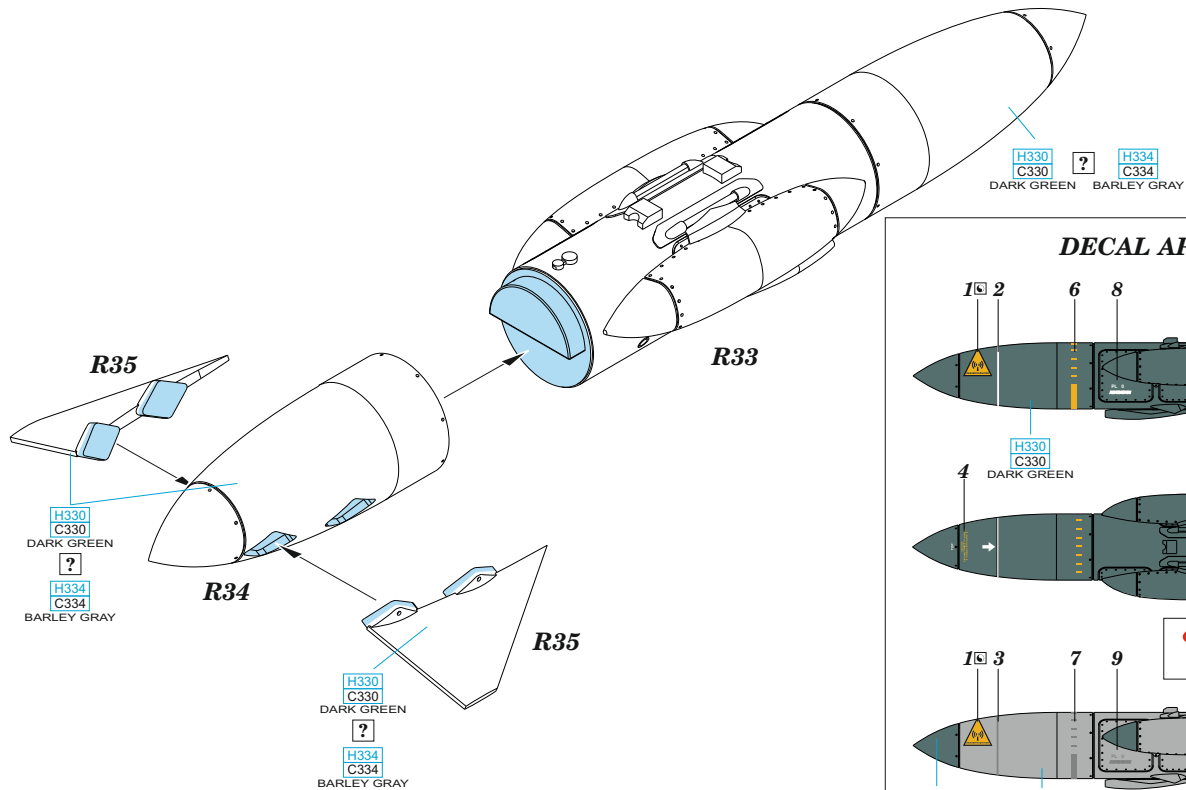

R33

1/48 scale

R34

R35 2pcs.

COLOURS

GSI Creos (GUNZE)			Mr.METAL COLOR	
AQUEOUS	Mr.COLOR			
[H330]	[C330]	DARK GREEN		
[H334]	[C334]	BARLEY GRAY		

This product contains metal and resin detail parts for upgrading scale plastic models. When selecting this set make sure that it is for the kit mentioned in product name as these sets are made specifically for that kit. When upgrading the model some cutting or corrections may be necessary for parts to fit accurately. **WARNING!** This set contains small and sharp parts. Work carefully in a ventilated and well-lit room. Safety glasses are recommended. This product is not suitable for children below 14 years of age.

Tento výrobek obsahuje leptané a odlévané detaily pro úpravu a vylepšení plastického modelu. Při výběru sady kovových detailů zkontrolujte, zda je určena pro model, který chcete upravit. Model, pro který je sada určena, je uveden u názvu výrobku. Pro přesnou aplikaci kovových a odlévaných dílů může být zapotřebí upravit díly upravovaného modelu. **POZOR!** Sada obsahuje malé ostré díly. Pracujte ve větrané a dobře osvětlené místnosti. Doporučujeme použití ochranných brýlí. Tento výrobek není vhodný pro děti mladší 14 let.

www.eduard.com

12,95

435 21 Obrnice 170
Czech Republic

DECAL APPLICATION

- | | | |
|---------------------------|---------------------|---|
| REMOVE
ODSTRANIT | BEND
OHNOUT | SYMMETRICAL ASSEMBLY
SYMETRICKÁ MONTÁŽ |
| GRIND
OBROUSIT | OPTION
VOLBA | SCRIBE THE PANEL AND HOLES
RYTI |
| DRILL HOLE
VRTÁT OTVOR | REPLACE
NAHRADIT | REVERSE SIDE
OTOCIT |