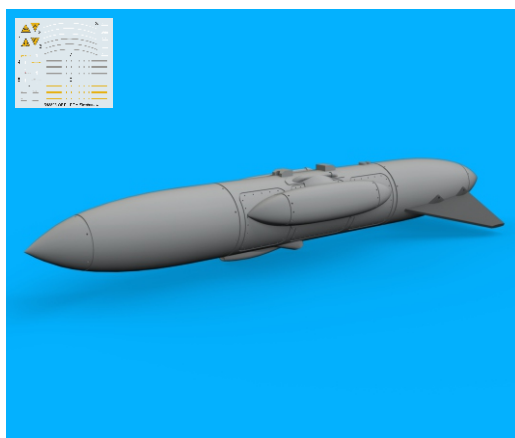

R33

1/48 scale

R34

R35 2pcs.

COLOURS

GSI Creos (GUNZE)			Mr.METAL COLOR	
AQUEOUS	Mr.COLOR			
[H330]	[C330]	DARK GREEN		
[H334]	[C334]	BARLEY GRAY		

This product contains metal and resin detail parts for upgrading scale plastic models. When selecting this set make sure that it is for the kit mentioned in product name as these sets are made specifically for that kit. When upgrading the model some cutting or corrections may be necessary for parts to fit accurately. **WARNING!** This set contains small and sharp parts. Work carefully in a ventilated and well-lit room. Safety glasses are recommended. This product is not suitable for children below 14 years of age.

Tento výrobek obsahuje leptané a odlévané detaily pro úpravu a vylepšení plastického modelu. Při výběru sady kovových detailů zkontrolujte, zda je určena pro model, který chcete upravit. Model, pro který je sada určena, je uveden u názvu výrobku. Pro přesnou aplikaci kovových a odlévaných dílů může být zapotřebí upravit díly upravovaného modelu. **POZOR!** Sada obsahuje malé ostré díly. Pracujte ve větrané a dobře osvětlené místnosti. Doporučujeme použití ochranných brýlí. Tento výrobek není vhodný pro děti mladší 14 let.

www.eduard.com

12,95

435 21 Obrnice 170
Czech Republic

DECAL APPLICATION

- | | | |
|---------------------------|---------------------|---|
| REMOVE
ODSTRANIT | BEND
OHNOUT | SYMMETRICAL ASSEMBLY
SYMETRICKÁ MONTÁŽ |
| GRIND
OBROUSIT | OPTION
VOLBA | SCRIBE THE PANEL AND HOLES
RYTI |
| DRILL HOLE
VRTÁT OTVOR | REPLACE
NAHRADIT | REVERSE SIDE
OTOCIT |