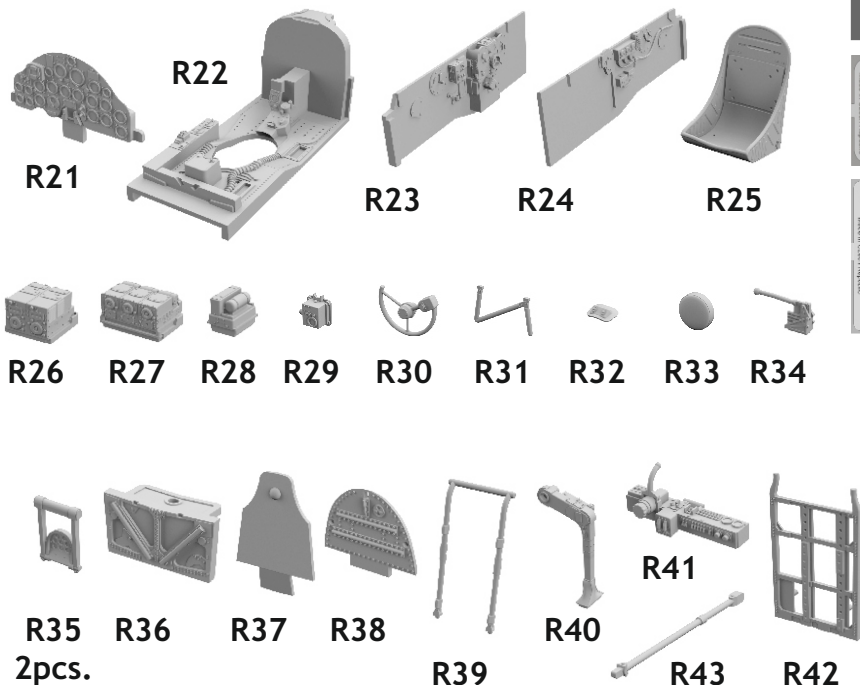

648 544 P-38F cockpit

for Tamiya kit - pro stavebnici Tamiya

1/48 scale