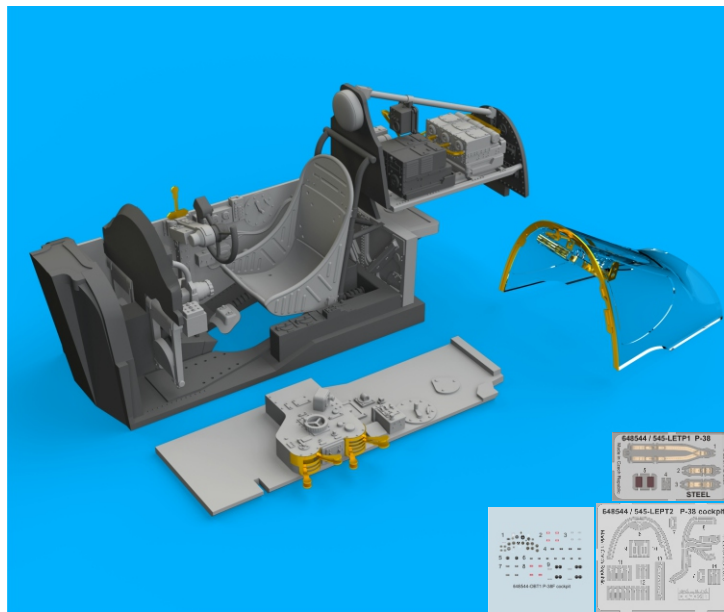

648 544 P-38F cockpit

for Tamiya kit - pro stavebnici Tamiya

1/48 scale

648 544 P-38F cockpit

for Tamiya kit - pro stavebnici Tamiya

1/48

COLOURS

GSI Creos (GUNZE)		Mr.METAL COLOR	
AQUEOUS	Mr.COLOR		
H 8	C 8	SILVER	
H 12	C 33	FLAT BLACK	
H 13	C 3	RED	
H 47	C 41	RED BROWN	
H 51	C 11	LIGHT GULL GRAY	
H 58	C 27	INTERIOR GREEN	
		MC213	STAINLESS

This product contains metal and resin detail parts for upgrading scale plastic models. When selecting this set make sure that it is for the kit mentioned in product name as these sets are made specifically for that kit. When upgrading the model some cutting or corrections may be necessary for parts to fit accurately. **WARNING!** This set contains small and sharp parts. Work carefully in a ventilated and well-lit room. Safety glasses are recommended. This product is not suitable for children below 14 years of age.

Tento výrobek obsahuje leptané a odlévané detaily pro úpravu a vylepšení plastického modelu. Při výběru sady kovových detailů zkontrolujte, zda je určena pro model, který chcete upravit. Model, pro který je sada určena, je uveden u názvu výrobku. Pro přesnou aplikaci kovových a odlévaných dílů může být zapotřebí upravit díly upravovaného modelu. **POZOR!** Sada obsahuje malé ostré díly. Pracujte ve větrané a dobře osvětlené místnosti. Doporučujeme použití ochranných brýlí. Tento výrobek není vhodný pro děti mladší 14 let.

 = 

R22

R22

plastic G23

1

2

3

4