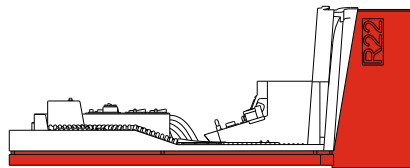

- REMOVE
  ODSTRANIT
- GRIND
  OBROUSIT
- DRILL HOLE
  VRTAT OTVOR
- SYMMETRICAL ASSEMBLY
  SYMETRICKÁ MONTÁŽ
- SCRIBE THE PANEL AND HOLES
  RYTI
- REVERSE SIDE
  OTOČIT
- BEND
  OHNOUT
- OPTION
  VOLBA
- REPLACE
  NAHRADIT

=

R22