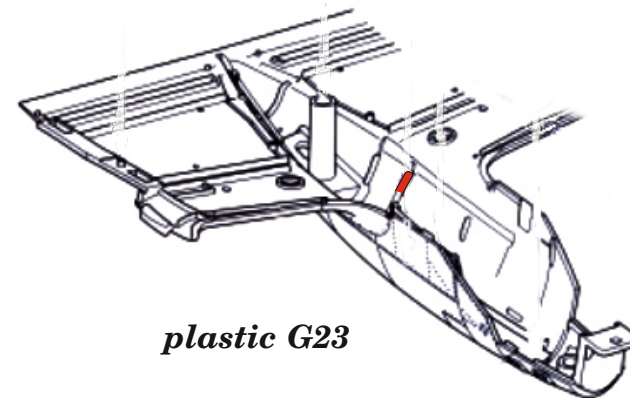

eduard
435 21 Obrnice 170
Czech Republic
www.eduard.com

www.eduard.com
39,95

BEST ~~BRASS~~ RESIN AROUND!

-  REMOVE
ODSTRANIT
-  GRIND
OBROUSIT
-  DRILL HOLE
VRTAT OTVOR
-  SYMMETRICAL ASSEMBLY
SYMETRICKÁ MONTÁŽ
-  SCRIBE THE PANEL AND HOLES
RYTI
-  REVERSE SIDE
OTOČIT
-  BEND
OHNOUT
-  OPTION
VOLBA
-  REPLACE
NAHRADIT

 = 

R22

R22

plastic G23

1

2

3

4