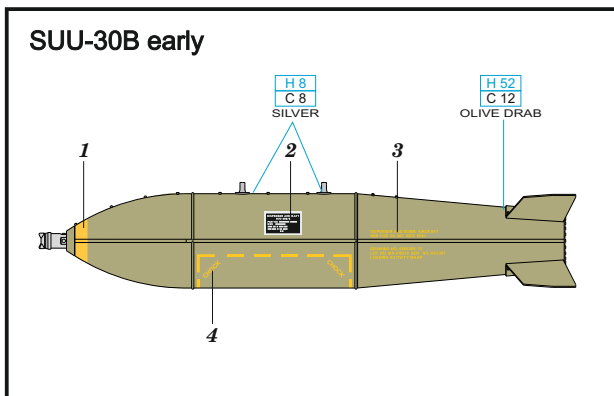

BEST BRASS RESIN AROUND!

1

2

- | | | | |
|--|---|--|---------------------|
| | REMOVE ODSTRANIT | | BEND OHNOUT |
| | GRIND OBROUSIT | | OPTION VOLBA |
| | DRILL HOLE VRTAT OTVOR | | REPLACE NAHRADIT |
| | SYMMETRICAL ASSEMBLY SYMETRICKÁ MONTÁŽ | | |
| | SCRIBE THE PANEL AND HOLES RYTÍ | | |
| | REVERSE SIDE OTOČIT | | |