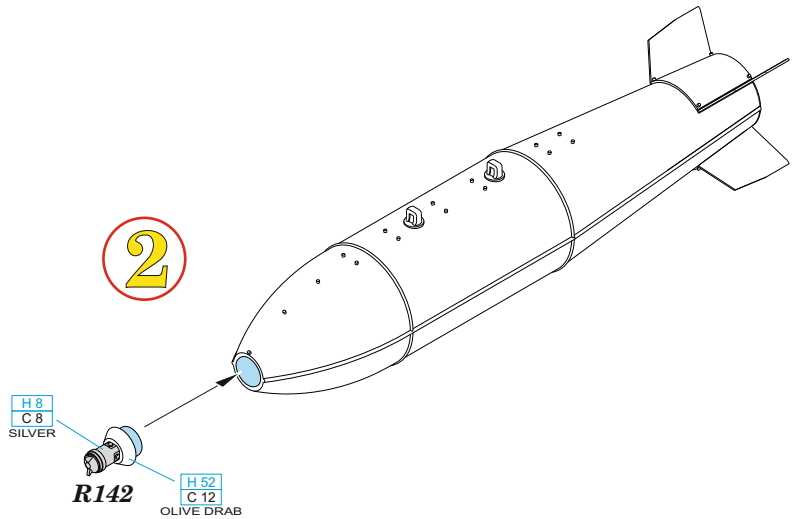

eduard

435 21 Obrnice 170
Czech Republic

www.eduard.com
14,95

648 558 SUU-30B early

1/48

BRASSIN

BRASSIN

eduard

BEST BRASS RESIN AROUND!

1

2

- | | | | |
|--|---|--|---------------------|
| | REMOVE ODSTRANIT | | BEND OHNOUT |
| | GRIND OBROUSIT | | OPTION VOLBA |
| | DRILL HOLE VRTAT OTVOR | | REPLACE NAHRADIT |
| | SYMMETRICAL ASSEMBLY SYMETRICKÁ MONTÁŽ | | |
| | SCRIBE THE PANEL AND HOLES RYTÍ | | |
| | REVERSE SIDE OTOČIT | | |