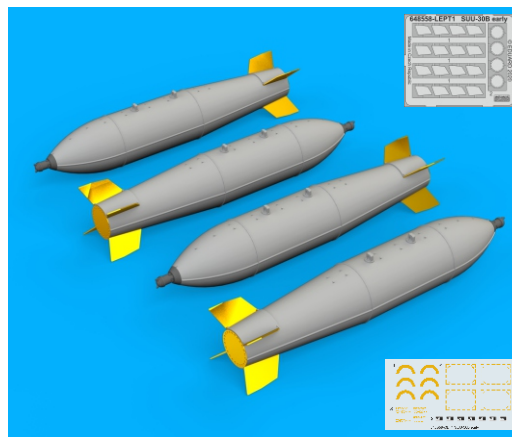

eduard

435 21 Obrnice 170
Czech Republic

www.eduard.com
14,95

648 558 SUU-30B early

1/48

BRASSIN

BRASSIN

eduard

BEST BRASS RESIN AROUND!

1

2

- | | | | |
|--|---|--|---------------------|
| | REMOVE ODSTRANIT | | BEND OHNOUT |
| | GRIND OBROUSIT | | OPTION VOLBA |
| | DRILL HOLE VRTAT OTVOR | | REPLACE NAHRADIT |
| | SYMMETRICAL ASSEMBLY SYMETRICKÁ MONTÁŽ | | |
| | SCRIBE THE PANEL AND HOLES RYTÍ | | |
| | REVERSE SIDE OTOČIT | | |