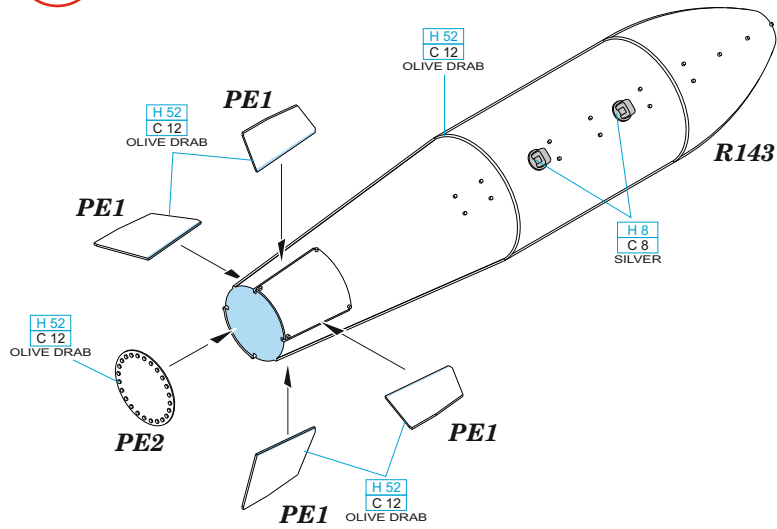

Tento výrobek obsahuje leptané a odlévané detaily pro úpravu a vylepšení plastického modelu. Při výběru sady kovových detailů zkontrolujte, zda je určena pro model, který chcete upravit. Model, pro který je sada určena, je uveden v názvu výrobku. Pro přesnou aplikaci kovových a odlévaných dílů může být zapotřebí upravit díly upravovaného modelu. **POZOR!** Sada obsahuje malé ostré díly. Pracujte ve větrané a dobře osvětlené místnosti. Doporučujeme použití ochranných brýlí. Tento výrobek není vhodný pro děti mladší 14 let.

BEST BRASS RESIN AROUND!

1

2

- | | | | |
|--|---|--|---------------------|
| | REMOVE ODSTRANIT | | BEND OHNOUT |
| | GRIND OBROUSIT | | OPTION VOLBA |
| | DRILL HOLE VRTAT OTVOR | | REPLACE NAHRADIT |
| | SYMMETRICAL ASSEMBLY SYMETRICKÁ MONTÁŽ | | |
| | SCRIBE THE PANEL AND HOLES RYTÍ | | |
| | REVERSE SIDE OTOČIT | | |