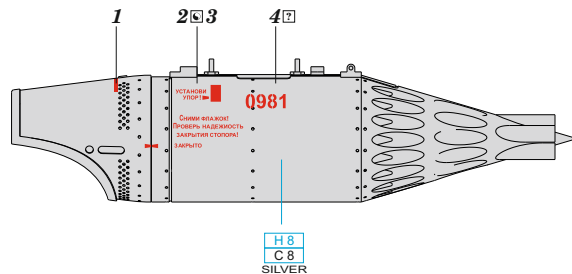

# 648 574 UB-32A-24 rocket launcher 1/48

**BRASSIN**

**BRASSIN**

**eduard**

## UB-32A-24 rocket launcher

**BEST BRASS RESIN AROUND!**

- |  |   |  |                     |
|--|---|--|---------------------|
|  | REMOVE<br>ODSTRANIT                       |  | BEND<br>OHNOUT      |
|  | GRIND<br>OBROUSIT                         |  | OPTION<br>VOLBA     |
|  | DRILL HOLE<br>VRTAT OTVOR                 |  | REPLACE<br>NAHRADIT |
|  | SYMMETRICAL ASSEMBLY<br>SYMETRICKÁ MONTÁŽ |  |                     |
|  | SCRIBE THE PANEL AND HOLES<br>RYTI        |  |                     |
|  | REVERSE SIDE<br>OTOČIT                    |  |                     |