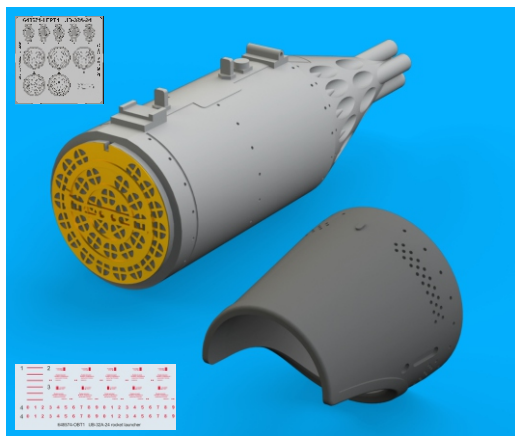

# 648 574 UB-32A-24 rocket launcher

**eduard**  
**BRASSIN**

1/48 scale

R5 4pcs.

R6 4pcs.

Tento výrobek obsahuje leptané a odlévané detaily pro úpravu a vylepšení plastického modelu. Při výběru sady kovových detailů zkontrolujte, zda je určena pro model, který chcete upravit. Model, pro který je sada určena, je uveden u názvu výrobku. Pro přesnou aplikaci kovových a odlévaných dílů může být zapotřebí upravit díly upravovaného modelu. **POZOR!** Sada obsahuje malé ostré díly. Pracujte ve větrané a dobře osvětlené místnosti. Doporučujeme použití ochranných brýlí. Tento výrobek není vhodný pro děti mladší 14 let.

# 648 574 UB-32A-24 rocket launcher 1/48

**BRASSIN**

**BRASSIN**

**eduard**

## UB-32A-24 rocket launcher

**BEST BRASS RESIN AROUND!**

- |  |   |  |                     |
|--|---|--|---------------------|
|  | REMOVE<br>ODSTRANIT                       |  | BEND<br>OHNOUT      |
|  | GRIND<br>OBROUSIT                         |  | OPTION<br>VOLBA     |
|  | DRILL HOLE<br>VRTAT OTVOR                 |  | REPLACE<br>NAHRADIT |
|  | SYMMETRICAL ASSEMBLY<br>SYMETRICKÁ MONTÁŽ |  |                     |
|  | SCRIBE THE PANEL AND HOLES<br>RYTI        |  |                     |
|  | REVERSE SIDE<br>OTOČIT                    |  |                     |