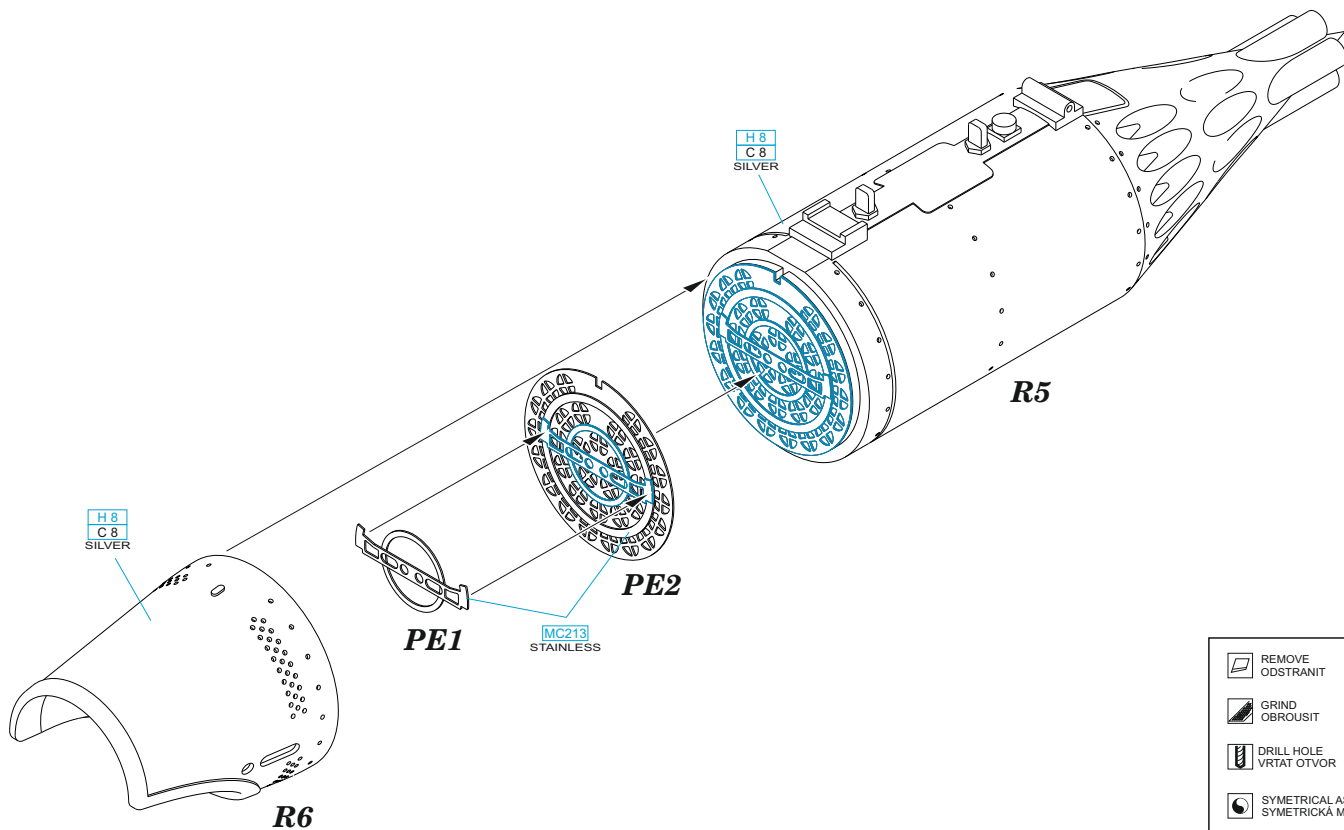

# 648 574 UB-32A-24 rocket launcher 1/48

**BRASSIN**

**BRASSIN**

**eduard**

## UB-32A-24 rocket launcher

**BEST BRASS RESIN AROUND!**

- |  |   |  |                     |
|--|---|--|---------------------|
|  | REMOVE<br>ODSTRANIT                       |  | BEND<br>OHNOUT      |
|  | GRIND<br>OBROUSIT                         |  | OPTION<br>VOLBA     |
|  | DRILL HOLE<br>VRTAT OTVOR                 |  | REPLACE<br>NAHRADIT |
|  | SYMMETRICAL ASSEMBLY<br>SYMETRICKÁ MONTÁŽ |  |                     |
|  | SCRIBE THE PANEL AND HOLES<br>RYTI        |  |                     |
|  | REVERSE SIDE<br>OTOČIT                    |  |                     |