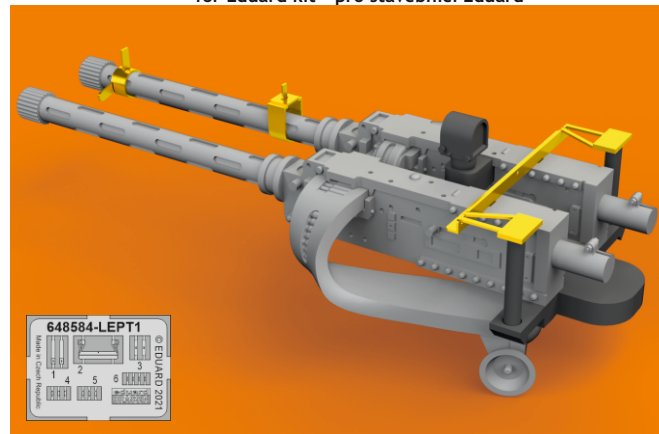

648 584 Lysander Twin Browning machine gun

for Eduard kit - pro stavebnici Eduard

1/48 scale

648 584

Lysander Twin Browning machine gun

1/48

for Eduard kit - pro stavebnici Eduard

COLOURS

GSI Creos (GUNZE)		Mr.METAL COLOR	
AQUEOUS	Mr.COLOR		
H 8	C 8	SILVER	
H37	C43	WOOD BROWN	

435 21 Obrnice 170
Czech Republic

www.eduard.com
7,95

1**2**

- | | | |
|---------------------------|---------------------|---|
| REMOVE
ODSTRANIT | BEND
OHNOUT | SYMMETRICAL ASSEMBLY
SYMETRICKÁ MONTÁŽ |
| GRIND
OBROUSIT | OPTION
VOLBA | SCRIBE THE PANEL AND HOLES
RYTI |
| DRILL HOLE
VRTAT OTVOR | REPLACE
NAHRADIT | REVERSE SIDE
OTOCIT |