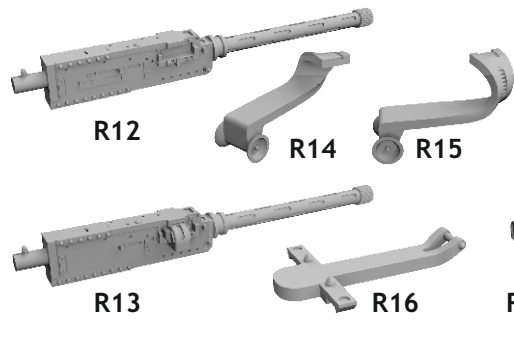

648 584 Lysander Twin Browning machine gun

for Eduard kit - pro stavebnici Eduard

1/48 scale

648 584

Lysander Twin Browning machine gun

1/48

for Eduard kit - pro stavebnici Eduard

COLOURS

GSI Creos (GUNZE)		Mr.METAL COLOR	
AQUEOUS	Mr.COLOR		
H 8	C 8	SILVER	
H37	C43	WOOD BROWN	

435 21 Obrnice 170
Czech Republic

www.eduard.com
7,95

1**2**

- | | | |
|---------------------------|---------------------|---|
| REMOVE
ODSTRANIT | BEND
OHNOUT | SYMMETRICAL ASSEMBLY
SYMETRICKÁ MONTÁŽ |
| GRIND
OBROUSIT | OPTION
VOLBA | SCRIBE THE PANEL AND HOLES
RYTI |
| DRILL HOLE
VRTAT OTVOR | REPLACE
NAHRADIT | REVERSE SIDE
OTOCIT |