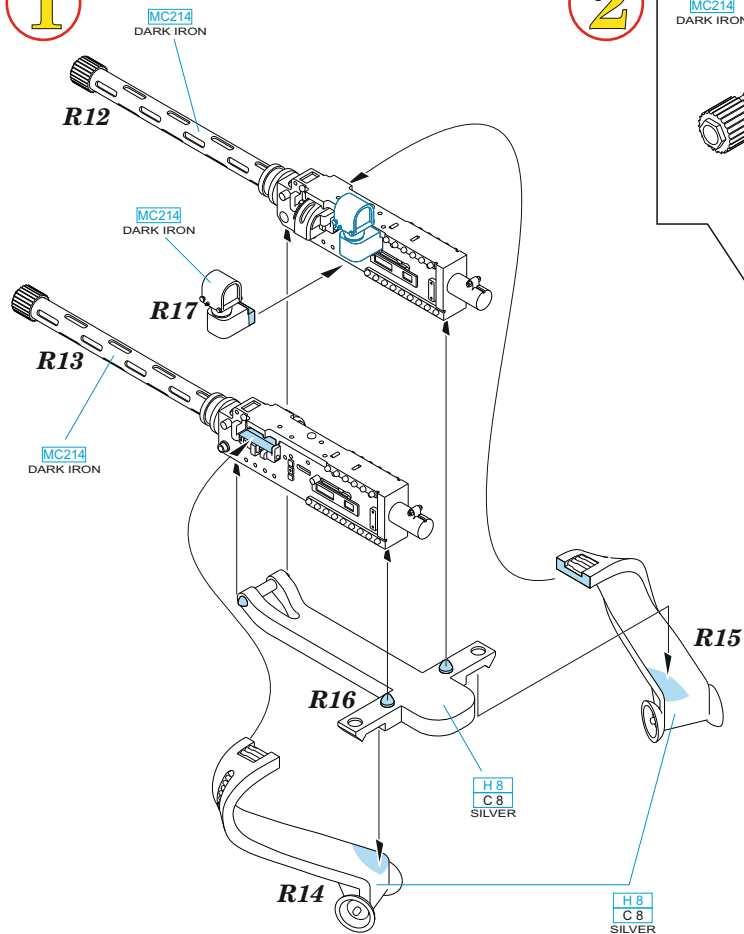

648 584 Lysander Twin Browning machine gun

for Eduard kit - pro stavebnici Eduard

1/48 scale

648 584

Lysander Twin Browning machine gun

1/48

for Eduard kit - pro stavebnici Eduard

COLOURS

GSI Creos (GUNZE)		Mr.METAL COLOR	
AQUEOUS	Mr.COLOR		
H 8	C 8	SILVER	
H37	C43	WOOD BROWN	

435 21 Obrnice 170
Czech Republic

www.eduard.com
7,95

1**2**

- | | | |
|---------------------------|---------------------|---|
| REMOVE
ODSTRANIT | BEND
OHNOUT | SYMMETRICAL ASSEMBLY
SYMETRICKÁ MONTÁŽ |
| GRIND
OBROUSIT | OPTION
VOLBA | SCRIBE THE PANEL AND HOLES
RYTI |
| DRILL HOLE
VRTAT OTVOR | REPLACE
NAHRADIT | REVERSE SIDE
OTOCIT |