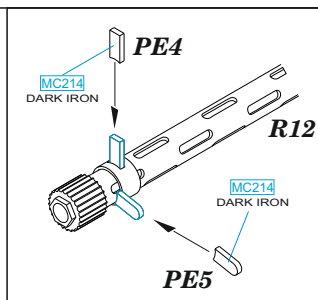

648 584 Lysander Twin Browning machine gun

for Eduard kit - pro stavebnici Eduard

1/48 scale

648 584

Lysander Twin Browning machine gun

1/48

for Eduard kit - pro stavebnici Eduard

COLOURS

GSI Creos (GUNZE)		Mr.METAL COLOR	
AQUEOUS	Mr.COLOR		
H 8	C 8	SILVER	
H37	C43	WOOD BROWN	

435 21 Obrnice 170
Czech Republic

www.eduard.com
7,95

1**2**

- | | | |
|---------------------------|---------------------|---|
| REMOVE
ODSTRANIT | BEND
OHNOUT | SYMMETRICAL ASSEMBLY
SYMETRICKÁ MONTÁŽ |
| GRIND
OBROUSIT | OPTION
VOLBA | SCRIBE THE PANEL AND HOLES
RYTI |
| DRILL HOLE
VRTAT OTVOR | REPLACE
NAHRADIT | REVERSE SIDE
OTOCIT |