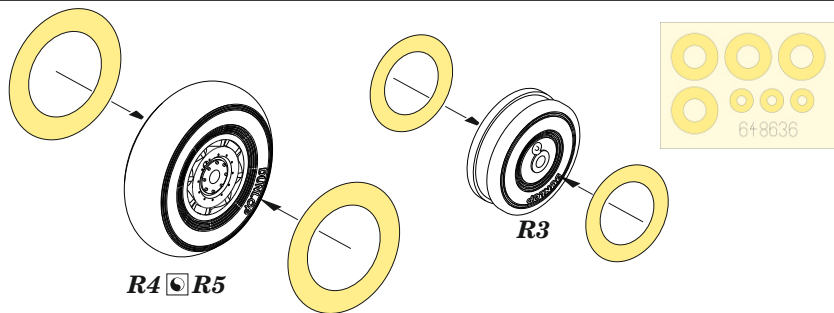

eduard

eduard

435 21 Obrnice 170
Czech Republic

www.eduard.com

9,95

8 591437 156020 2

-  REMOVE
ODSTRANIT
-  BEND
OHNOUT
-  GRIND
OBROUSIT
-  OPTION
VOLBA
-  DRILL HOLE
VRTAT OTVOR
-  REPLACE
NAHRADIT
-  SYMMETRICAL ASSEMBLY
SYMETRICKÁ MONTÁŽ
-  SCRIBE THE PANEL AND HOLES
RYTI
-  REVERSE SIDE
OTOČIT

R4 - LEFT SIDE
R5 - RIGHT SIDE

1

2