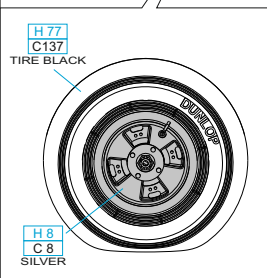

eduard

eduard

435 21 Obrnice 170
Czech Republic

www.eduard.com

9,95

8 591437 156020 2

-  REMOVE
ODSTRANIT
-  BEND
OHNOUT
-  GRIND
OBROUSIT
-  OPTION
VOLBA
-  DRILL HOLE
VRTAT OTVOR
-  REPLACE
NAHRADIT
-  SYMMETRICAL ASSEMBLY
SYMETRICKÁ MONTÁŽ
-  SCRIBE THE PANEL AND HOLES
RYTI
-  REVERSE SIDE
OTOČIT

R4 - LEFT SIDE
R5 - RIGHT SIDE

1

2