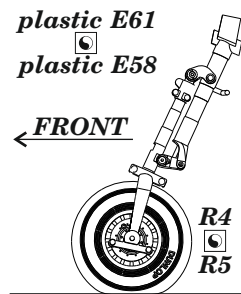

eduard

eduard

435 21 Obrnice 170
Czech Republic

www.eduard.com

9,95

8 591437 156020 2

-  REMOVE
ODSTRANIT
-  BEND
OHNOUT
-  GRIND
OBROUSIT
-  OPTION
VOLBA
-  DRILL HOLE
VRTAT OTVOR
-  REPLACE
NAHRADIT
-  SYMMETRICAL ASSEMBLY
SYMETRICKÁ MONTÁŽ
-  SCRIBE THE PANEL AND HOLES
RYTI
-  REVERSE SIDE
OTOČIT

R4 - LEFT SIDE
R5 - RIGHT SIDE

1

2