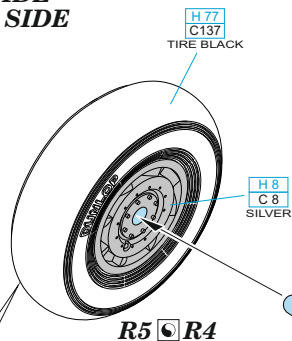

eduard

eduard

435 21 Obrnice 170
Czech Republic

www.eduard.com

9,95

8 591437 156020 2

-  REMOVE
ODSTRANIT
-  BEND
OHNOUT
-  GRIND
OBROUSIT
-  OPTION
VOLBA
-  DRILL HOLE
VRTAT OTVOR
-  REPLACE
NAHRADIT
-  SYMMETRICAL ASSEMBLY
SYMETRICKÁ MONTÁŽ
-  SCRIBE THE PANEL AND HOLES
RYTI
-  REVERSE SIDE
OTOČIT

R4 - LEFT SIDE
R5 - RIGHT SIDE

1

2