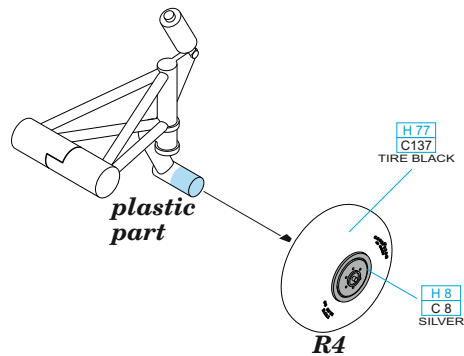

Tento výrobek obsahuje leptané a odlévané detaily pro úpravu a vylepšení plastického modelu. Při výběru sady kovových detailů zkontrolujte, zda je určena pro model, který chcete upravit. Model, pro který je sada určena, je uveden u názvu výrobku. Pro přesnou aplikaci kovových a odlévaných dílů může být zapotřebí upravit díly upravovaného modelu. **POZOR!** Sada obsahuje malé ostré díly. Pracujte ve větrané a dobře osvětlené místnosti. Doporučujeme použití ochranných brýlí. Tento výrobek není vhodný pro děti mladší 14 let.

435 21 Obrnice 170
Czech Republic

www.eduard.com
12,95

648 642

B-17 wheels cross tread

for HKM kit - pro stavebnici HKM

1/48

BEST BRASS RESIN AROUND!

-  REMOVE
ODSTRANIT
-  BEND
OHNOUT
-  GRIND
OBROUSIT
-  OPTION
VOLBA
-  DRILL HOLE
VRTAT OTVOR
-  REPLACE
NAHRADIT
-  SYMMETRICAL ASSEMBLY
SYMETRICKÁ MONTÁŽ
-  SCRIBE THE PANEL AND HOLES
RYTI
-  REVERSE SIDE
OTOČIT

1

2

CORRECT POSITION OF WHEELS