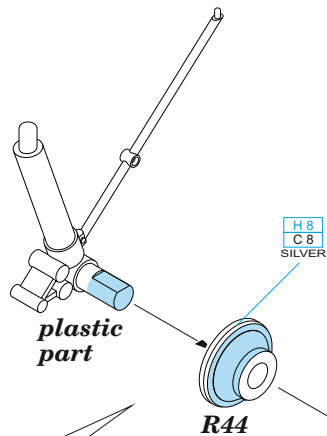

Tento výrobek obsahuje leptané a odlévané detaily pro úpravu a vylepšení plastického modelu. Při výběru sady kovových detailů zkontrolujte, zda je určena pro model, který chcete upravit. Model, pro který je sada určena, je uveden u názvu výrobku. Pro přesnou aplikaci kovových a odlévaných dílů může být zapotřebí upravit díly upravovaného modelu. **POZOR!** Sada obsahuje malé ostré díly. Pracujte ve větrané a dobře osvětlené místnosti. Doporučujeme použití ochranných brýlí. Tento výrobek není vhodný pro děti mladší 14 let.

435 21 Obrnice 170
Czech Republic

www.eduard.com
12,95

648 642

B-17 wheels cross tread

for HKM kit - pro stavebnici HKM

1/48

BEST BRASS RESIN AROUND!

-  REMOVE
ODSTRANIT
-  BEND
OHNOUT
-  GRIND
OBROUSIT
-  OPTION
VOLBA
-  DRILL HOLE
VRTAT OTVOR
-  REPLACE
NAHRADIT
-  SYMMETRICAL ASSEMBLY
SYMETRICKÁ MONTÁŽ
-  SCRIBE THE PANEL AND HOLES
RYTI
-  REVERSE SIDE
OTOČIT

1

2

CORRECT POSITION OF WHEELS