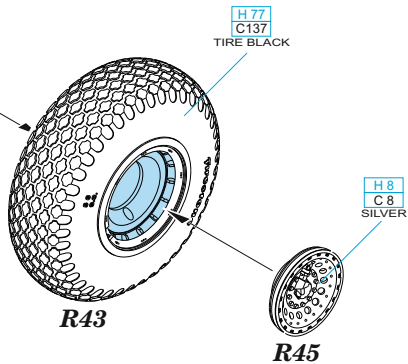

435 21 Obrnice 170
Czech Republic

www.eduard.com
12,95

648 642

B-17 wheels cross tread

for HKM kit - pro stavebnici HKM

1/48

BEST BRASS RESIN AROUND!

-  REMOVE
ODSTRANIT
-  BEND
OHNOUT
-  GRIND
OBROUSIT
-  OPTION
VOLBA
-  DRILL HOLE
VRTAT OTVOR
-  REPLACE
NAHRADIT
-  SYMMETRICAL ASSEMBLY
SYMETRICKÁ MONTÁŽ
-  SCRIBE THE PANEL AND HOLES
RYTI
-  REVERSE SIDE
OTOČIT

1

2

CORRECT POSITION OF WHEELS