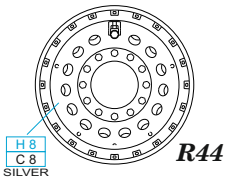

435 21 Obrnice 170
Czech Republic

www.eduard.com
12,95

648 642

B-17 wheels cross tread

for HKM kit - pro stavebnici HKM

1/48

BEST BRASS RESIN AROUND!

-  REMOVE
ODSTRANIT
-  BEND
OHNOUT
-  GRIND
OBROUSIT
-  OPTION
VOLBA
-  DRILL HOLE
VRTAT OTVOR
-  REPLACE
NAHRADIT
-  SYMMETRICAL ASSEMBLY
SYMETRICKÁ MONTÁŽ
-  SCRIBE THE PANEL AND HOLES
RYTI
-  REVERSE SIDE
OTOČIT

1

2

CORRECT POSITION OF WHEELS