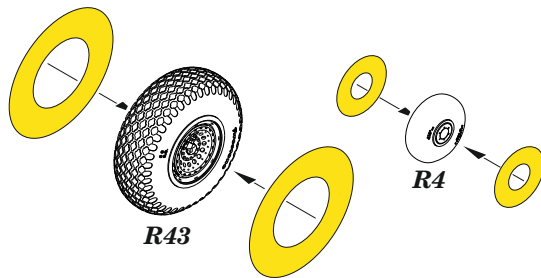

435 21 Obrnice 170
Czech Republic

www.eduard.com
12,95

648 642

B-17 wheels cross tread

for HKM kit - pro stavebnici HKM

1/48

BEST BRASS RESIN AROUND!

-  REMOVE
ODSTRANIT
-  BEND
OHNOUT
-  GRIND
OBROUSIT
-  OPTION
VOLBA
-  DRILL HOLE
VRTAT OTVOR
-  REPLACE
NAHRADIT
-  SYMMETRICAL ASSEMBLY
SYMETRICKÁ MONTÁŽ
-  SCRIBE THE PANEL AND HOLES
RYTI
-  REVERSE SIDE
OTOČIT

1

2

CORRECT POSITION OF WHEELS