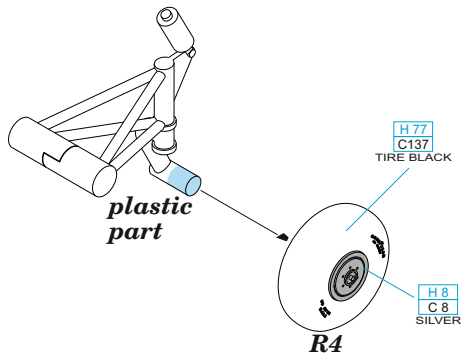

Tento výrobek obsahuje leptané a odlévané detaily pro úpravu a vylepšení plastického modelu. Při výběru sady kovových detailů zkontrolujte, zda je určena pro model, který chcete upravit. Model, pro který je sada určena, je uveden u názvu výrobku. Pro přesnou aplikaci kovových a odlévaných dílů může být zapotřebí upravit díly upravovaného modelu. **POZOR!** Sada obsahuje malé ostré díly. Pracujte ve větrané a dobře osvětlené místnosti. Doporučujeme použití ochranných brýlí. Tento výrobek není vhodný pro děti mladší 14 let.

435 21 Obrnice 170
Czech Republic

www.eduard.com
12,95

648 644

B-17 wheels oval tread

for HKM kit - pro stavebnici HKM

1/48

BEST BRASS RESIN AROUND!

-  REMOVE
ODSTRANIT
-  BEND
OHNOUT
-  GRIND
OBROUSIT
-  OPTION
VOLBA
-  DRILL HOLE
VRTAT OTVOR
-  REPLACE
NAHRADIT
-  SYMMETRICAL ASSEMBLY
SYMETRICKÁ MONTÁŽ
-  SCRIBE THE PANEL AND HOLES
RYTI
-  REVERSE SIDE
OTOČIT

1

2

CORRECT POSITION OF WHEELS