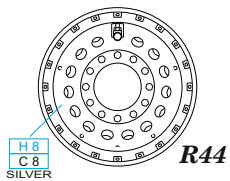

435 21 Obrnice 170
Czech Republic

www.eduard.com
12,95

648 644

B-17 wheels oval tread

for HKM kit - pro stavebnici HKM

1/48

BEST BRASS RESIN AROUND!

-  REMOVE
ODSTRANIT
-  BEND
OHNOUT
-  GRIND
OBROUSIT
-  OPTION
VOLBA
-  DRILL HOLE
VRTAT OTVOR
-  REPLACE
NAHRADIT
-  SYMMETRICAL ASSEMBLY
SYMETRICKÁ MONTÁŽ
-  SCRIBE THE PANEL AND HOLES
RYTI
-  REVERSE SIDE
OTOČIT

1

2

CORRECT POSITION OF WHEELS