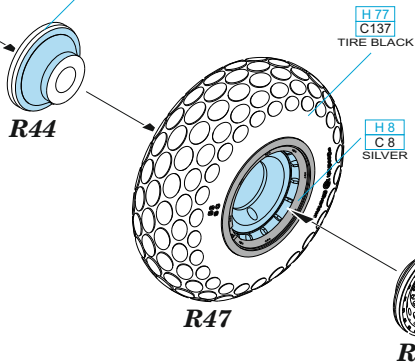

435 21 Obrnice 170
Czech Republic

www.eduard.com
12,95

648 644

B-17 wheels oval tread

for HKM kit - pro stavebnici HKM

1/48

BEST BRASS RESIN AROUND!

-  REMOVE
ODSTRANIT
-  BEND
OHNOUT
-  GRIND
OBROUSIT
-  OPTION
VOLBA
-  DRILL HOLE
VRTAT OTVOR
-  REPLACE
NAHRADIT
-  SYMMETRICAL ASSEMBLY
SYMETRICKÁ MONTÁŽ
-  SCRIBE THE PANEL AND HOLES
RYTI
-  REVERSE SIDE
OTOČIT

1

2

CORRECT POSITION OF WHEELS