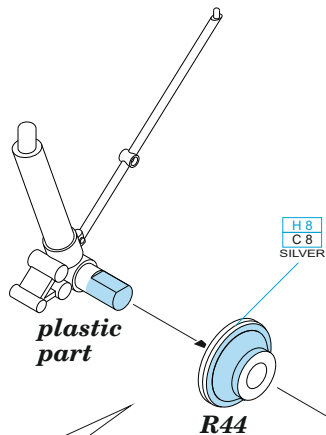

Tento výrobek obsahuje leptané a odlévané detaily pro úpravu a vylepšení plastického modelu. Při výběru sady kovových detailů zkontrolujte, zda je určena pro model, který chcete upravit. Model, pro který je sada určena, je uveden u názvu výrobku. Pro přesnou aplikaci kovových a odlévaných dílů může být zapotřebí upravit díly upravovaného modelu. **POZOR!** Sada obsahuje malé ostré díly. Pracujte ve větrané a dobře osvětlené místnosti. Doporučujeme použití ochranných brýlí. Tento výrobek není vhodný pro děti mladší 14 let.

435 21 Obrnice 170
Czech Republic

www.eduard.com
12,95

648 644

B-17 wheels oval tread

for HKM kit - pro stavebnici HKM

1/48

BEST BRASS RESIN AROUND!

-  REMOVE
ODSTRANIT
-  BEND
OHNOUT
-  GRIND
OBROUSIT
-  OPTION
VOLBA
-  DRILL HOLE
VRTAT OTVOR
-  REPLACE
NAHRADIT
-  SYMMETRICAL ASSEMBLY
SYMETRICKÁ MONTÁŽ
-  SCRIBE THE PANEL AND HOLES
RYTI
-  REVERSE SIDE
OTOČIT

1

2

CORRECT POSITION OF WHEELS