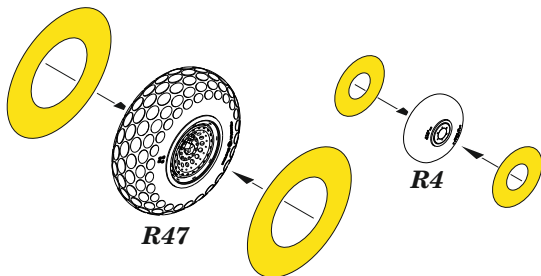

435 21 Obrnice 170
Czech Republic

www.eduard.com
12,95

648 644

B-17 wheels oval tread

for HKM kit - pro stavebnici HKM

1/48

BEST BRASS RESIN AROUND!

-  REMOVE
ODSTRANIT
-  BEND
OHNOUT
-  GRIND
OBROUSIT
-  OPTION
VOLBA
-  DRILL HOLE
VRTAT OTVOR
-  REPLACE
NAHRADIT
-  SYMMETRICAL ASSEMBLY
SYMETRICKÁ MONTÁŽ
-  SCRIBE THE PANEL AND HOLES
RYTI
-  REVERSE SIDE
OTOČIT

1

2

CORRECT POSITION OF WHEELS