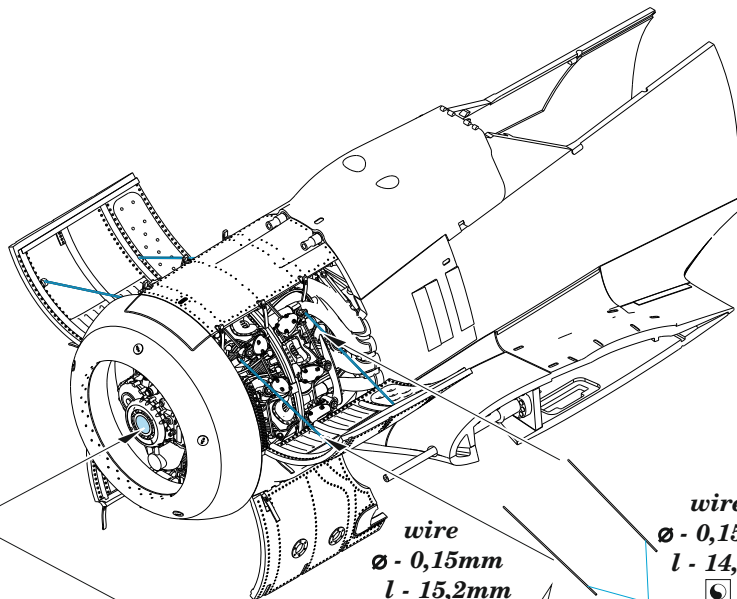

14

2

plastic parts

15

16

**BRASSIN**  
648366

wire  
Ø - 0,15mm  
l - 15,2mm

wire  
Ø - 0,15mm  
l - 14,2mm