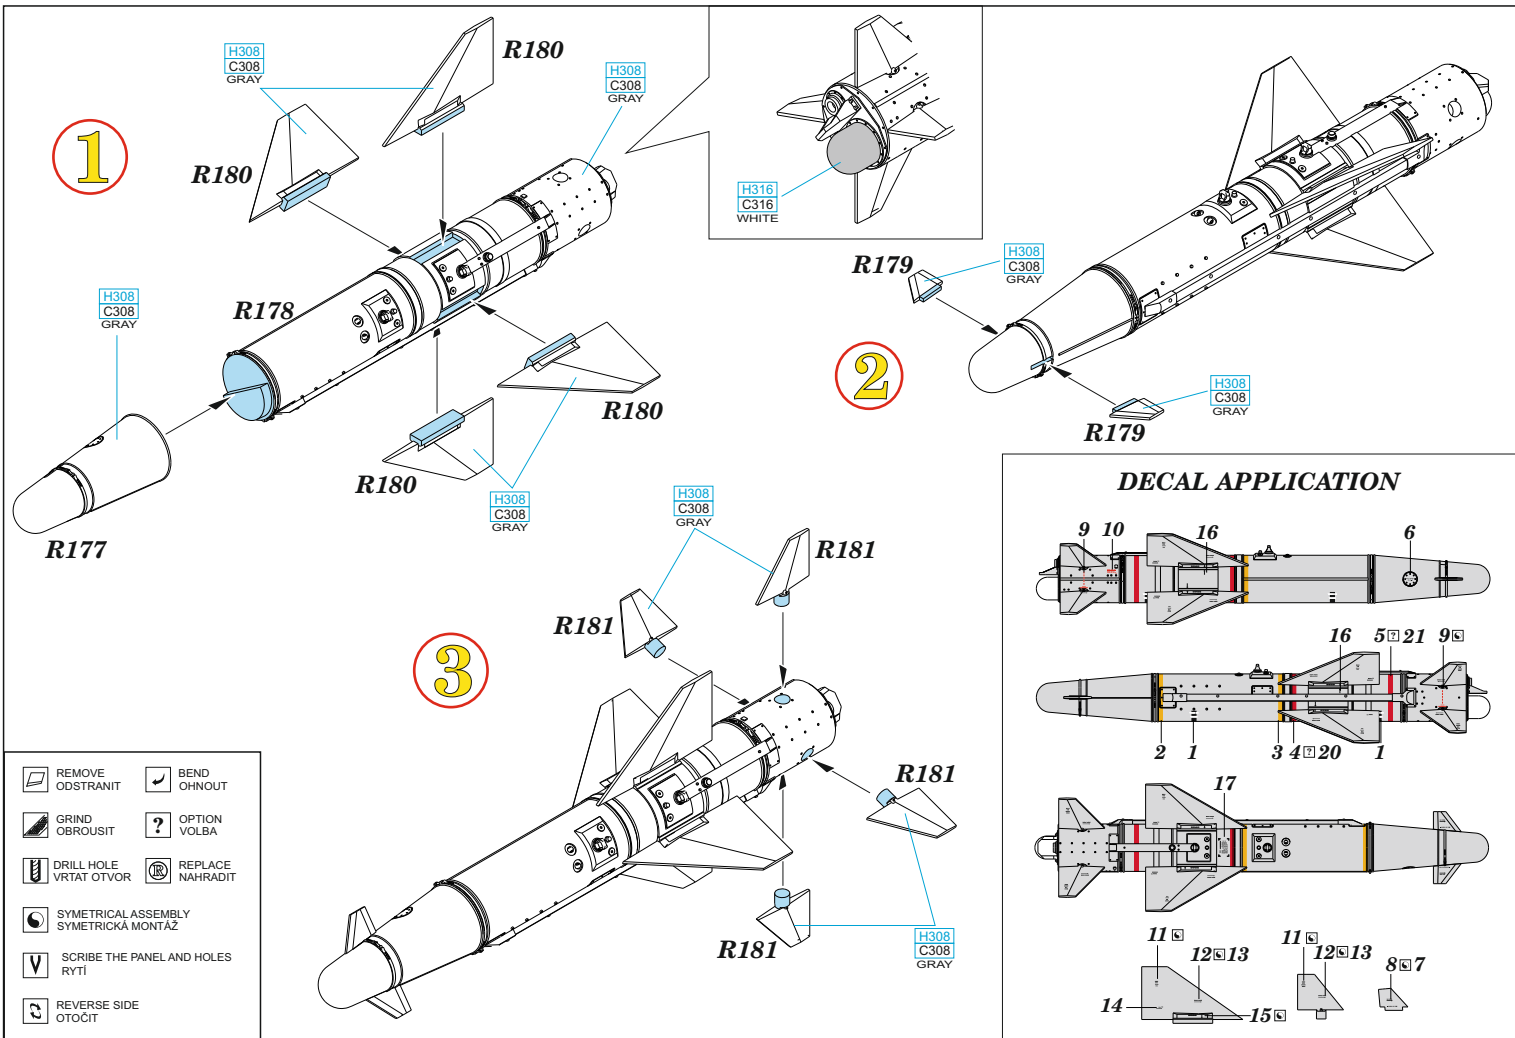

Tento výrobek obsahuje leptané a odlévané detaily pro úpravu a vylepšení plastického modelu. Při výběru sady kovových detailů zkontrolujte, zda je určena pro model, který chcete upravit. Model, pro který je sada určena, je uveden u názvu výrobku. Pro přesnou aplikaci kovových a odlévaných dílů může být zapotřebí upravit díly upravovaného modelu. **POZOR!** Sada obsahuje malé ostré díly. Pracujte ve větrané a dobře osvětlené místnosti. Doporučujeme použití ochranných brýlí. Tento výrobek není vhodný pro děti mladší 14 let.

**eduard**

www.eduard.com  
14,95

435 21 Obrnice 170  
Czech Republic

648 651

AGM-142 Popeye 1

1/48

**BRASSIN**

**BRASSIN**

**eduard**

**BEST BRASS RESIN AROUND!**

1

2

3

DECAL APPLICATION

-  REMOVE  
ODSTRANIT
-  BEND  
OHNOUT
-  GRIND  
OBROUSIT
-  ? OPTION  
VOLBA
-  DRILL HOLE  
VRTAT OTVOR
-  REPLACE  
NAHRADIT
-  SYMMETRICAL ASSEMBLY  
SYMETRICKA MONTAZ
-  SCRIBE THE PANEL AND HOLES  
RYTI
-  REVERSE SIDE  
OTO CIT