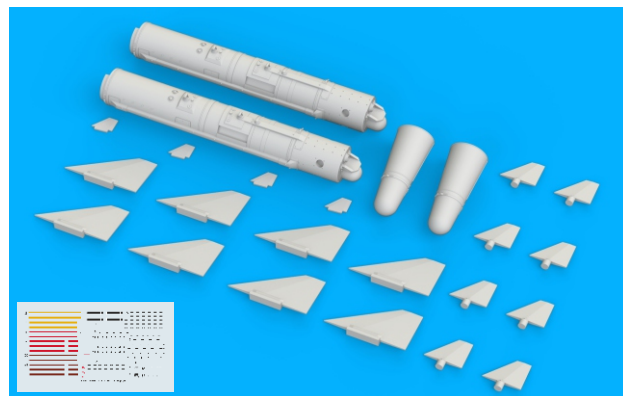

**eduard**

www.eduard.com  
14,95

435 21 Obrnice 170  
Czech Republic

648 651

AGM-142 Popeye 1

1/48

**BRASSIN**

**BRASSIN**

**eduard**

**BEST BRASS RESIN AROUND!**

1

2

3

DECAL APPLICATION

-  REMOVE  
ODSTRANIT
-  BEND  
OHNOUT
-  GRIND  
OBROUSIT
-  ? OPTION  
VOLBA
-  DRILL HOLE  
VRTAT OTVOR
-  REPLACE  
NAHRADIT
-  SYMMETRICAL ASSEMBLY  
SYMETRICKA MONTAZ
-  SCRIBE THE PANEL AND HOLES  
RYTI
-  REVERSE SIDE  
OTO CIT