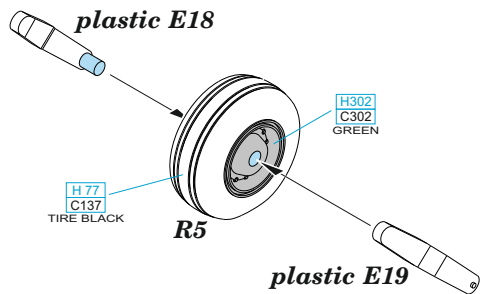

REMOVE ODSTRANIT	BEND OHNOUT
GRIND OBROUSIT	OPTION VOLBA
DRILL HOLE VRTAT OTVOR	REPLACE NAHRADIT
SYMMETRICAL ASSEMBLY SYMETRICKÁ MONTÁŽ	
SCRIBE THE PANEL AND HOLES RYTI	
REVERSE SIDE OTOČIT	

1

2

3

4