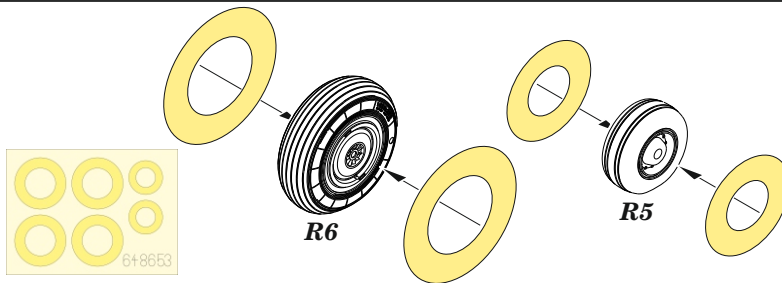

# 1/48

**BEST BRASS RESIN AROUND!**

REMOVE ODSTRANIT	BEND OHNOUT
GRIND OBROUSIT	OPTION VOLBA
DRILL HOLE VRTAT OTVOR	REPLACE NAHRADIT
SYMMETRICAL ASSEMBLY SYMETRICKÁ MONTÁŽ	
SCRIBE THE PANEL AND HOLES RYTI	
REVERSE SIDE OTOČIT	