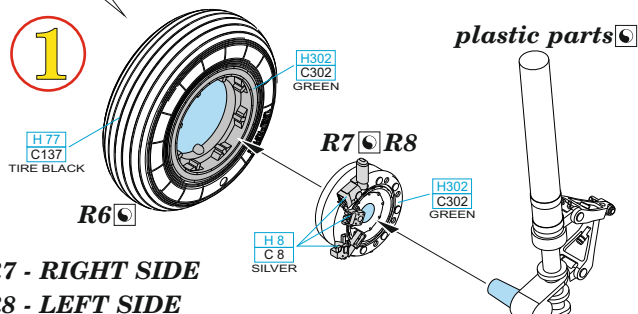

REMOVE ODSTRANIT	BEND OHNOUT
GRIND OBROUSIT	OPTION VOLBA
DRILL HOLE VRTAT OTVOR	REPLACE NAHRADIT
SYMMETRICAL ASSEMBLY SYMETRICKÁ MONTÁŽ	
SCRIBE THE PANEL AND HOLES RYTI	
REVERSE SIDE OTOČIT	

1