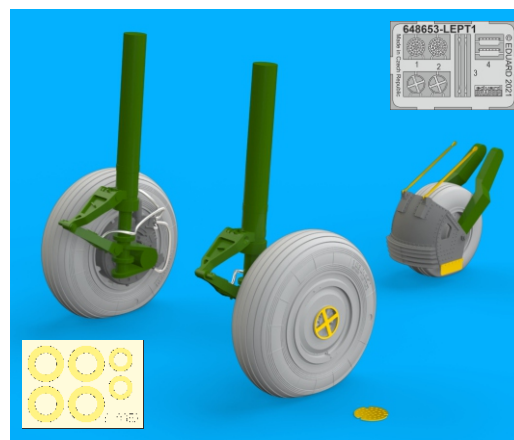

648 653

Su-27 wheels

for GWH kit - pro stavebnici GWH

1/48

BEST BRASS RESIN AROUND!