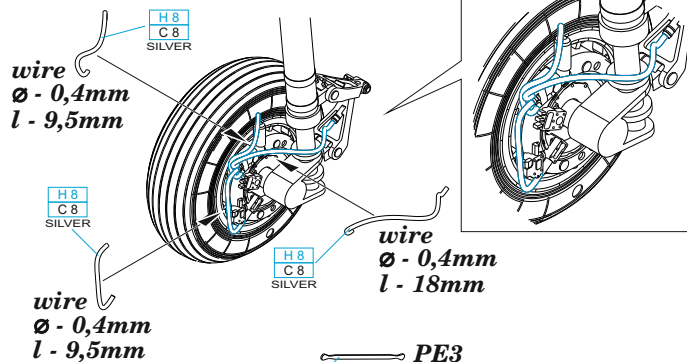

REMOVE ODSTRANIT	BEND OHNOUT
GRIND OBROUSIT	OPTION VOLBA
DRILL HOLE VRTAT OTVOR	REPLACE NAHRADIT
SYMMETRICAL ASSEMBLY SYMETRICKÁ MONTÁŽ	
SCRIBE THE PANEL AND HOLES RYTI	
REVERSE SIDE OTOČIT	

1

2

3

4