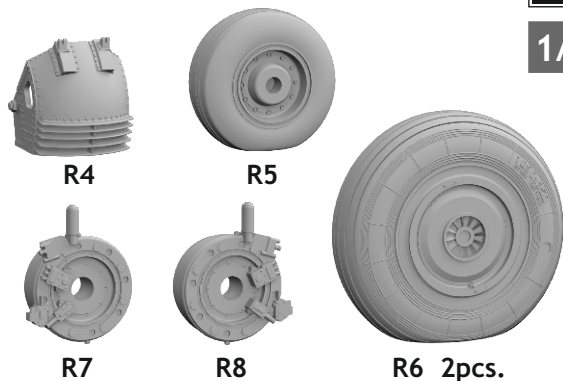

# 648 653 Su-27 wheels

for GWH kit - pro stavebnici GWH

1/48 scale

### COLOURS

GSI Creos (GUNZE)			Mr.METAL COLOR	
AQUEOUS	Mr.COLOR			
[H 8]	[C 8]	SILVER		
[H 12]	[C 33]	FLAT BLACK		
[H 77]	[C137]	TIRE BLACK		
[H302]	[C302]	GREEN		
[H308]	[C308]	GRAY		

This product contains metal and resin detail parts for upgrading scale plastic models. When selecting this set make sure that it is for the kit mentioned in product name as these sets are made specifically for that kit. When upgrading the model some cutting or corrections may be necessary for parts to fit accurately. **WARNING!** This set contains small and sharp parts. Work carefully in a ventilated and well-lit room. Safety glasses are recommended. This product is not suitable for children below 14 years of age.

Tento výrobek obsahuje leptané a odlévané detaily pro úpravu a vylepšení plastického modelu. Při výběru sady kovových detailů zkontrolujte, zda je určena pro model, který chcete upravit. Model, pro který je sada určena, je uveden u názvu výrobku. Pro přesnou aplikaci kovových a odlévaných dílů může být zapotřebí upravit díly upravovaného modelu. **POZOR!** Sada obsahuje malé ostré díly. Pracujte ve větrané a dobře osvětlené místnosti. Doporučujeme použití ochranných brýlí. Tento výrobek není vhodný pro děti mladší 14 let.