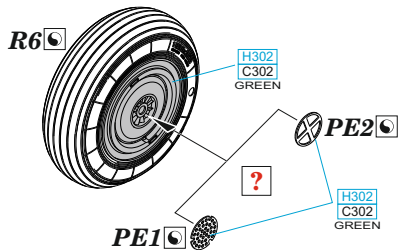

# 1/48

**BEST BRASS RESIN AROUND!**

REMOVE ODSTRANIT	BEND OHNOUT
GRIND OBROUSIT	OPTION VOLBA
DRILL HOLE VRTAT OTVOR	REPLACE NAHRADIT
SYMMETRICAL ASSEMBLY SYMETRICKÁ MONTÁŽ	
SCRIBE THE PANEL AND HOLES RYTI	
REVERSE SIDE OTOČIT	