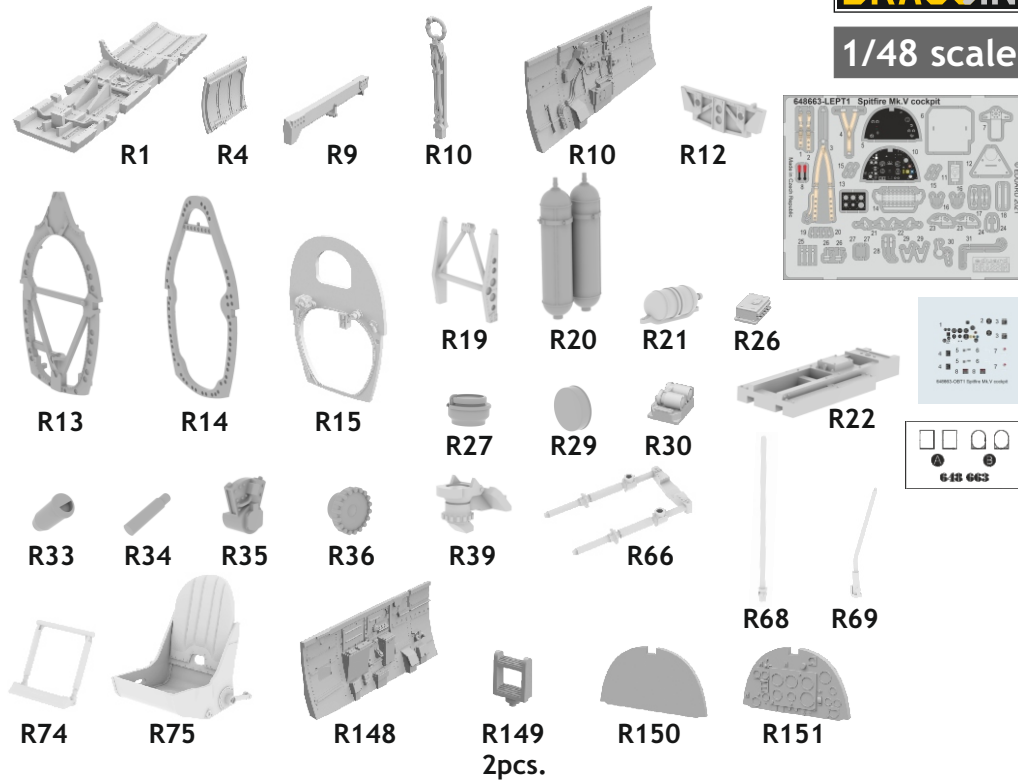

648 663 Spitfire Mk.V cockpit

For Eduard kit • pro stavěbnici Eduard

1/48 scale

648 663

Spitfire Mk.V cockpit

1/48

For Eduard kit • pro stavěbnici Eduard

COLOURS

This product contains metal and resin detail parts for upgrading scale plastic models. When selecting this set make sure that it is for the kit mentioned in product name as these sets are made specifically for that kit. When upgrading the model some cutting or corrections may be necessary for parts to fit accurately. WARNING! This set contains small and sharp parts. Work carefully in a ventilated and well-lit room. Safety glasses are recommended. This product is not suitable for children below 14 years of age.

Tento výrobek obsahuje leptané a odlévané detaily pro úpravu a vylepšení plastického modelu. Při výběru sady kovových detailů zkontrolujte, zda je určena pro model, který chcete upravit. Model, pro který je sada určena, je uveden u názvu výrobku. Pro přesnou aplikaci kovových a odlévaných dílů může být zapotřebí upravit díly upravovaného modelu. POZOR! Sada obsahuje malé ostré díly. Pracujte ve větrané a dobře osvětlené místnosti. Doporučujeme použití ochranných brýlí. Tento výrobek není vhodný pro děti mladší 14 let.