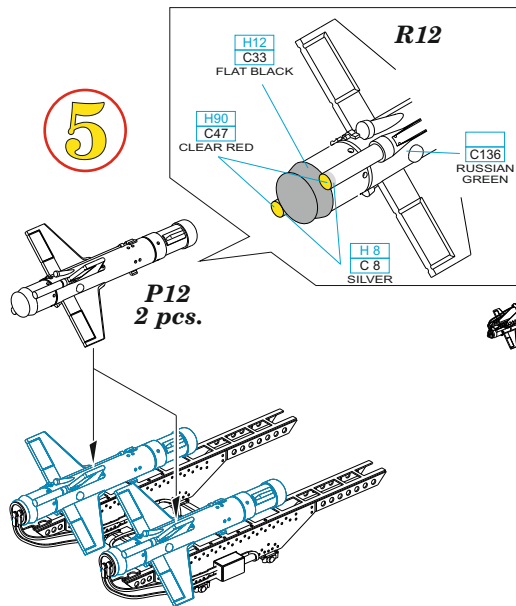

eduard

Falanga 9M17P missiles

BEST BRASS RESIN AROUND!

- | | | |
|---------------------------|---------------------|---|
| REMOVE
ODSTRANIT | BEND
OHNOUT | SYMMETRICAL ASSEMBLY
SYMETRICKA MONTÁŽ |
| GRIND
OBROUSIT | OPTION
VOLBA | SCRIBE THE PANEL AND HOLES
RYTÍ |
| DRILL HOLE
VRTAT OTVOR | REPLACE
NAHRADIT | REVERSE SIDE
OTOČIT |

1

2

3

4

5

6