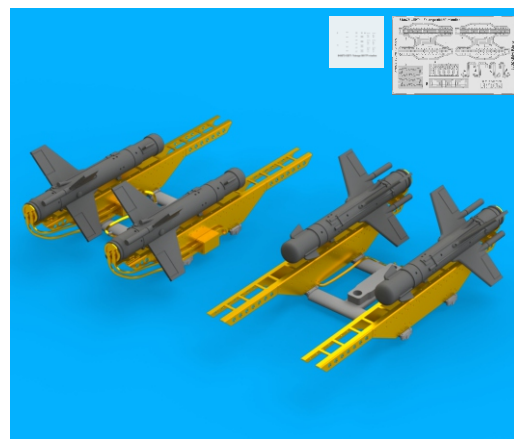

648 675 Falanga 9M17P missiles

for Zvezda / Eduard kit - pro stavebnici Zvezda / Eduard

eduard
BRASSIN

1/48 scale

R12
4pcs.

R13
2pcs.

COLOURS

GSI Creos (GUNZE)			Mr.METAL COLOR	
AQUEOUS	Mr.COLOR			
H 8	C 8	SILVER		
H12	C33	FLAT BLACK		
H90	C47	CLEAR RED		
	C136	RUSSIAN GREEN		
H302	C302	GREEN		

eduard

435 21 Obrnice 170
Czech Republic

www.eduard.com
14,95

648 675 Falanga 9M17P missiles

for Zvezda / Eduard kit - pro stavebnici Zvezda / Eduard

1/48

BRASSIN

BRASSIN

eduard

Falanga 9M17P missiles

BEST BRASS RESIN AROUND!

- | | | |
|---------------------------|---------------------|---|
| REMOVE
ODSTRANIT | BEND
OHNOUT | SYMMETRICAL ASSEMBLY
SYMETRICKA MONTÁŽ |
| GRIND
OBROUSIT | OPTION
VOLBA | SCRIBE THE PANEL AND HOLES
RYTÍ |
| DRILL HOLE
VRTAT OTVOR | REPLACE
NAHRADIT | REVERSE SIDE
OTOČIT |