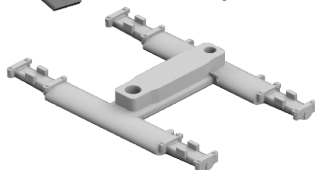

648 675 Falanga 9M17P missiles

for Zvezda / Eduard kit - pro stavebnici Zvezda / Eduard

eduard
BRASSIN

1/48 scale

R12
4pcs.

R13
2pcs.

COLOURS

GSI Creos (GUNZE)			Mr.METAL COLOR	
AQUEOUS	Mr.COLOR			
H 8	C 8	SILVER		
H12	C33	FLAT BLACK		
H90	C47	CLEAR RED		
	C136	RUSSIAN GREEN		
H302	C302	GREEN		

This product contains metal and resin detail parts for upgrading scale plastic models. When selecting this set make sure that it is for the kit mentioned in product name as these sets are made specifically for that kit. When upgrading the model some cutting or corrections may be necessary for parts to fit accurately. **WARNING!** This set contains small and sharp parts. Work carefully in a ventilated and well-lit room. Safety glasses are recommended. This product is not suitable for children below 14 years of age.

Tento výrobek obsahuje leptané a odlévané detaily pro úpravu a vylepšení plastického modelu. Při výběru sady kovových detailů zkontrolujte, zda je určena pro model, který chcete upravit. Model, pro který je sada určena, je uveden v názvu výrobku. Pro přesnou aplikaci kovových a odlévaných dílů může být zapotřebí upravit díly upravovaného modelu. **POZOR!** Sada obsahuje malé ostré díly. Pracujte ve větrané a dobře osvětlené místnosti. Doporučujeme použití ochranných brýlí. Tento výrobek není vhodný pro děti mladší 14 let.

eduard

Falanga 9M17P missiles

BEST BRASS RESIN AROUND!

- | | | |
|---------------------------|---------------------|---|
| REMOVE
ODSTRANIT | BEND
OHNOUT | SYMMETRICAL ASSEMBLY
SYMETRICKA MONTÁŽ |
| GRIND
OBROUSIT | OPTION
VOLBA | SCRIBE THE PANEL AND HOLES
RYTÍ |
| DRILL HOLE
VRTAT OTVOR | REPLACE
NAHRADIT | REVERSE SIDE
OTOČIT |