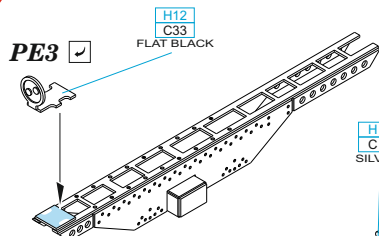

REMOVE ODSTRANIT	BEND OHNOUT	SYMMETRICAL ASSEMBLY SYMETRICKA MONTÁŽ
GRIND OBROUSIT	OPTION VOLBA	SCRIBE THE PANEL AND HOLES RYTÍ
DRILL HOLE VRTAT OTVOR	REPLACE NAHRADIT	REVERSE SIDE OTOČIT

1

2

3

4

5

6