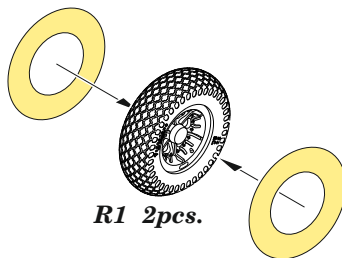

648 962 P-47D wheels cross tread
for Miniart kit - pro stavebnici Miniart

1/48 scale

R1 2pcs.

R2

R3 2pcs.

R4 2pcs.

COLOURS

GSI Creos (GUNZE)		Mr.METAL COLOR
AQUEOUS	Mr.COLOR	
[H 8]	[C 8]	SILVER
[H 77]	[C137]	TIRE BLACK

648 962 P-47D wheels cross tread
for Miniart kit - pro stavebnici Miniart

1/48

eduard

eduard

435 21 Obrnice 170
Czech Republic

www.eduard.com
9,95

-  REMOVE
ODSTRANIT
-  BEND
OHNOUT
-  GRIND
OBROUSIT
-  ? OPTION
VOLBA
-  DRILL HOLE
VRTAT OTVOR
-  REPLACE
NAHRADIT
-  SYMMETRICAL ASSEMBLY
SYMETRICKÁ MONTÁŽ
-  SCRIBE THE PANEL AND HOLES
RYTI
-  REVERSE SIDE
OTOČIT

1

plastic part

2

plastic part