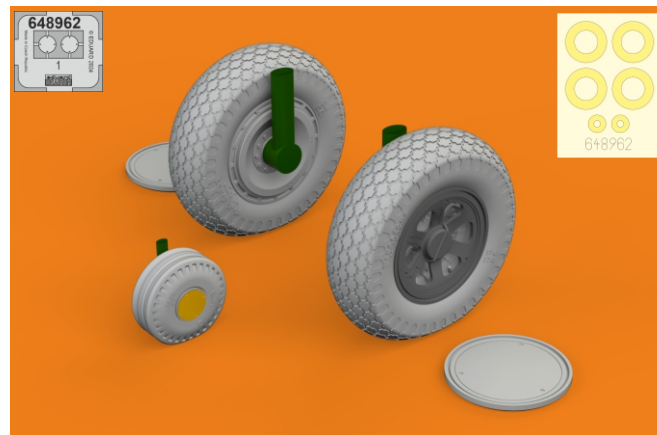

648 962 P-47D wheels cross tread
for Miniart kit - pro stavebnici Miniart

1/48 scale

R1 2pcs.

R2

R3 2pcs.

R4 2pcs.

COLOURS

GSI Creos (GUNZE)		Mr.METAL COLOR
AQUEOUS	Mr.COLOR	
[H 8]	[C 8]	SILVER
[H 77]	[C137]	TIRE BLACK

648 962 P-47D wheels cross tread
for Miniart kit - pro stavebnici Miniart

1/48

eduard

eduard

435 21 Obrnice 170
Czech Republic

www.eduard.com
9,95

-  REMOVE
ODSTRANIT
-  BEND
OHNOUT
-  GRIND
OBROUSIT
-  ? OPTION
VOLBA
-  DRILL HOLE
VRTAT OTVOR
-  REPLACE
NAHRADIT
-  SYMMETRICAL ASSEMBLY
SYMETRICKÁ MONTÁŽ
-  SCRIBE THE PANEL AND HOLES
RYTI
-  REVERSE SIDE
OTOČIT

1

plastic part

2

plastic part