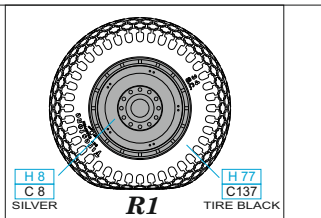

648 962 P-47D wheels cross tread
for Miniart kit - pro stavebnici Miniart

1/48 scale

R1 2pcs.

R2

R3 2pcs.

R4 2pcs.

COLOURS

GSI Creos (GUNZE)		Mr.METAL COLOR
AQUEOUS	Mr.COLOR	
[H 8]	[C 8]	SILVER
[H 77]	[C137]	TIRE BLACK

648 962 P-47D wheels cross tread
for Miniart kit - pro stavebnici Miniart

1/48

eduard

eduard

435 21 Obrnice 170
Czech Republic

www.eduard.com
9,95

-  REMOVE
ODSTRANIT
-  BEND
OHNOUT
-  GRIND
OBROUSIT
-  ? OPTION
VOLBA
-  DRILL HOLE
VRTAT OTVOR
-  REPLACE
NAHRADIT
-  SYMMETRICAL ASSEMBLY
SYMETRICKÁ MONTÁŽ
-  SCRIBE THE PANEL AND HOLES
RYTI
-  REVERSE SIDE
OTOČIT

1

plastic part

2

plastic part