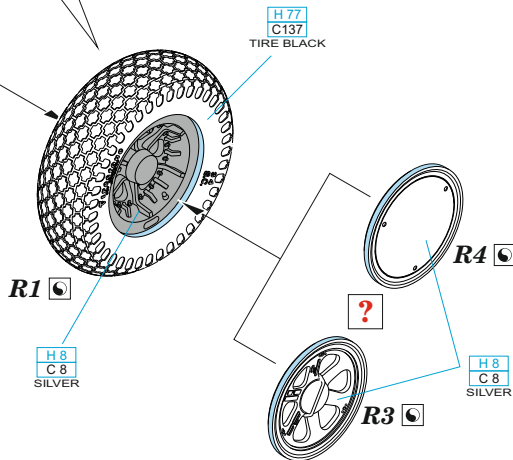

648 962 P-47D wheels cross tread
for Miniart kit - pro stavebnici Miniart

1/48 scale

R1 2pcs.

R2

R3 2pcs.

R4 2pcs.

COLOURS

GSI Creos (GUNZE)		Mr.METAL COLOR
AQUEOUS	Mr.COLOR	
[H 8]	[C 8]	SILVER
[H 77]	[C137]	TIRE BLACK

648 962 P-47D wheels cross tread
for Miniart kit - pro stavebnici Miniart

1/48

eduard

eduard

435 21 Obrnice 170
Czech Republic

www.eduard.com
9,95

-  REMOVE
ODSTRANIT
-  BEND
OHNOUT
-  GRIND
OBROUSIT
-  ? OPTION
VOLBA
-  DRILL HOLE
VRTAT OTVOR
-  REPLACE
NAHRADIT
-  SYMMETRICAL ASSEMBLY
SYMETRICKÁ MONTÁŽ
-  SCRIBE THE PANEL AND HOLES
RYTI
-  REVERSE SIDE
OTOČIT

1

plastic part

2

plastic part