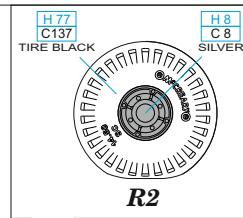

648 962 P-47D wheels cross tread
for Miniart kit - pro stavebnici Miniart

1/48 scale

R1 2pcs.

R2

R3 2pcs.

R4 2pcs.

COLOURS

GSI Creos (GUNZE)		Mr.METAL COLOR
AQUEOUS	Mr.COLOR	
[H 8]	[C 8]	SILVER
[H 77]	[C137]	TIRE BLACK

648 962 P-47D wheels cross tread
for Miniart kit - pro stavebnici Miniart

1/48

eduard

eduard

435 21 Obrnice 170
Czech Republic

www.eduard.com
9,95

-  REMOVE
ODSTRANIT
-  BEND
OHNOUT
-  GRIND
OBROUSIT
-  ? OPTION
VOLBA
-  DRILL HOLE
VRTAT OTVOR
-  REPLACE
NAHRADIT
-  SYMMETRICAL ASSEMBLY
SYMETRICKÁ MONTÁŽ
-  SCRIBE THE PANEL AND HOLES
RYTI
-  REVERSE SIDE
OTOČIT

1

plastic part

2

plastic part