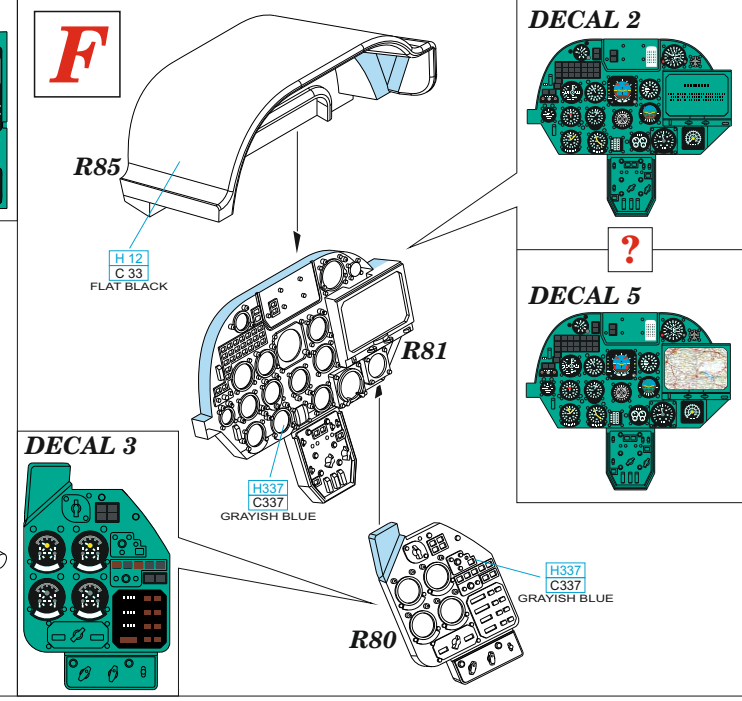

This product contains metal and resin detail parts for upgrading scale plastic models. When selecting this set make sure that it is for the kit mentioned in product name as these sets are made specifically for that kit. When upgrading the model some cutting or corrections may be necessary for parts to fit accurately. **WARNING!** This set contains small and sharp parts. Work carefully in a ventilated and well-lit room. Safety glasses are recommended. This product is not suitable for children below 14 years of age.

Tento výrobek obsahuje leptané a odlévané detaily pro úpravu a vylepšení plastického modelu. Při výběru sady kovových detailů zkontrolujte, zda je určena pro model, který chcete upravit. Model, pro který je sada určena, je uveden v názvu výrobku. Pro přesnou aplikaci kovových a odlévaných dílů může být zapotřebí upravit díly upravovaného modelu. **POZOR!** Sada obsahuje malé ostré díly. Pracujte ve větrané a dobře osvětlené místnosti. Doporučujeme použití ochranných brýlí. Tento výrobek není vhodný pro děti mladší 14 let.

eduard
435 21 Obrnice 170
Czech Republic
www.eduard.com

www.eduard.com
44,95

BEST ~~BRASS~~ RESIN AROUND!

- SYMETRICKÁ MONTÁŽ
- ODSTRANIT
- BEND OHNOUT
- OBROUSIT
- OPTION VOLBA
- VRTAT OTVOR
- NÁHRADIT

D**E****F****G****1****2****3**

H**1****2****3****E****H**