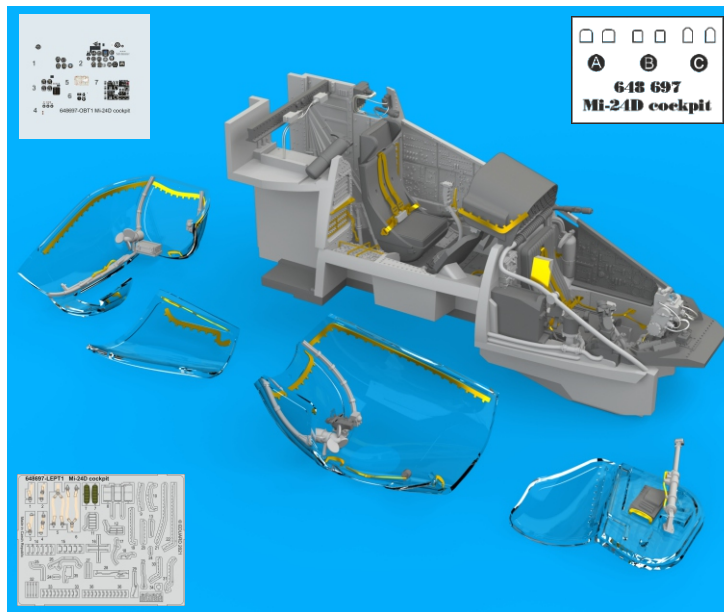

648 697 Mi-24D cockpit

for Zvezda kit - pro stavebnici Zvezda

1/48 scale

648 697

Mi-24D cockpit

for Zvezda kit - pro stavebnici Zvezda

1/48

COLOURS

This product contains metal and resin detail parts for upgrading scale plastic models. When selecting this set make sure that it is for the kit mentioned in product name as these sets are made specifically for that kit. When upgrading the model some cutting or corrections may be necessary for parts to fit accurately. **WARNING!** This set contains small and sharp parts. Work carefully in a ventilated and well-lit room. Safety glasses are recommended. This product is not suitable for children below 14 years of age.

Tento výrobek obsahuje leptané a odlévané detaily pro úpravu a vylepšení plastického modelu. Při výběru sady kovových detailů zkontrolujte, zda je určena pro model, který chcete upravit. Model, pro který je sada určena, je uveden v názvu výrobku. Pro přesnou aplikaci kovových a odlévaných dílů může být zapotřebí upravit díly upravovaného modelu. **POZOR!** Sada obsahuje malé ostré díly. Pracujte ve větrané a dobře osvětlené místnosti. Doporučujeme použití ochranných brýlí. Tento výrobek není vhodný pro děti mladší 14 let.