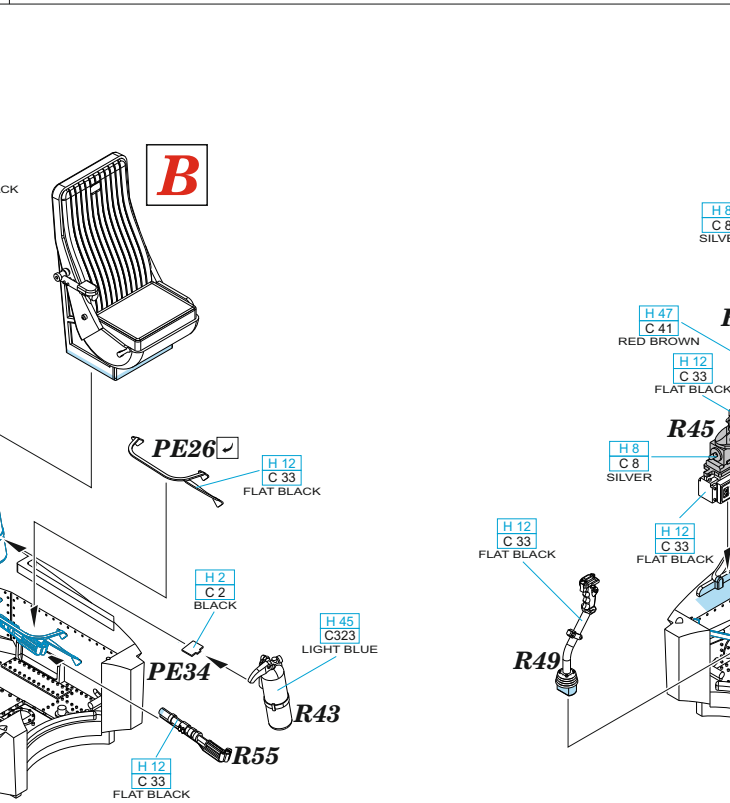

- SYMETRICKÁ MONTÁŽ
- ODSTRANIT
- BEND OHNOUT
- OBROUSIT
- OPTION VOLBA
- VRTAT OTVOR
- NÁHRADIT