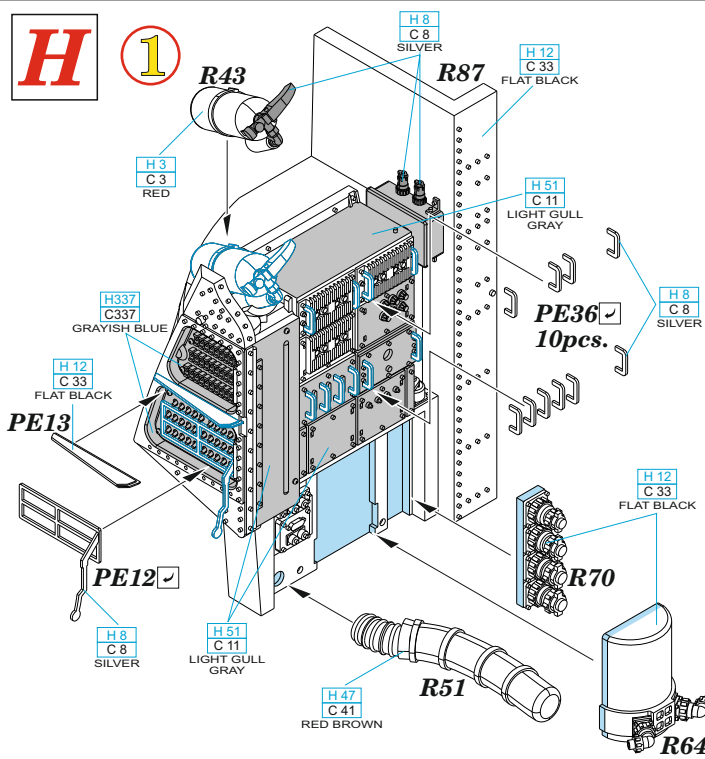

eduard
435 21 Obrnice 170
Czech Republic
www.eduard.com

www.eduard.com
44,95

BEST ~~BRASS~~ RESIN AROUND!

- SYMETRICKÁ MONTÁŽ
- ODSTRANIT
- BEND OHNOUT
- OBROUSIT
- OPTION VOLBA
- VRTAT OTVOR
- NÁHRADIT

D**E****F****G****1****2****3**

H**1****2****3****E****H**