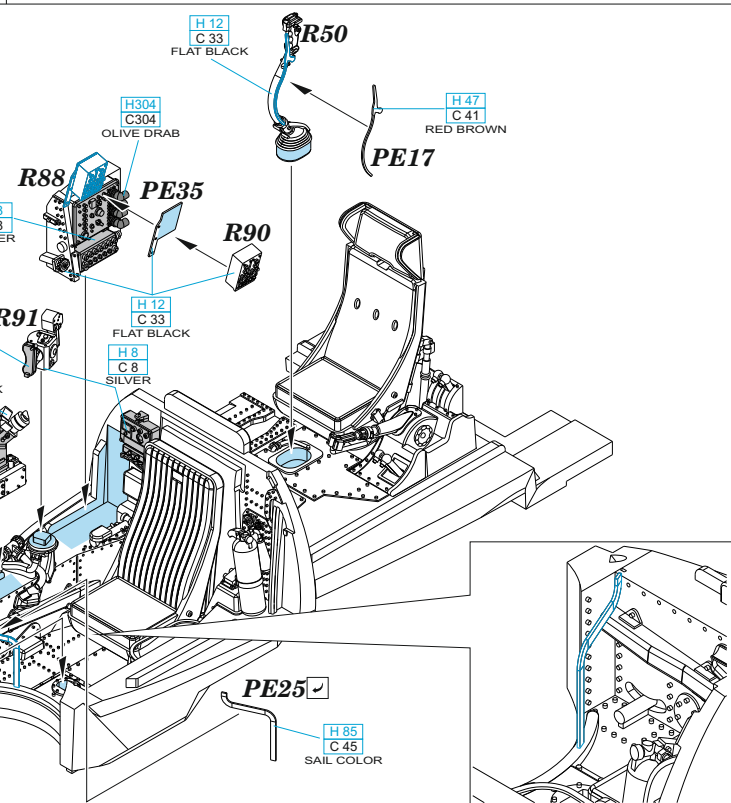

This product contains metal and resin detail parts for upgrading scale plastic models. When selecting this set make sure that it is for the kit mentioned in product name as these sets are made specifically for that kit. When upgrading the model some cutting or corrections may be necessary for parts to fit accurately. **WARNING!** This set contains small and sharp parts. Work carefully in a ventilated and well-lit room. Safety glasses are recommended. This product is not suitable for children below 14 years of age.

Tento výrobek obsahuje leptané a odlévané detaily pro úpravu a vylepšení plastického modelu. Při výběru sady kovových detailů zkontrolujte, zda je určena pro model, který chcete upravit. Model, pro který je sada určena, je uveden v názvu výrobku. Pro přesnou aplikaci kovových a odlévaných dílů může být zapotřebí upravit díly upravovaného modelu. **POZOR!** Sada obsahuje malé ostré díly. Pracujte ve větrané a dobře osvětlené místnosti. Doporučujeme použití ochranných brýlí. Tento výrobek není vhodný pro děti mladší 14 let.

eduard
435 21 Obrnice 170
Czech Republic
www.eduard.com

www.eduard.com
44,95

BEST ~~BRASS~~ RESIN AROUND!

- SYMETRICKÁ MONTÁŽ
- ODSTRANIT
- BEND OHNOUT
- OBROUSIT
- OPTION VOLBA
- VRTAT OTVOR
- NÁHRADIT

D**E****F****G****1****2****3**