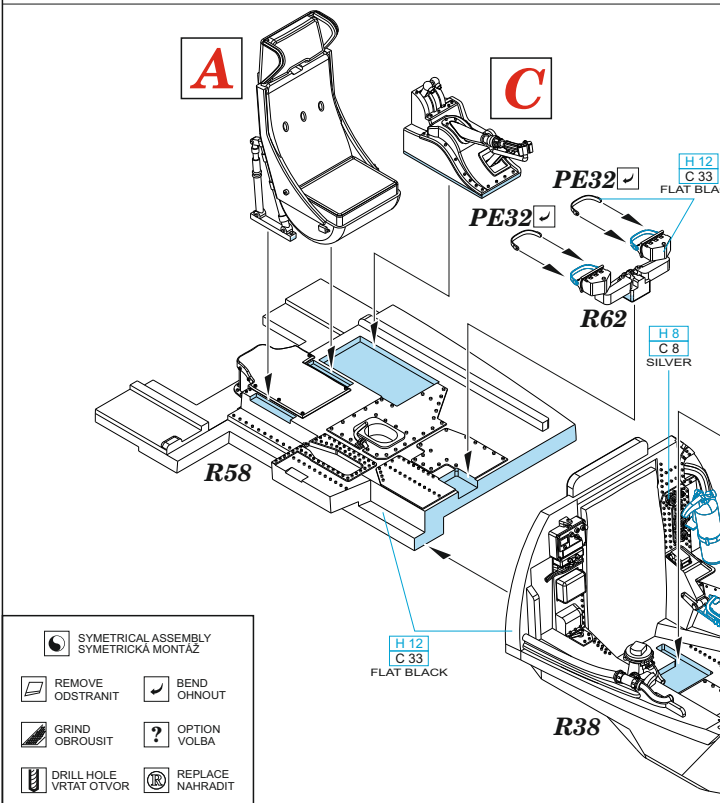

This product contains metal and resin detail parts for upgrading scale plastic models. When selecting this set make sure that it is for the kit mentioned in product name as these sets are made specifically for that kit. When upgrading the model some cutting or corrections may be necessary for parts to fit accurately. **WARNING!** This set contains small and sharp parts. Work carefully in a ventilated and well-lit room. Safety glasses are recommended. This product is not suitable for children below 14 years of age.

Tento výrobek obsahuje leptané a odlévané detaily pro úpravu a vylepšení plastického modelu. Při výběru sady kovových detailů zkontrolujte, zda je určena pro model, který chcete upravit. Model, pro který je sada určena, je uveden v názvu výrobku. Pro přesnou aplikaci kovových a odlévaných dílů může být zapotřebí upravit díly upravovaného modelu. **POZOR!** Sada obsahuje malé ostré díly. Pracujte ve větrané a dobře osvětlené místnosti. Doporučujeme použití ochranných brýlí. Tento výrobek není vhodný pro děti mladší 14 let.

eduard
435 21 Obrnice 170
Czech Republic
www.eduard.com

www.eduard.com
44,95

BEST ~~BRASS~~ RESIN AROUND!

- SYMETRICKÁ MONTÁŽ
- ODSTRANIT
- BEND OHNOUT
- OBROUSIT
- OPTION VOLBA
- VRTAT OTVOR
- NÁHRADIT

D**E****F****G****1****2****3**