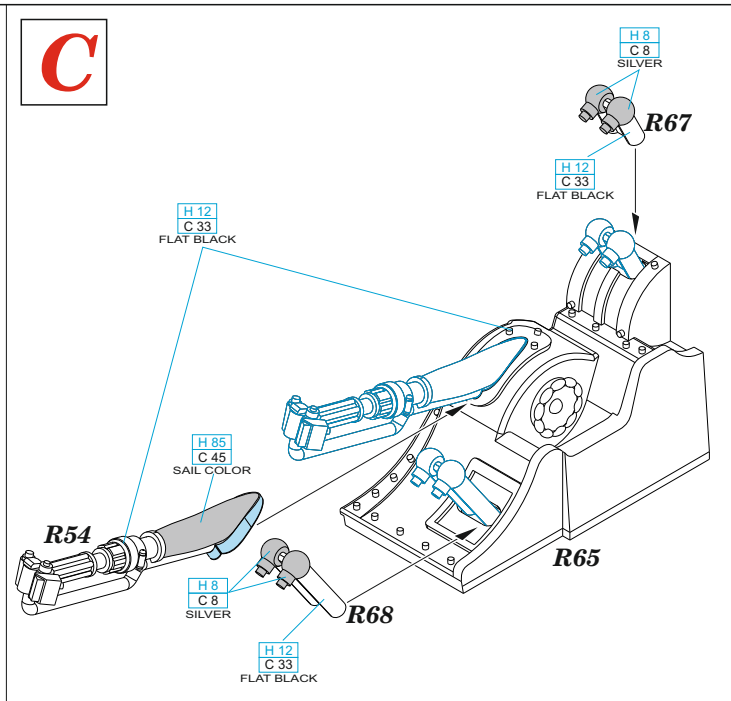

- SYMETRICKÁ MONTÁŽ
- ODSTRANIT
- BEND OHNOUT
- OBROUSIT
- OPTION VOLBA
- VRTAT OTVOR
- NÁHRADIT