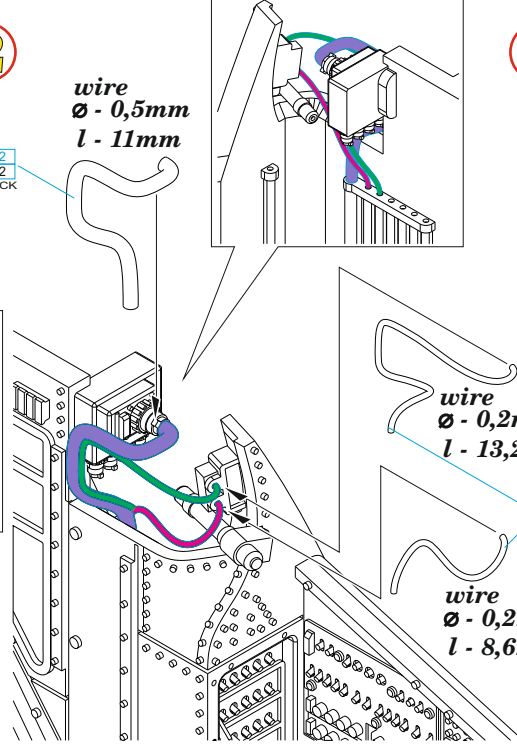

eduard
435 21 Obrnice 170
Czech Republic
www.eduard.com

www.eduard.com
44,95

BEST ~~BRASS~~ RESIN AROUND!

- SYMETRICKÁ MONTÁŽ
- ODSTRANIT
- BEND OHNOUT
- OBROUSIT
- OPTION VOLBA
- VRTAT OTVOR
- NÁHRADIT

D**E****F****G****1****2****3**