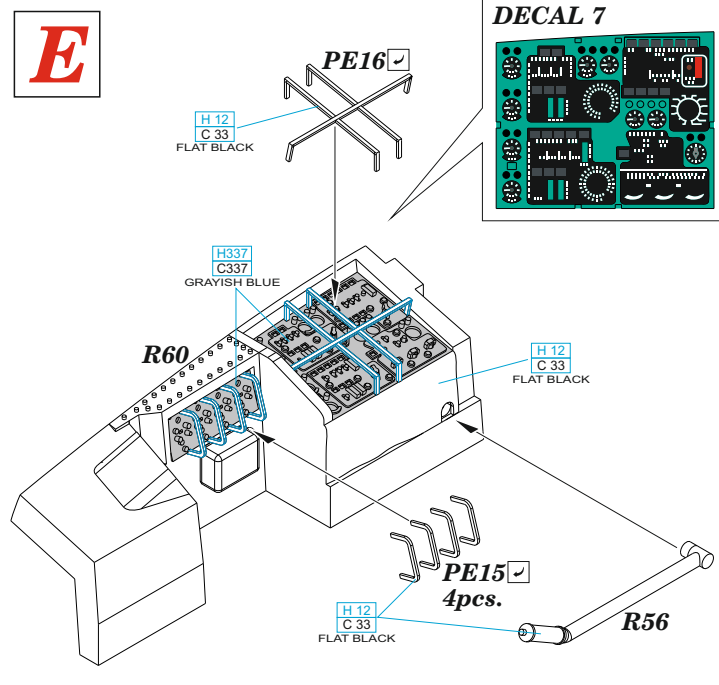

eduard
435 21 Obrnice 170
Czech Republic
www.eduard.com

www.eduard.com
44,95

BEST ~~BRASS~~ RESIN AROUND!

- SYMETRICKÁ MONTÁŽ
- ODSTRANIT
- BEND OHNOUT
- OBROUSIT
- OPTION VOLBA
- VRTAT OTVOR
- NÁHRADIT

D**E****F****G****1****2****3**

H**1****2****3****E****H**