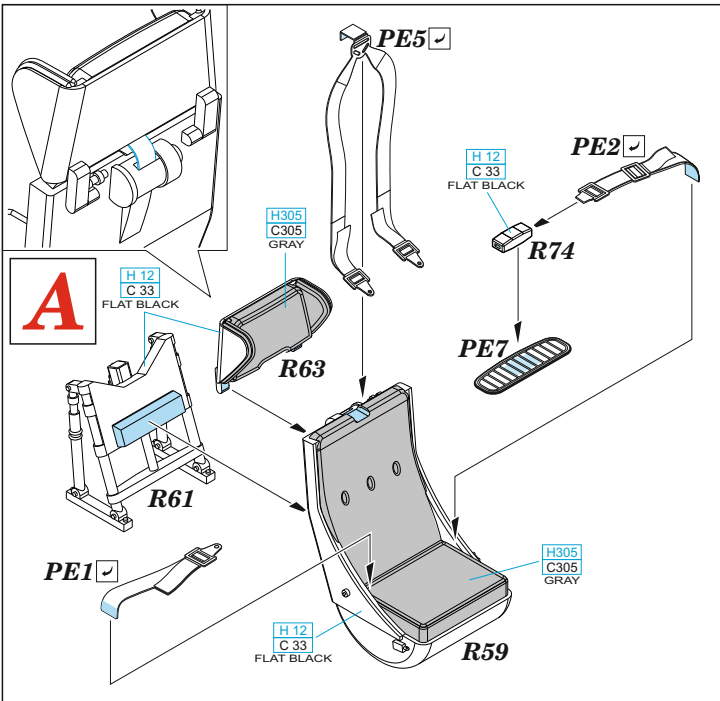

- SYMETRICKÁ MONTÁŽ
- ODSTRANIT
- BEND OHNOUT
- OBROUSIT
- OPTION VOLBA
- VRTAT OTVOR
- NÁHRADIT