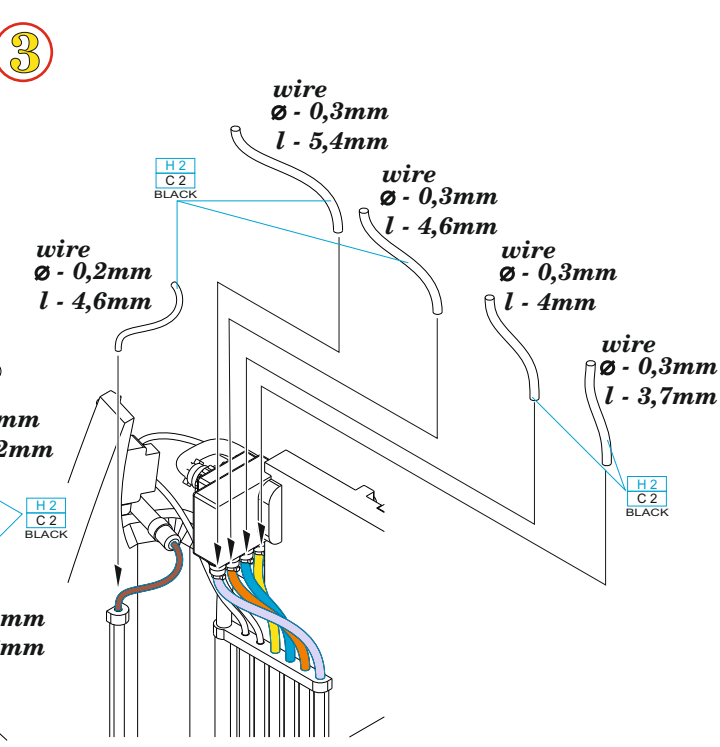

eduard
435 21 Obrnice 170
Czech Republic
www.eduard.com

www.eduard.com
44,95

BEST ~~BRASS~~ RESIN AROUND!

- SYMETRICKÁ MONTÁŽ
- ODSTRANIT
- BEND OHNOUT
- OBROUSIT
- OPTION VOLBA
- VRTAT OTVOR
- NÁHRADIT

D**E****F****G****1****2****3**