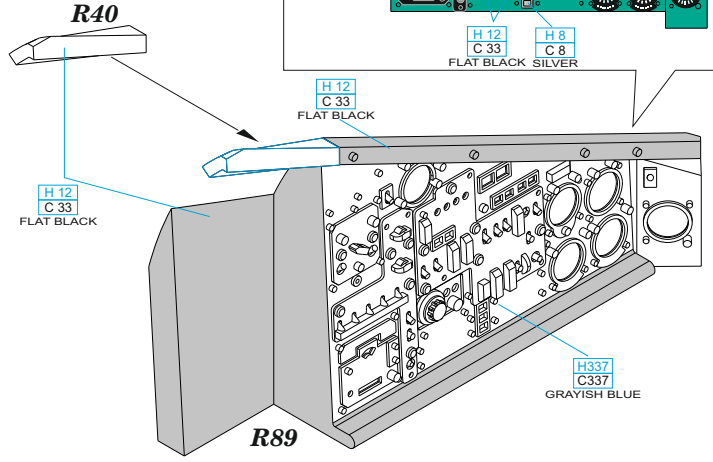

eduard
435 21 Obrnice 170
Czech Republic
www.eduard.com

www.eduard.com
44,95

BEST ~~BRASS~~ RESIN AROUND!

- SYMETRICKÁ MONTÁŽ
- ODSTRANIT
- BEND OHNOUT
- OBROUSIT
- OPTION VOLBA
- VRTAT OTVOR
- NÁHRADIT

D**E****F****G****1****2****3**