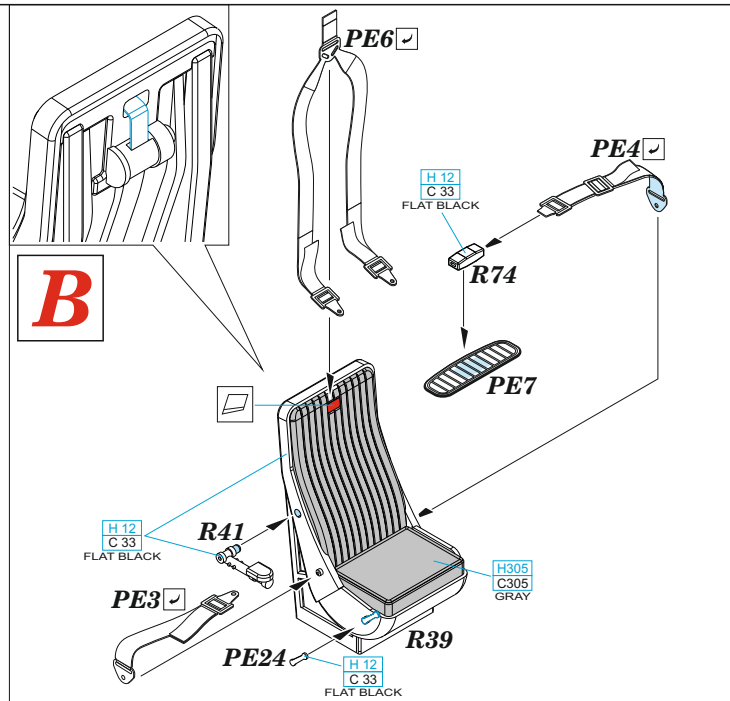

- SYMETRICKÁ MONTÁŽ
- ODSTRANIT
- BEND OHNOUT
- OBROUSIT
- OPTION VOLBA
- VRTAT OTVOR
- NÁHRADIT