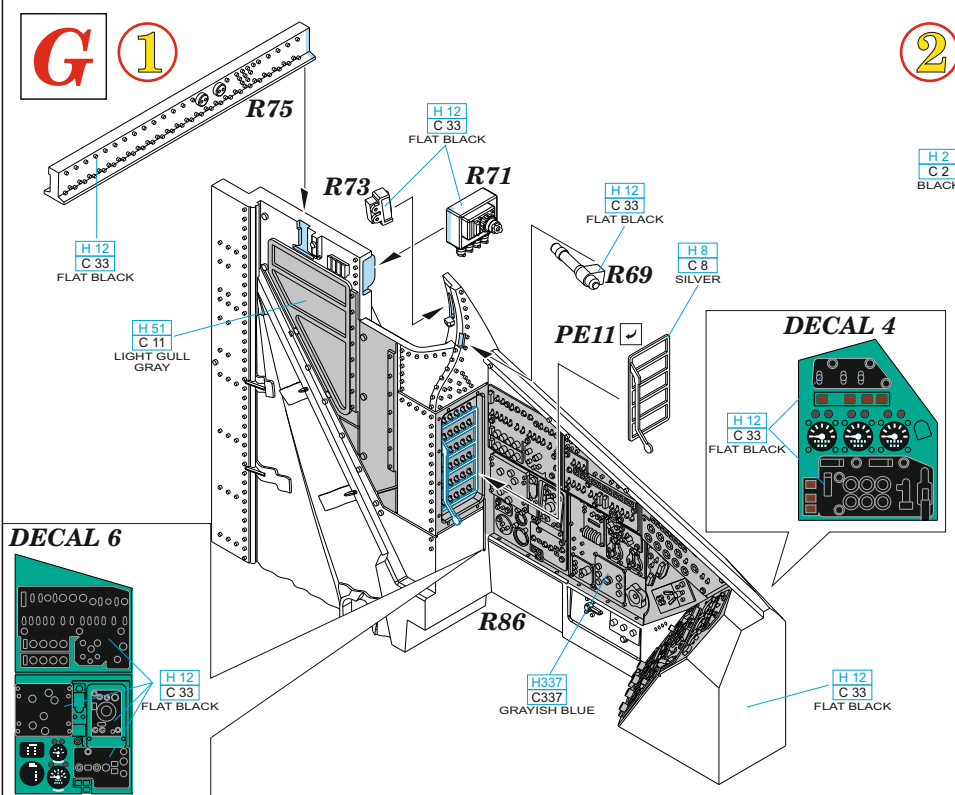

eduard
435 21 Obrnice 170
Czech Republic
www.eduard.com

www.eduard.com
44,95

BEST ~~BRASS~~ RESIN AROUND!

- SYMETRICKÁ MONTÁŽ
- ODSTRANIT
- BEND OHNOUT
- OBROUSIT
- OPTION VOLBA
- VRTAT OTVOR
- NÁHRADIT

D**E****F****G****1****2****3**

H**1****2****3****E****H**