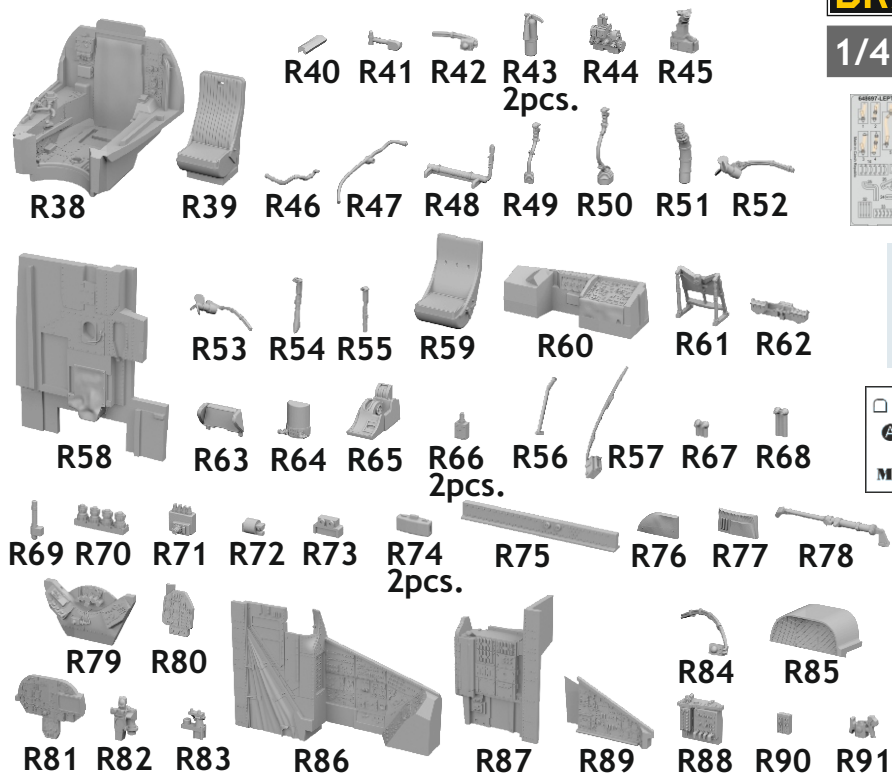

648 697 Mi-24D cockpit

for Zvezda kit - pro stavebnici Zvezda

1/48 scale

648 697

Mi-24D cockpit

for Zvezda kit - pro stavebnici Zvezda

1/48

COLOURS

This product contains metal and resin detail parts for upgrading scale plastic models. When selecting this set make sure that it is for the kit mentioned in product name as these sets are made specifically for that kit. When upgrading the model some cutting or corrections may be necessary for parts to fit accurately. **WARNING!** This set contains small and sharp parts. Work carefully in a ventilated and well-lit room. Safety glasses are recommended. This product is not suitable for children below 14 years of age.

Tento výrobek obsahuje leptané a odlévané detaily pro úpravu a vylepšení plastického modelu. Při výběru sady kovových detailů zkontrolujte, zda je určena pro model, který chcete upravit. Model, pro který je sada určena, je uveden v názvu výrobku. Pro přesnou aplikaci kovových a odlévaných dílů může být zapotřebí upravit díly upravovaného modelu. **POZOR!** Sada obsahuje malé ostré díly. Pracujte ve větrané a dobře osvětlené místnosti. Doporučujeme použití ochranných brýlí. Tento výrobek není vhodný pro děti mladší 14 let.

eduard
435 21 Obrnice 170
Czech Republic
www.eduard.com

www.eduard.com
44,95

BEST ~~BRASS~~ RESIN AROUND!

- SYMETRICKÁ MONTÁŽ
- ODSTRANIT
- BEND OHNOUT
- OBROUSIT
- OPTION VOLBA
- VRTAT OTVOR
- NÁHRADIT

D**E****F****G****1****2****3**