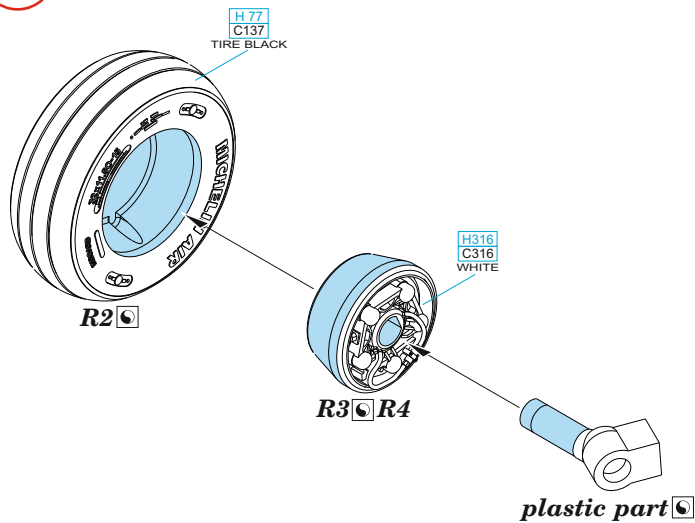

- REMOVE
  ODSTRANIT
- BEND
  OHNOUT
- GRIND
  OBROUSIT
- OPTION
  VOLBA
- DRILL HOLE
  VRTAT OTVOR
- REPLACE
  NAHRADIT
- SYMMETRICAL ASSEMBLY
  SYMETRICKÁ MONTÁŽ
- SCRIBE THE PANEL AND HOLES
  RYTI
- REVERSE SIDE
  OTOČIT

1

2