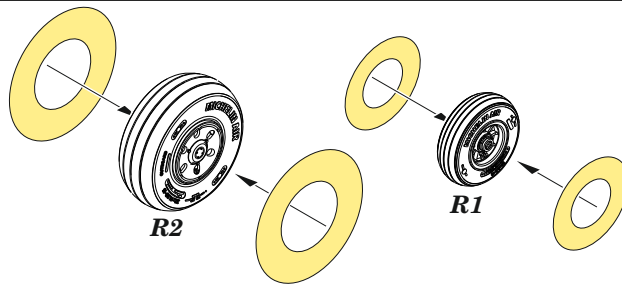

648 701

F/A-18E wheels
for Meng kit - pro stavebnici Meng

1/48

eduard

eduard
435 21 Obrnice 170
Czech Republic

www.eduard.com
9,95

-  REMOVE
ODSTRANIT
-  BEND
OHNOUT
-  GRIND
OBROUSIT
-  OPTION
VOLBA
-  DRILL HOLE
VRTAT OTVOR
-  REPLACE
NAHRADIT
-  SYMMETRICAL ASSEMBLY
SYMETRICKÁ MONTÁŽ
-  SCRIBE THE PANEL AND HOLES
RYTI
-  REVERSE SIDE
OTOČIT