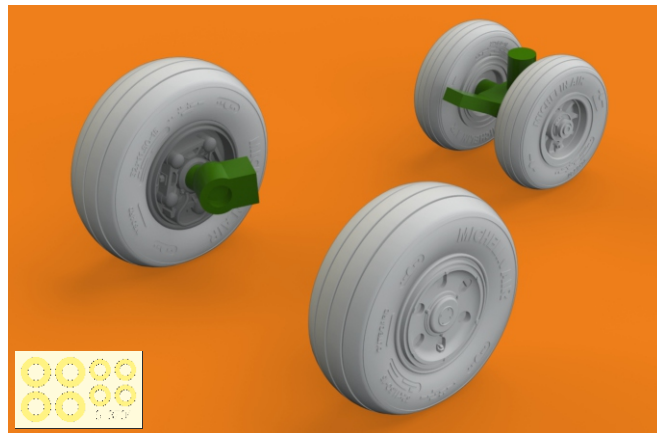

648 701 F/A-18E wheels
for Meng kit - pro stavebnici Meng

1/48 scale

R1 2pcs.

R2 2pcs.

R3

R4

COLOURS

GSI Creos (GUNZE)			Mr.METAL COLOR
AQUEOUS	Mr.COLOR		
H77	C137	TIRE BLACK	
H316	C316	WHITE	

648 701

F/A-18E wheels
for Meng kit - pro stavebnici Meng

1/48

eduard

eduard
435 21 Obrnice 170
Czech Republic

www.eduard.com
9,95

-  REMOVE
ODSTRANIT
-  BEND
OHNOUT
-  GRIND
OBROUSIT
-  OPTION
VOLBA
-  DRILL HOLE
VRTAT OTVOR
-  REPLACE
NAHRADIT
-  SYMMETRICAL ASSEMBLY
SYMETRICKÁ MONTÁŽ
-  SCRIBE THE PANEL AND HOLES
RYTI
-  REVERSE SIDE
OTOČIT