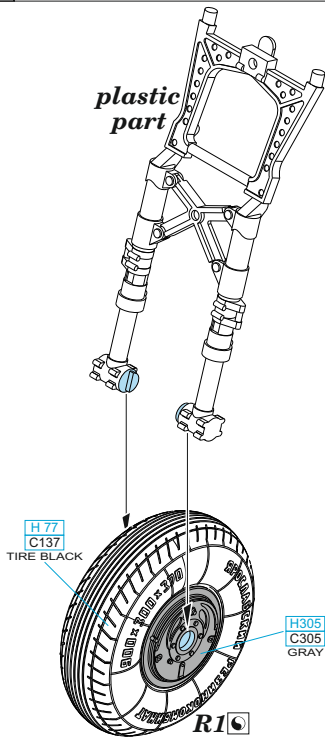

- REMOVE
  ODSTRANIT
- BEND
  OHNOUIT
- GRIND
  OBROUSIT
- OPTION
  VOLBA
- DRILL HOLE
  VRTAT OTVOR
- REPLACE
  NAHRADIT
- SYMMETRICAL ASSEMBLY
  SYMETRICKÁ MONTÁŽ
- SCRIBE THE PANEL AND HOLES
  RYTI
- REVERSE SIDE
  OTOČIT

1

2