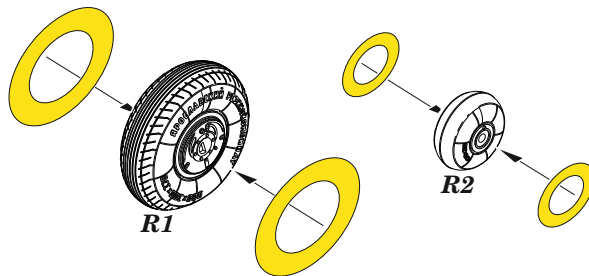

COLOURS

GSI Creos (GUNZE)		Mr.METAL COLOR
AQUEOUS	Mr.COLOR	
H 77	C137	TIRE BLACK
H 305	C305	GRAY

eduard

435 21 Obrnice 170
Czech Republic

www.eduard.com
9,95

-  REMOVE
ODSTRANIT
-  BEND
OHNOUIT
-  GRIND
OBROUSIT
-  OPTION
VOLBA
-  DRILL HOLE
VRTAT OTVOR
-  REPLACE
NAHRADIT
-  SYMMETRICAL ASSEMBLY
SYMETRICKÁ MONTÁŽ
-  SCRIBE THE PANEL AND HOLES
RYTI
-  REVERSE SIDE
OTOČIT