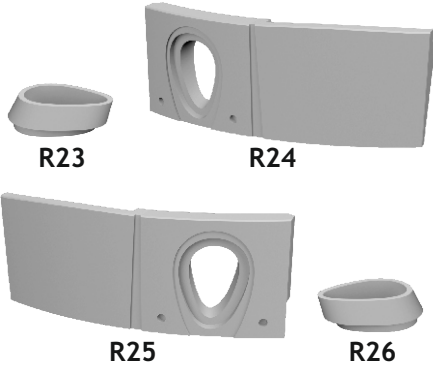

**648 722 A6M2 exhaust**  
for Eduard kit - pro stavebnici Eduard

eduard  
BRASSIN  
*Print*  
1/48 scale

**648 722 A6M2 exhaust**  
for Eduard kit - pro stavebnici Eduard

1/48

COLOURS

GSI Creos (GUNZE)			Mr.METAL COLOR	
AQUEOUS	Mr.COLOR		MC214	DARK IRON

eduard

eduard

435 21 Obrnice 170  
Czech Republic

www.eduard.com  
7,95

- |   |   |   |                     |
|---|---|---|---------------------|
|    | REMOVE<br>ODSTRANIT                       |    | BEND<br>OHNOUT      |
|   | GRIND<br>OBROUSIT                         |   | OPTION<br>VOLBA     |
|  | DRILL HOLE<br>VRTAT OTVOR                 |  | REPLACE<br>NAHRADIT |
|  | SYMMETRICAL ASSEMBLY<br>SYMETRICKÁ MONTÁŽ |   |                     |
|  | SCRIBE THE PANEL AND HOLES<br>RYTÍ        |   |                     |
|  | REVERSE SIDE<br>OTOČIT                    |   |                     |