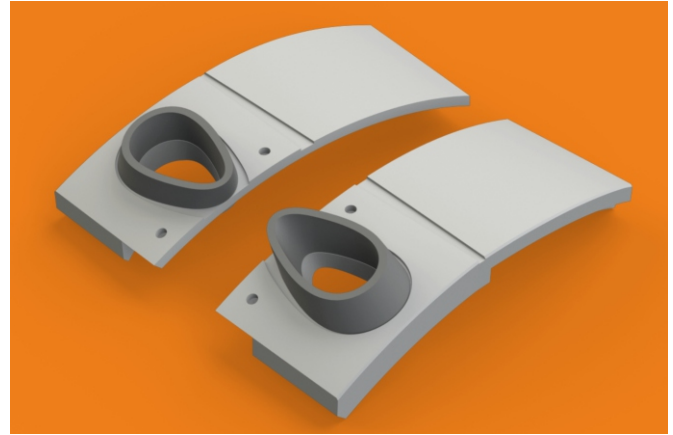

**648 722 A6M2 exhaust**  
for Eduard kit - pro stavebnici Eduard

eduard  
BRASSIN  
*Print*  
1/48 scale

**648 722 A6M2 exhaust**  
for Eduard kit - pro stavebnici Eduard

1/48

COLOURS

GSI Creos (GUNZE)			Mr.METAL COLOR	
AQUEOUS	Mr.COLOR		MC214	DARK IRON

eduard

eduard

435 21 Obrnice 170  
Czech Republic

www.eduard.com  
7,95

- |   |   |   |                     |
|---|---|---|---------------------|
|    | REMOVE<br>ODSTRANIT                       |    | BEND<br>OHNOUT      |
|   | GRIND<br>OBROUSIT                         |   | OPTION<br>VOLBA     |
|  | DRILL HOLE<br>VRTAT OTVOR                 |  | REPLACE<br>NAHRADIT |
|  | SYMMETRICAL ASSEMBLY<br>SYMETRICKÁ MONTÁŽ |   |                     |
|  | SCRIBE THE PANEL AND HOLES<br>RYTÍ        |   |                     |
|  | REVERSE SIDE<br>OTOČIT                    |   |                     |