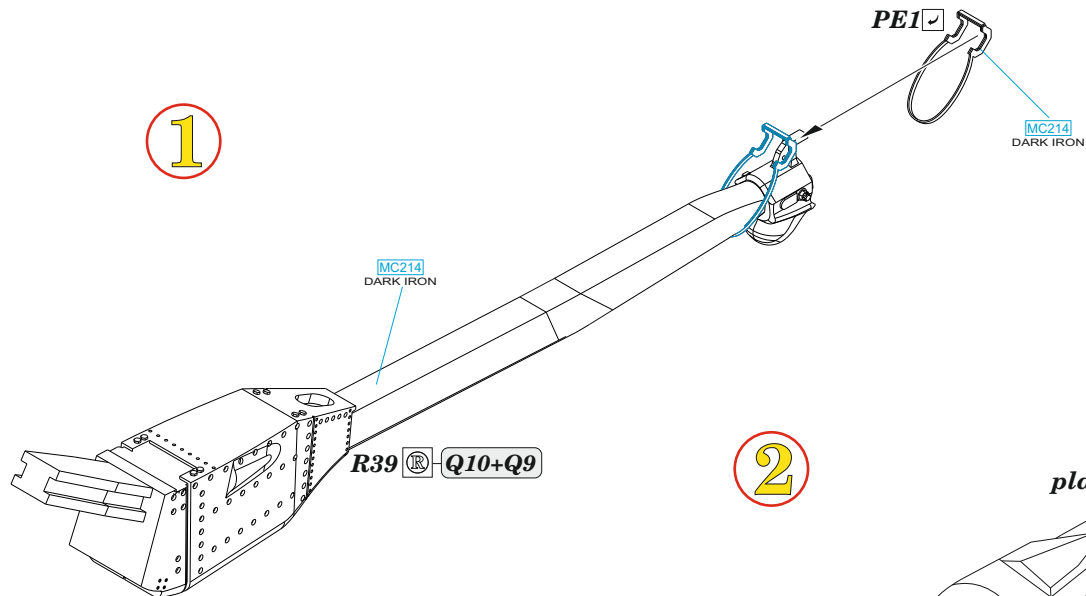

BRASSIN

eduard

BEST BRASS RESIN AROUND!

1

2

- | | | | |
|--|---|--|---------------------|
| | REMOVE
ODSTRANIT | | BEND
OHNOUT |
| | GRIND
OBROUSIT | | OPTION
VOLBA |
| | DRILL HOLE
VRTAT OTVOR | | REPLACE
NAHRADIT |
| | SYMMETRICAL ASSEMBLY
SYMETRICKÁ MONTÁŽ | | |
| | SCRIBE THE PANEL AND HOLES
RYTI | | |
| | REVERSE SIDE
OTOČIT | | |