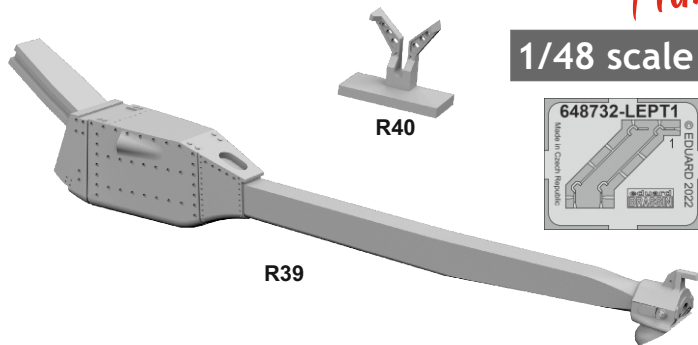

648 732 F-4B tail hook

for Tamiya kit - pro stavebnici Tamiya

eduard
BRASSIN
Print

1/48 scale

COLOURS

GSI Creos (GUNZE)			Mr.METAL COLOR	
AQUEOUS	Mr.COLOR		1:6214	DARK IRON

This product contains metal and resin detail parts for upgrading scale plastic models. When selecting this set make sure that it is for the kit mentioned in product name as these sets are made specifically for that kit. When upgrading the model some cutting or corrections may be necessary for parts to fit accurately. **WARNING!** This set contains small and sharp parts. Work carefully in a ventilated and well-lit room. Safety glasses are recommended. This product is not suitable for children below 14 years of age.

Tento výrobek obsahuje leptané a odlévané detaily pro úpravu a vylepšení plastického modelu. Při výběru sady kovových detailů zkontrolujte, zda je určena pro model, který chcete upravit. Model, pro který je sada určena, je uveden v názvu výrobku. Pro přesnou aplikaci kovových a odlévaných dílů může být zapotřebí upravit díly upravovaného modelu. **POZOR!** Sada obsahuje malé ostré díly. Pracujte ve větrané a dobře osvětlené místnosti. Doporučujeme použití ochranných brýlí. Tento výrobek není vhodný pro děti mladší 14 let.

BRASSIN

eduard

BEST BRASS RESIN AROUND!

1

2

- | | | | |
|--|---|--|---------------------|
| | REMOVE
ODSTRANIT | | BEND
OHNOUT |
| | GRIND
OBROUSIT | | OPTION
VOLBA |
| | DRILL HOLE
VRTAT OTVOR | | REPLACE
NAHRADIT |
| | SYMMETRICAL ASSEMBLY
SYMETRICKÁ MONTÁŽ | | |
| | SCRIBE THE PANEL AND HOLES
RYTI | | |
| | REVERSE SIDE
OTOČIT | | |