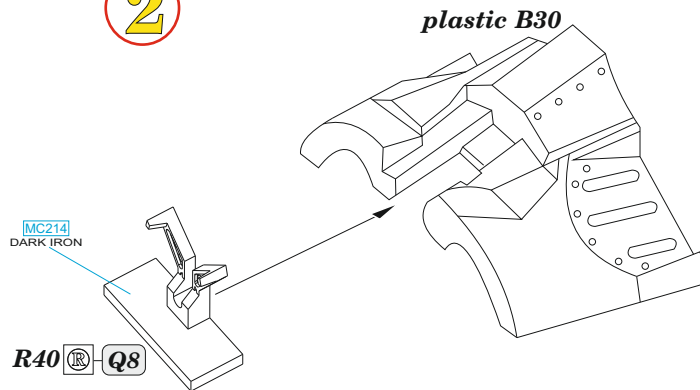

BRASSIN

eduard

BEST BRASS RESIN AROUND!

1

2

- | | | | |
|--|---|--|---------------------|
| | REMOVE
ODSTRANIT | | BEND
OHNOUT |
| | GRIND
OBROUSIT | | OPTION
VOLBA |
| | DRILL HOLE
VRTAT OTVOR | | REPLACE
NAHRADIT |
| | SYMMETRICAL ASSEMBLY
SYMETRICKÁ MONTÁŽ | | |
| | SCRIBE THE PANEL AND HOLES
RYTI | | |
| | REVERSE SIDE
OTOČIT | | |