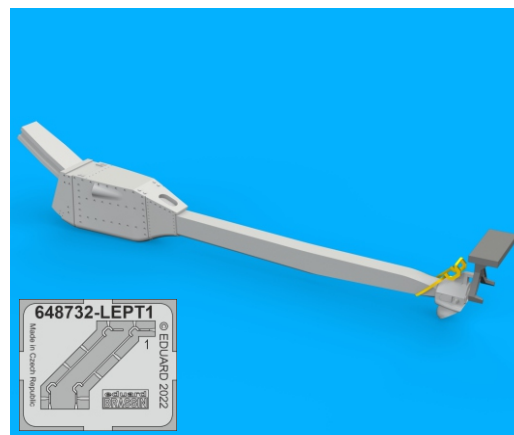

648 732 F-4B tail hook

for Tamiya kit - pro stavebnici Tamiya

eduard
BRASSIN
Print

1/48 scale

COLOURS

GSI Creos (GUNZE)			Mr.METAL COLOR	
AQUEOUS	Mr.COLOR		1:6214	DARK IRON

This product contains metal and resin detail parts for upgrading scale plastic models. When selecting this set make sure that it is for the kit mentioned in product name as these sets are made specifically for that kit. When upgrading the model some cutting or corrections may be necessary for parts to fit accurately. **WARNING!** This set contains small and sharp parts. Work carefully in a ventilated and well-lit room. Safety glasses are recommended. This product is not suitable for children below 14 years of age.

Tento výrobek obsahuje leptané a odlévané detaily pro úpravu a vylepšení plastického modelu. Při výběru sady kovových detailů zkontrolujte, zda je určena pro model, který chcete upravit. Model, pro který je sada určena, je uveden v názvu výrobku. Pro přesnou aplikaci kovových a odlévaných dílů může být zapotřebí upravit díly upravovaného modelu. **POZOR!** Sada obsahuje malé ostré díly. Pracujte ve větrané a dobře osvětlené místnosti. Doporučujeme použití ochranných brýlí. Tento výrobek není vhodný pro děti mladší 14 let.

eduard

www.eduard.com
9,95

435 21 Obrnice 170
Czech Republic

648 732

F-4B tail hook

for Tamiya kit - pro stavebnici Tamiya

1/48

BRASSIN

BRASSIN

eduard

BEST BRASS RESIN AROUND!

1

2

- | | | | |
|--|---|--|---------------------|
| | REMOVE
ODSTRANIT | | BEND
OHNOUT |
| | GRIND
OBROUSIT | | OPTION
VOLBA |
| | DRILL HOLE
VRTAT OTVOR | | REPLACE
NAHRADIT |
| | SYMMETRICAL ASSEMBLY
SYMETRICKÁ MONTÁŽ | | |
| | SCRIBE THE PANEL AND HOLES
RYTI | | |
| | REVERSE SIDE
OTOČIT | | |