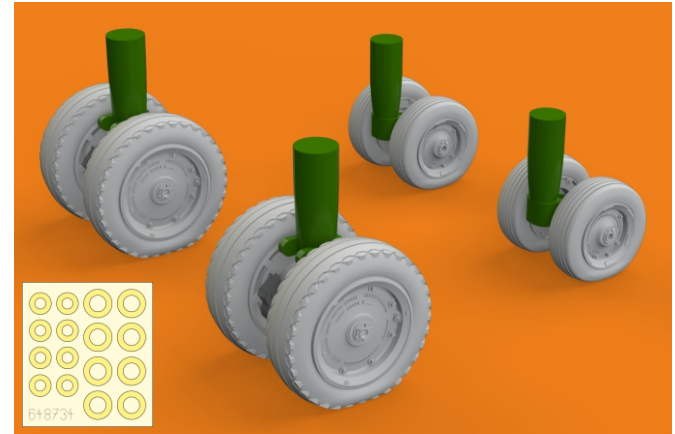

648 734 CH-47A wheels
for Hobby Boss kit - pro stavebnici Hobby Boos

1/48 scale

R1 2pcs.

R2 2pcs.

R3
2pcs.

R4
2pcs.

R5
2pcs.

R6
2pcs.

R7
2pcs.

R8
2pcs.

COLOURS

GSI Creos (GUNZE)			Mr.METAL COLOR
AQUEOUS	Mr.COLOR		
[H 8]	[C 8]	SILVER	
[H 77]	[C137]	TIRE BLACK	
[H 52]	[C 38]	OLIVE DRAB	

648 734

CH-47A wheels
for Hobby Boss kit - pro stavebnici Hobby Boss

1/48

eduard

eduard

435 21 Obrnice 170
Czech Republic

www.eduard.com
12,95

-  REMOVE
ODSTRANIT
-  BEND
OHNOUT
-  GRIND
OBROUSIT
-  ? OPTION
VOLBA
-  DRILL HOLE
VRTAT OTVOR
-  REPLACE
NAHRADIT
-  SYMMETRICAL ASSEMBLY
SYMETRICKÁ MONTÁŽ
-  SCRIBE THE PANEL AND HOLES
RYTI
-  REVERSE SIDE
OTOČIT