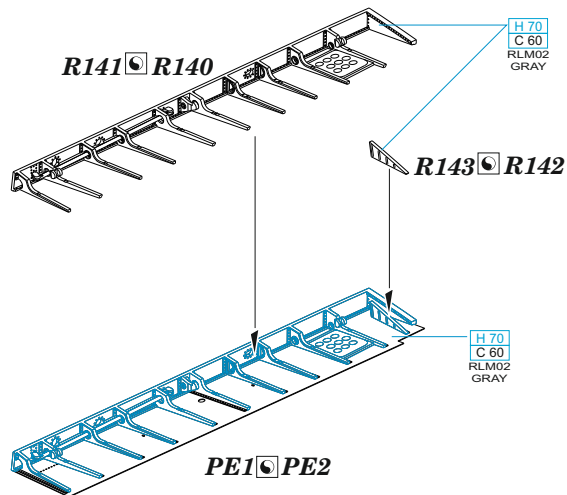

3

H 70
C 60
RLM02
GRAY

PE3 PE4

4

H 70
C 60
RLM02
GRAY

PE8 PE9

- | | | | |
|--|---|--|---------------------|
| | REMOVE
ODSTRANIT | | BEND
OHNOUT |
| | GRIND
OBROUSIT | | OPTION
VOLBA |
| | DRILL HOLE
VRTAT OTVOR | | REPLACE
NAHRADIT |
| | SYMMETRICAL ASSEMBLY
SYMETRICKÁ MONTÁŽ | | |
| | SCRIBE THE PANEL AND HOLES
RYTI | | |
| | REVERSE SIDE
OTOČIT | | |