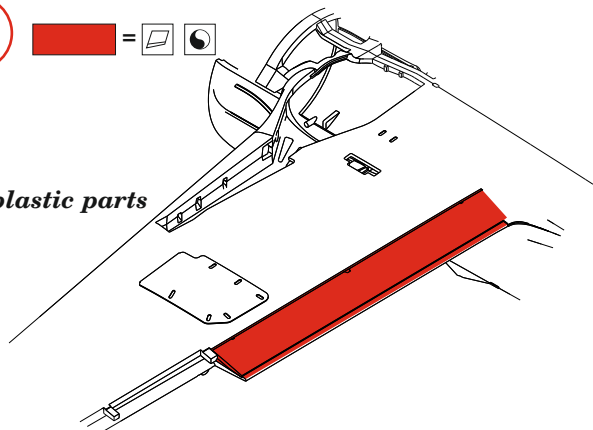

1

plastic parts