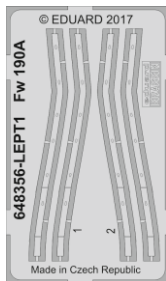

Cat. No. 648371