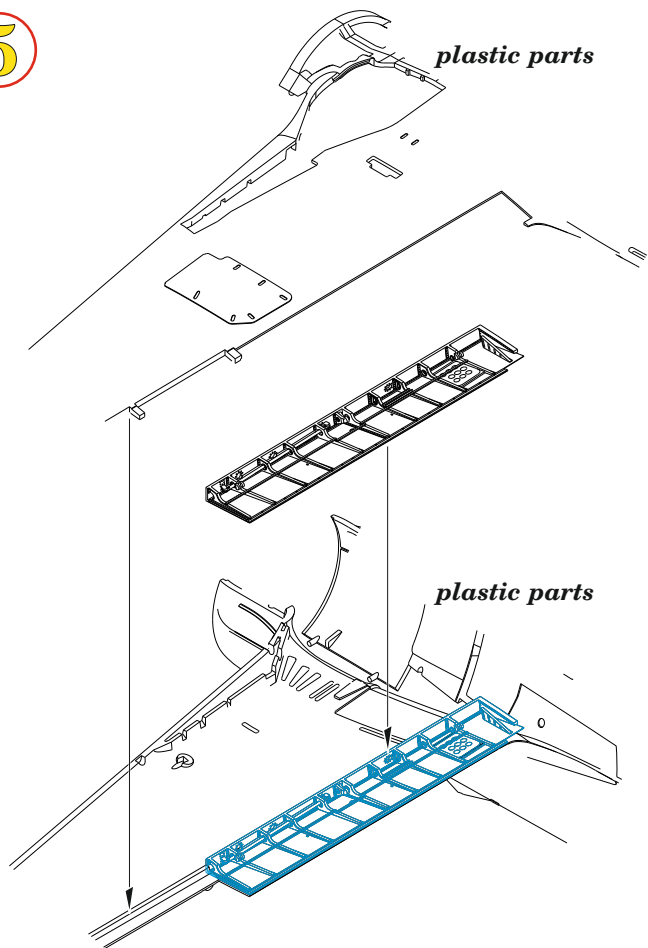

3

H 70
C 60
RLM02
GRAY

PE3 PE4

4

H 70
C 60
RLM02
GRAY

PE8 PE9

- | | | | |
|--|---|--|---------------------|
| | REMOVE
ODSTRANIT | | BEND
OHNOUT |
| | GRIND
OBROUSIT | | OPTION
VOLBA |
| | DRILL HOLE
VRTAT OTVOR | | REPLACE
NAHRADIT |
| | SYMMETRICAL ASSEMBLY
SYMETRICKÁ MONTÁŽ | | |
| | SCRIBE THE PANEL AND HOLES
RYTI | | |
| | REVERSE SIDE
OTOČIT | | |

5

6

RELATED PRODUCTS

- 648356 Fw 190A wingroot gun bays (Brassin)
- 648366 Fw 190A propeller (Brassin)
- 648371 Fw 190A control surfaces early (Brassin)
- 648373 Fw 190A Pitot tubes early (Brassin)
- 648381 Fw 190A exhaust stacks (Brassin)