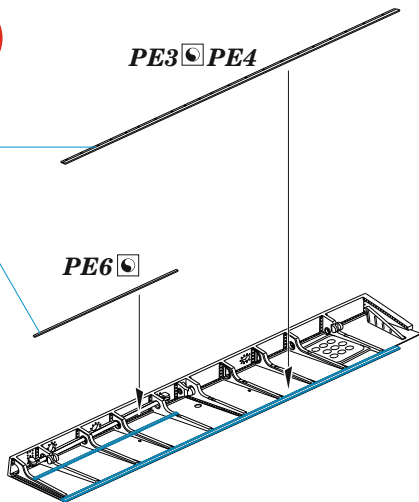

3

H 70
C 60
RLM02
GRAY

PE3 PE4

4

H 70
C 60
RLM02
GRAY

PE8 PE9

- | | | | |
|--|---|--|---------------------|
| | REMOVE
ODSTRANIT | | BEND
OHNOUT |
| | GRIND
OBROUSIT | | OPTION
VOLBA |
| | DRILL HOLE
VRTAT OTVOR | | REPLACE
NAHRADIT |
| | SYMMETRICAL ASSEMBLY
SYMETRICKÁ MONTÁŽ | | |
| | SCRIBE THE PANEL AND HOLES
RYTI | | |
| | REVERSE SIDE
OTOČIT | | |