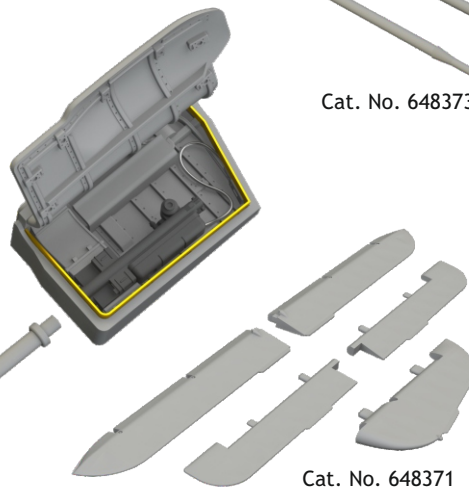

Cat. No. 648371