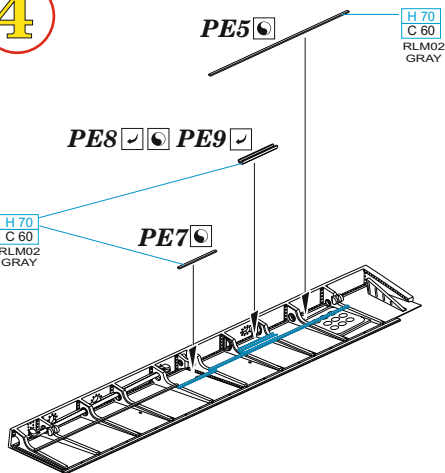

3

H 70
C 60
RLM02
GRAY

PE3 PE4

4

H 70
C 60
RLM02
GRAY

PE8 PE9

- | | | | |
|--|---|--|---------------------|
| | REMOVE
ODSTRANIT | | BEND
OHNOUT |
| | GRIND
OBROUSIT | | OPTION
VOLBA |
| | DRILL HOLE
VRTAT OTVOR | | REPLACE
NAHRADIT |
| | SYMMETRICAL ASSEMBLY
SYMETRICKÁ MONTÁŽ | | |
| | SCRIBE THE PANEL AND HOLES
RYTI | | |
| | REVERSE SIDE
OTOČIT | | |