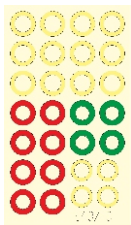

# SR-71A wheels

for Revell kit - pro stavebnici Revell

1/48

**eduard**  
435 21 Obrnice 170  
Czech Republic

www.eduard.com  
12,95

- REMOVE ODSTRANIT
- GRIND OBROUSIT
- DRILL HOLE VRTAT OTVOR
- SYMMETRICAL ASSEMBLY SYMETRICKÁ MONTÁŽ
- SCRIBE THE PANEL AND HOLES RYTÍ
- REVERSE SIDE OTOČIT
- BEND OHNOUT
- OPTION VOLBA
- REPLACE NAHRADIT

step 1

**R2** **R3** **R4**  
 50% 50%  
 paint **H11** **H8**  
 FLAT WHITE SILVER

step 2

**R2** **R3** **R4**  
 paint **H2** **C2**  
 BLACK

step 3

**R2** **R4**  
 paint **H8** **C8**  
 SILVER

**R3**  
 paint **H8** **C8**  
 SILVER

**R1**

**2**

**step 1** 50% 50%  
**H2** **C2** BLACK  
**H11** **C62** FLAT WHITE + **H8** **C8** SILVER

**step 2**

**step 3** **H8** **C8** SILVER

**R2** **STEP 51**

plastic G93

**R3** **STEP 51A**