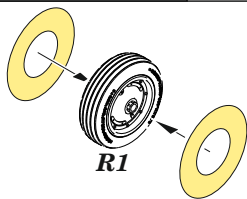

# SR-71A wheels

for Revell kit - pro stavebnici Revell

1/48

**eduard**  
435 21 Obrnice 170  
Czech Republic

www.eduard.com  
12,95

- REMOVE ODSTRANIT
- GRIND OBROUSIT
- DRILL HOLE VRTAT OTVOR
- SYMMETRICAL ASSEMBLY SYMETRICKÁ MONTÁŽ
- SCRIBE THE PANEL AND HOLES RYTÍ
- REVERSE SIDE OTOČIT
- BEND OHNOUT
- OPTION VOLBA
- REPLACE NAHRADIT

step 1

**R2** **R3** **R4**  
 50% 50%  
 paint **H11** **H8**  
 FLAT WHITE SILVER

step 2

**R2** **R3** **R4**  
 paint **H2** **C2**  
 BLACK

step 3

**R2** **R4**  
 paint **H8** **C8**  
 SILVER

**R3**  
 paint **H8** **C8**  
 SILVER

**R1**

**2**

**step 1** 50% 50%  
**H2** **C2** BLACK  
**H11** **C62** FLAT WHITE + **H8** **C8** SILVER

**step 2**

**step 3** **H8** **C8** SILVER

**R2** **STEP 51**

plastic G93

**R3** **STEP 51A**