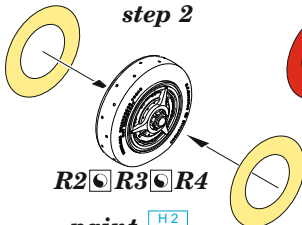

# SR-71A wheels

for Revell kit - pro stavebnici Revell

1/48

**eduard**  
435 21 Obrnice 170  
Czech Republic

www.eduard.com  
12,95

- REMOVE ODSTRANIT
- GRIND OBROUSIT
- DRILL HOLE VRTAT OTVOR
- SYMMETRICAL ASSEMBLY SYMETRICKÁ MONTÁŽ
- SCRIBE THE PANEL AND HOLES RYTÍ
- REVERSE SIDE OTOČIT
- BEND OHNOUT
- OPTION VOLBA
- REPLACE NAHRADIT

step 1

**R2** **R3** **R4**  
 50% 50%  
 paint **H11** **H8**  
 FLAT WHITE SILVER

step 2

**R2** **R3** **R4**  
 paint **H2** **C2**  
 BLACK

step 3

**R2** **R4**  
 paint **H8** **C8**  
 SILVER

**R3**  
 paint **H8** **C8**  
 SILVER

**R1**

**2**

**step 1** 50% 50%  
**H2** **C2** BLACK  
**H11** **C62** FLAT WHITE + **H8** **C8** SILVER

**step 2**

**step 3** **H8** **C8** SILVER

**R2** **STEP 51**

plastic G93

**R3** **STEP 51A**