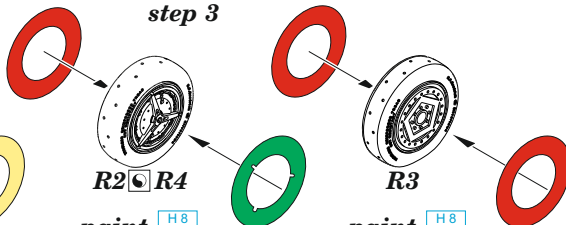

# SR-71A wheels

for Revell kit - pro stavebnici Revell

1/48

**eduard**  
435 21 Obrnice 170  
Czech Republic

www.eduard.com  
12,95

- REMOVE ODSTRANIT
- GRIND OBROUSIT
- DRILL HOLE VRTAT OTVOR
- SYMMETRICAL ASSEMBLY SYMETRICKÁ MONTÁŽ
- SCRIBE THE PANEL AND HOLES RYTÍ
- REVERSE SIDE OTOČIT
- BEND OHNOUT
- OPTION VOLBA
- REPLACE NAHRADIT

step 1

**R2** **R3** **R4**  
 50% 50%  
 paint **H11** **H8**  
 FLAT WHITE SILVER

step 2

**R2** **R3** **R4**  
 paint **H2** **C2**  
 BLACK

step 3

**R2** **R4**  
 paint **H8** **C8**  
 SILVER

**R3**  
 paint **H8** **C8**  
 SILVER

**R1**

**2**

**step 1** 50% 50%  
**H2** **C2** BLACK  
**H11** **C62** FLAT WHITE + **H8** **C8** SILVER

**step 2**

**step 3** **H8** **C8** SILVER

**R2** **STEP 51**

plastic G93

**R3** **STEP 51A**