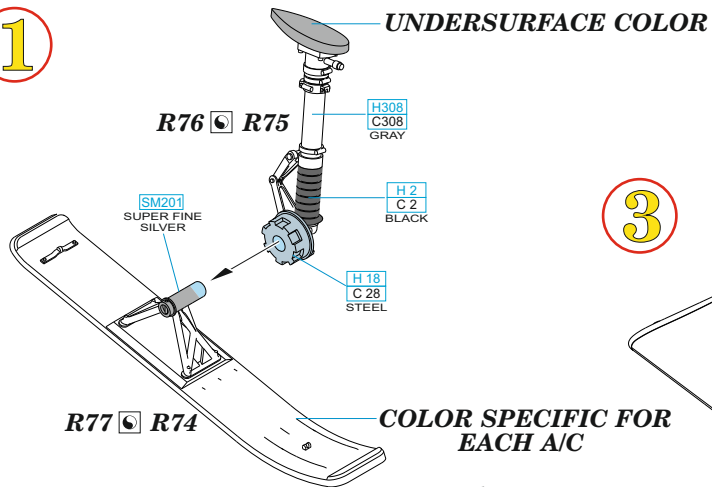

648 752 Z-126/226 landing gear skis

for Eduard kit - pro stavebnici Eduard

1/48 scale

648 752 Z-126/226 landing gear skis

1/48

for Eduard kit - pro stavebnici Eduard

COLOURS

GSI Creos (GUNZE)			Mr.METAL COLOR	
AQUEOUS	Mr.COLOR			
H 2	C 2	BLACK	SM201	SUPER FINE SILVER
H 12	C 33	FLAT BLACK		
H 18	C 28	STEEL		
H308	C308	GRAY		

eduard

435 21 Obrnice 170
Czech Republic

www.eduard.com
12,95

eduard

1

2

3

REMOVE ODSTRANIT	BEND OHNOUT	SYMETRICAL ASSEMBLY SYMETRICKÁ MONTÁŽ
GRIND OBROUSIT	OPTION VOLBA	SCRIBE THE PANEL AND HOLES RYTI
DRILL HOLE VRTAT OTVOR	REPLACE NAHRADIT	REVERSE SIDE OTOCIT