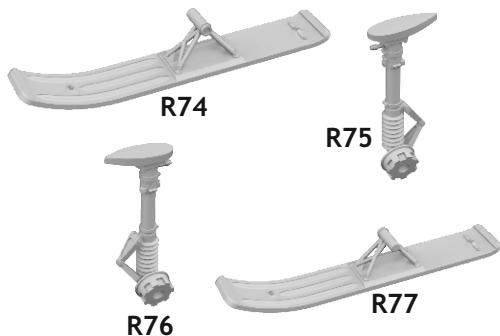

648 752 Z-126/226 landing gear skis

for Eduard kit - pro stavebnici Eduard

1/48 scale

648 752 Z-126/226 landing gear skis

1/48

for Eduard kit - pro stavebnici Eduard

COLOURS

GSI Creos (GUNZE)			Mr.METAL COLOR	
AQUEOUS	Mr.COLOR			
H 2	C 2	BLACK	SM201	SUPER FINE SILVER
H 12	C 33	FLAT BLACK		
H 18	C 28	STEEL		
H308	C308	GRAY		

eduard

435 21 Obrnice 170
Czech Republic

www.eduard.com
12,95

eduard

1

2

3

REMOVE ODSTRANIT	BEND OHNOUT	SYMETRICAL ASSEMBLY SYMETRICKÁ MONTÁŽ
GRIND OBROUSIT	OPTION VOLBA	SCRIBE THE PANEL AND HOLES RYTI
DRILL HOLE VRTAT OTVOR	REPLACE NAHRADIT	REVERSE SIDE OTOCIT