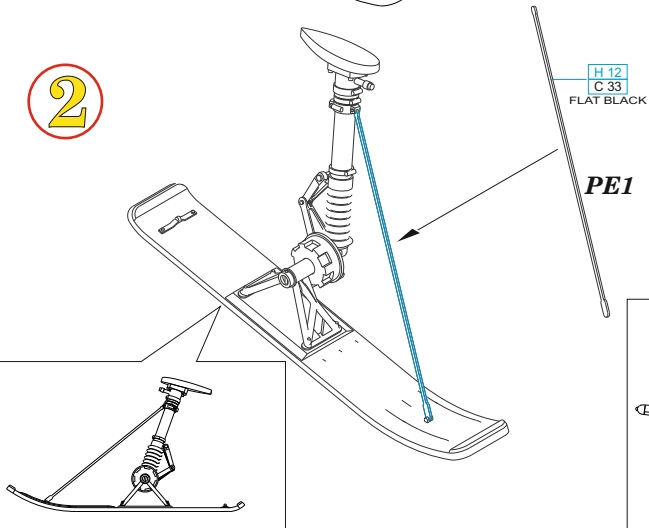

648 752 Z-126/226 landing gear skis

for Eduard kit - pro stavebnici Eduard

1/48 scale

648 752 Z-126/226 landing gear skis

1/48

for Eduard kit - pro stavebnici Eduard

COLOURS

GSI Creos (GUNZE)			Mr.METAL COLOR	
AQUEOUS	Mr.COLOR			
H 2	C 2	BLACK	SM201	SUPER FINE SILVER
H 12	C 33	FLAT BLACK		
H 18	C 28	STEEL		
H308	C308	GRAY		

eduard

435 21 Obrnice 170
Czech Republic

www.eduard.com
12,95

eduard

1

2

3

REMOVE ODSTRANIT	BEND OHNOUT	SYMETRICAL ASSEMBLY SYMETRICKÁ MONTÁŽ
GRIND OBROUSIT	OPTION VOLBA	SCRIBE THE PANEL AND HOLES RYTI
DRILL HOLE VRTAT OTVOR	REPLACE NAHRADIT	REVERSE SIDE OTOCIT