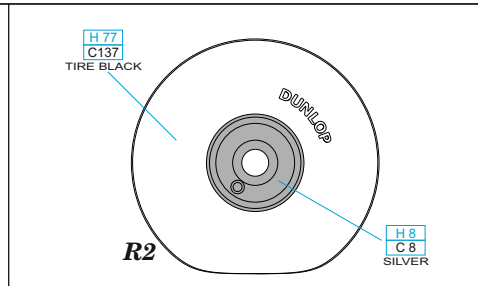

eduard

BEST BRASS RESIN AROUND!

-  REMOVE
ODSTRANIT
-  BEND
OHNOUT
-  GRIND
OBROUSIT
-  OPTION
VOLBA
-  DRILL HOLE
VRTAT OTVOR
-  REPLACE
NAHRADIT
-  SYMMETRICAL ASSEMBLY
SYMETRICKÁ MONTÁŽ
-  SCRIBE THE PANEL AND HOLES
RYTÍ
-  REVERSE SIDE
OTOČIT