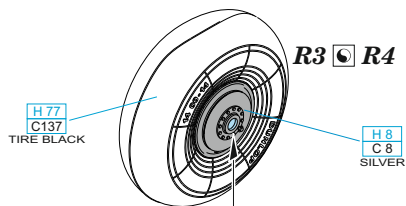

eduard

BEST BRASS RESIN AROUND!

-  REMOVE
ODSTRANIT
-  BEND
OHNOUT
-  GRIND
OBROUSIT
-  OPTION
VOLBA
-  DRILL HOLE
VRTAT OTVOR
-  REPLACE
NAHRADIT
-  SYMMETRICAL ASSEMBLY
SYMETRICKÁ MONTÁŽ
-  SCRIBE THE PANEL AND HOLES
RYTÍ
-  REVERSE SIDE
OTOČIT

1

plastic part

R3 - left wheel
R4 - right wheel

2