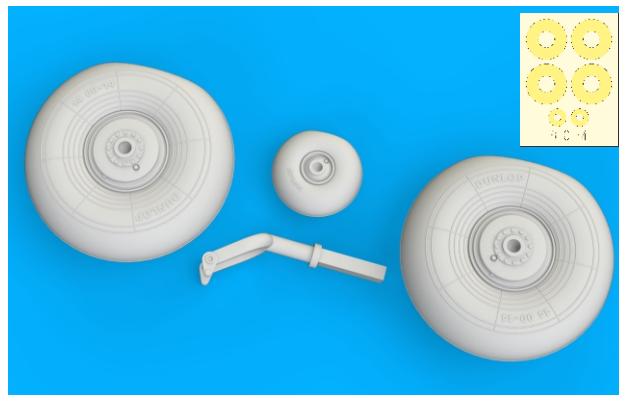

This product contains metal and resin detail parts for upgrading scale plastic models. When selecting this set make sure that it is for the kit mentioned in product name as these sets are made specifically for that kit. When upgrading the model some cutting or corrections may be necessary for parts to fit accurately. **WARNING!** This set contains small and sharp parts. Work carefully in a ventilated and well-lit room. Safety glasses are recommended. This product is not suitable for children below 14 years of age.

Tento výrobek obsahuje leptané a odlévané detaily pro úpravu a vylepšení plastického modelu. Při výběru sady kovových detailů zkontrolujte, zda je určena pro model, který chcete upravit. Model, pro který je sada určena, je uveden u názvu výrobku. Pro přesnou aplikaci kovových a odlévaných dílů může být zapotřebí upravit díly upravovaného modelu. **POZOR!** Sada obsahuje malé ostré díly. Pracujte ve větrané a dobře osvětlené místnosti. Doporučujeme použití ochranných brýlí. Tento výrobek není vhodný pro děti mladší 14 let.

eduard

BEST BRASS RESIN AROUND!

-  REMOVE
ODSTRANIT
-  BEND
OHNOUT
-  GRIND
OBROUSIT
-  OPTION
VOLBA
-  DRILL HOLE
VRTAT OTVOR
-  REPLACE
NAHRADIT
-  SYMMETRICAL ASSEMBLY
SYMETRICKÁ MONTÁŽ
-  SCRIBE THE PANEL AND HOLES
RYTÍ
-  REVERSE SIDE
OTOČIT

1

plastic part

R3 - left wheel
R4 - right wheel

2