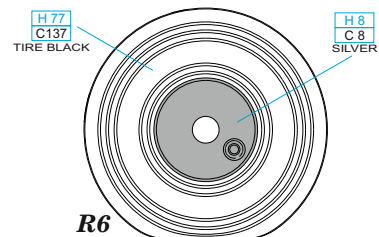

# 648 755 Beaufighter Mk.X wheels

for Tamiya kit - pro stavebnici Tamiya

1/48

**BEST ~~BRASS~~ RESIN AROUND!**

-  REMOVE  
ODSTRANIT
-  BEND  
OHNOUT
-  GRIND  
OBROUSIT
-  OPTION  
VOLBA
-  DRILL HOLE  
VRTAT OTVOR
-  REPLACE  
NAHRADIT
-  SYMMETRICAL ASSEMBLY  
SYMETRICKÁ MONTÁŽ
-  SCRIBE THE PANEL AND HOLES  
RYTI
-  REVERSE SIDE  
OTOČIT

1

R3  R4

*plastic part*

*R3 - left wheel  
R4 - right wheel*

2