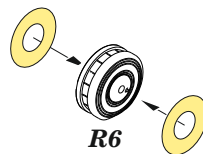

# 648 755 Beaufighter Mk.X wheels

for Tamiya kit - pro stavebnici Tamiya

1/48

**BEST ~~BRASS~~ RESIN AROUND!**

-  REMOVE  
ODSTRANIT
-  BEND  
OHNOUT
-  GRIND  
OBROUSIT
-  OPTION  
VOLBA
-  DRILL HOLE  
VRTAT OTVOR
-  REPLACE  
NAHRADIT
-  SYMMETRICAL ASSEMBLY  
SYMETRICKÁ MONTÁŽ
-  SCRIBE THE PANEL AND HOLES  
RYTI
-  REVERSE SIDE  
OTOČIT

1

R3  R4

*plastic part*

*R3 - left wheel  
R4 - right wheel*

2