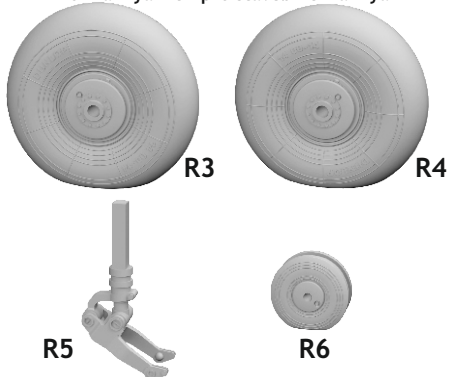

648 755 Beaufighter Mk.X wheels

for Tamiya kit - pro stavebnici Tamiya

1/48 scale

COLOURS

GSI Creos (GUNZE)			Mr.METAL COLOR	
AQUEOUS	Mr.COLOR			
H 8	C 8	SILVER		
H77	C137	TIRE BLACK		

This product contains metal and resin detail parts for upgrading scale plastic models. When selecting this set make sure that it is for the kit mentioned in product name as these sets are made specifically for that kit. When upgrading the model some cutting or corrections may be necessary for parts to fit accurately. **WARNING!** This set contains small and sharp parts. Work carefully in a ventilated and well-lit room. Safety glasses are recommended. This product is not suitable for children below 14 years of age.

Tento výrobek obsahuje leptané a odlévané detaily pro úpravu a vylepšení plastického modelu. Při výběru sady kovových detailů zkontrolujte, zda je určena pro model, který chcete upravit. Model, pro který je sada určena, je uveden u názvu výrobku. Pro přesnou aplikaci kovových a odlévaných dílů může být zapotřebí upravit díly upravovaného modelu. **POZOR!** Sada obsahuje malé ostré díly. Pracujte ve větrané a dobře osvětlené místnosti. Doporučujeme použití ochranných brýlí. Tento výrobek není vhodný pro děti mladší 14 let.

435 21 Obrnice 170
Czech Republic

www.eduard.com
12,95