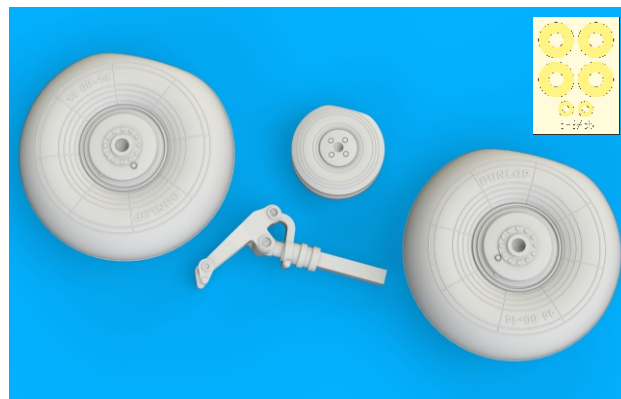

648 755 Beaufighter Mk.X wheels

for Tamiya kit - pro stavebnici Tamiya

1/48

BEST ~~BRASS~~ RESIN AROUND!