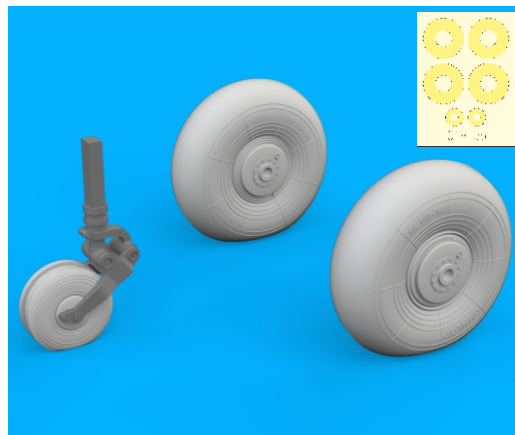

### COLOURS

GSI Creos (GUNZE)			Mr.METAL COLOR	
AQUEOUS	Mr.COLOR			
H 8	C 8	SILVER		
H77	C137	TIRE BLACK		

This product contains metal and resin detail parts for upgrading scale plastic models. When selecting this set make sure that it is for the kit mentioned in product name as these sets are made specifically for that kit. When upgrading the model some cutting or corrections may be necessary for parts to fit accurately. **WARNING!** This set contains small and sharp parts. Work carefully in a ventilated and well-lit room. Safety glasses are recommended. This product is not suitable for children below 14 years of age.

Tento výrobek obsahuje leptané a odlévané detaily pro úpravu a vylepšení plastického modelu. Při výběru sady kovových detailů zkontrolujte, zda je určena pro model, který chcete upravit. Model, pro který je sada určena, je uveden u názvu výrobku. Pro přesnou aplikaci kovových a odlévaných dílů může být zapotřebí upravit díly upravovaného modelu. **POZOR!** Sada obsahuje malé ostré díly. Pracujte ve větrané a dobře osvětlené místnosti. Doporučujeme použití ochranných brýlí. Tento výrobek není vhodný pro děti mladší 14 let.

# 648 755 Beaufighter Mk.X wheels

for Tamiya kit - pro stavebnici Tamiya

1/48

**BEST ~~BRASS~~ RESIN AROUND!**

-  REMOVE  
ODSTRANIT
-  BEND  
OHNOUT
-  GRIND  
OBROUSIT
-  OPTION  
VOLBA
-  DRILL HOLE  
VRTAT OTVOR
-  REPLACE  
NAHRADIT
-  SYMMETRICAL ASSEMBLY  
SYMETRICKÁ MONTÁŽ
-  SCRIBE THE PANEL AND HOLES  
RYTI
-  REVERSE SIDE  
OTOČIT

1

R3  R4

*plastic part*

*R3 - left wheel  
R4 - right wheel*

2