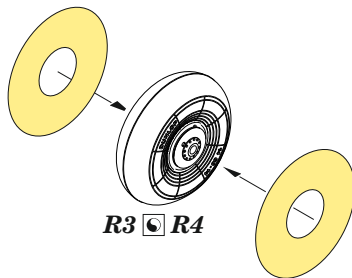

# 648 755 Beaufighter Mk.X wheels

for Tamiya kit - pro stavebnici Tamiya

1/48

**BEST ~~BRASS~~ RESIN AROUND!**

-  REMOVE  
ODSTRANIT
-  BEND  
OHNOUT
-  GRIND  
OBROUSIT
-  OPTION  
VOLBA
-  DRILL HOLE  
VRTAT OTVOR
-  REPLACE  
NAHRADIT
-  SYMMETRICAL ASSEMBLY  
SYMETRICKÁ MONTÁŽ
-  SCRIBE THE PANEL AND HOLES  
RYTI
-  REVERSE SIDE  
OTOČIT

1

R3  R4

*plastic part*

*R3 - left wheel  
R4 - right wheel*

2