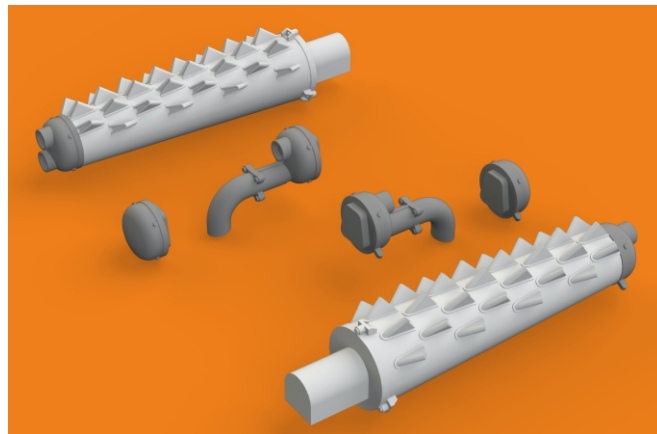

648 762 Beaufighter exhausts
for Tamiya kit - pro stavebnici Tamiya

eduard
BRASSIN
Print

1/48 scale

R11 2pcs.

R12 2pcs.

R13 2pcs.

R14 2pcs.

COLOURS

GSI Creos (GUNZE)			Mr.METAL COLOR	
AQUEOUS	Mr.COLOR		MC214	DARK IRON

648 762

Beaufighter exhausts
for Tamiya kit - pro stavebnici Tamiya

1/48

eduard

eduard
435 21 Obrnice 170
Czech Republic

www.eduard.com
7,95

-  REMOVE
ODSTRANIT
-  BEND
OHNOUT
-  GRIND
OBROUSIT
-  OPTION
VOLBA
-  DRILL HOLE
VRTAT OTVOR
-  REPLACE
NAHRADIT
-  SYMMETRICAL ASSEMBLY
SYMETRICKÁ MONTÁŽ
-  SCRIBE THE PANEL AND HOLES
RYTI
-  REVERSE SIDE
OTOČIT

REPLACE PLASTIC PARTS D11 + D12