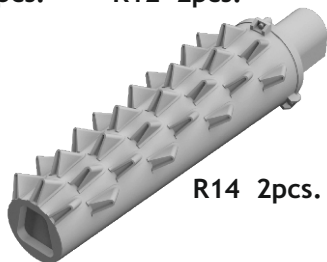

648 762 Beaufighter exhausts
for Tamiya kit - pro stavebnici Tamiya

eduard
BRASSIN
Print

1/48 scale

R11 2pcs.

R12 2pcs.

R13 2pcs.

R14 2pcs.

COLOURS

-  REMOVE
ODSTRANIT
-  BEND
OHNOUT
-  GRIND
OBROUSIT
-  OPTION
VOLBA
-  DRILL HOLE
VRTAT OTVOR
-  REPLACE
NAHRADIT
-  SYMMETRICAL ASSEMBLY
SYMETRICKÁ MONTÁŽ
-  SCRIBE THE PANEL AND HOLES
RYTI
-  REVERSE SIDE
OTOČIT

REPLACE PLASTIC PARTS D11 + D12