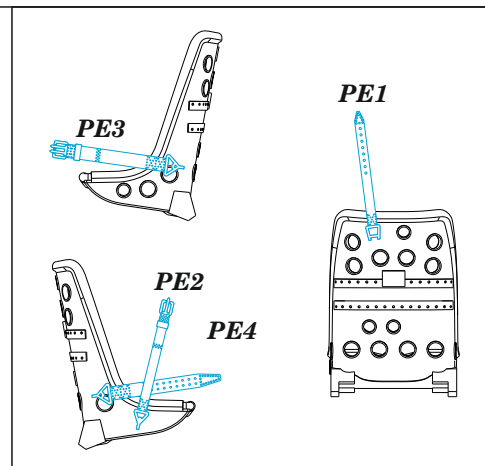

1/48

eduard

eduard
435 21 Obrnice 170
Czech Republic

www.eduard.com
5,95

- | | | | |
|---|---|---|------------------------------------|
|  | REMOVE
ODSTRANIT |  | BEND
OHNOUT |
|  | GRIND
OBROUSIT |  | OPTION
VOLBA |
|  | DRILL HOLE
VRTAT OTVOR |  | REPLACE
NAHRADIT |
|  | SYMMETRICAL ASSEMBLY
SYMETRICKÁ MONTÁŽ |  | SCRIBE THE PANEL AND HOLES
RYTI |
|  | REVERSE SIDE
OTOČIT | | |