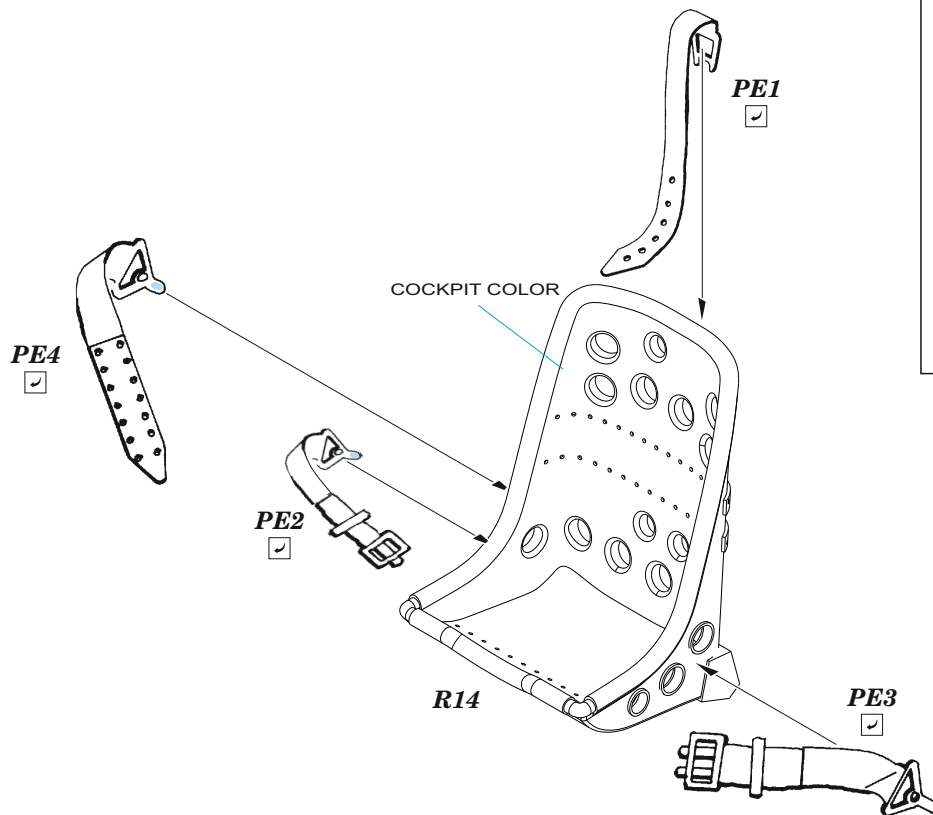

1/48

eduard

eduard
435 21 Obrnice 170
Czech Republic

www.eduard.com
5,95

- | | | | |
|---|---|---|------------------------------------|
|  | REMOVE
ODSTRANIT |  | BEND
OHNOUT |
|  | GRIND
OBROUSIT |  | OPTION
VOLBA |
|  | DRILL HOLE
VRTAT OTVOR |  | REPLACE
NAHRADIT |
|  | SYMMETRICAL ASSEMBLY
SYMETRICKÁ MONTÁŽ |  | SCRIBE THE PANEL AND HOLES
RYTI |
|  | REVERSE SIDE
OTOČIT | | |