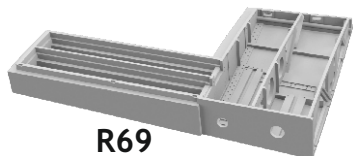

648 793 F4F-3 gun bays

for Eduard kit - pro stavebnici Eduard

eduard
BRASSIN
Print

1/48 scale

R66

R67

R68

R69

R70

R71

R72

R73

R74

R75

R76

R77