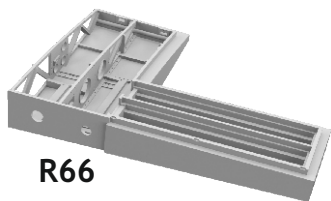

648 793 F4F-3 gun bays

for Eduard kit - pro stavebnici Eduard

eduard
BRASSIN
Print

1/48 scale

R66

R67

R68

R69