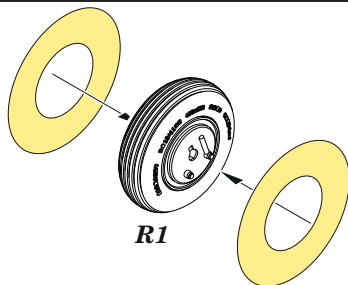

648 799 A6M3 wheels
for Eduard kit - pro stavebnici Eduard

1/48 scale

648 799

A6M3 wheels
for Eduard kit - pro stavebnici Eduard

1/48

COLOURS

GSI Creos (GUNZE)		Mr.METAL COLOR
AQUEOUS	Mr.COLOR	
[H 2]	[C 2]	BLACK
[H 8]	[C 8]	SILVER
[H 77]	[C 137]	TIRE BLACK

435 21 Obrnice 170
Czech Republic

www.eduard.com
9,95

-  REMOVE
ODSTRANIT
-  BEND
OHNOUT
-  GRIND
OBROUSIT
-  ? OPTION
VOLBA
-  DRILL HOLE
VRTAT OTVOR
-   REPLACE
NAHRADIT
-  SYMMETRICAL ASSEMBLY
SYMETRICKÁ MONTÁŽ
-  V SCRIBE THE PANEL AND HOLES
RYTI
-   REVERSE SIDE
OTOČIT

1

plastic

eduard
BRASSIN
648695

2

CAMOUFLAGE R3
COLOR

plastic parts

R1 - Right wheel
R2 - Left wheel