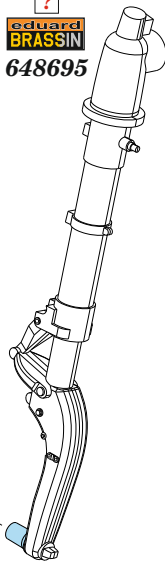

648 799 A6M3 wheels
for Eduard kit - pro stavebnici Eduard

1/48 scale

648 799

A6M3 wheels
for Eduard kit - pro stavebnici Eduard

1/48

COLOURS

GSI Creos (GUNZE)		Mr.METAL COLOR
AQUEOUS	Mr.COLOR	
[H 2]	[C 2]	BLACK
[H 8]	[C 8]	SILVER
[H 77]	[C 137]	TIRE BLACK

435 21 Obrnice 170
Czech Republic

www.eduard.com
9,95

-  REMOVE
ODSTRANIT
-  BEND
OHNOUT
-  GRIND
OBROUSIT
-  ? OPTION
VOLBA
-  DRILL HOLE
VRTAT OTVOR
-   REPLACE
NAHRADIT
-  SYMMETRICAL ASSEMBLY
SYMETRICKÁ MONTÁŽ
-  V SCRIBE THE PANEL AND HOLES
RYTI
-   REVERSE SIDE
OTOČIT

1

plastic

eduard
BRASSIN
648695

2

CAMOUFLAGE R3
COLOR

plastic parts

R1 - Right wheel
R2 - Left wheel