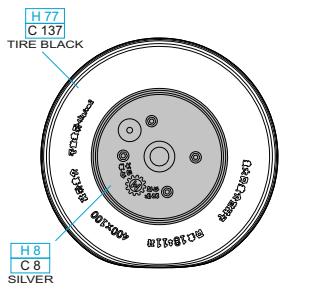

648 799 A6M3 wheels
for Eduard kit - pro stavebnici Eduard

1/48 scale

648 799

A6M3 wheels
for Eduard kit - pro stavebnici Eduard

1/48

COLOURS

GSI Creos (GUNZE)		Mr.METAL COLOR
AQUEOUS	Mr.COLOR	
[H 2]	[C 2]	BLACK
[H 8]	[C 8]	SILVER
[H 77]	[C 137]	TIRE BLACK

435 21 Obrnice 170
Czech Republic

www.eduard.com
9,95

-  REMOVE
ODSTRANIT
-  BEND
OHNOUT
-  GRIND
OBROUSIT
-  ? OPTION
VOLBA
-  DRILL HOLE
VRTAT OTVOR
-   REPLACE
NAHRADIT
-  SYMMETRICAL ASSEMBLY
SYMETRICKÁ MONTÁŽ
-  V SCRIBE THE PANEL AND HOLES
RYTI
-   REVERSE SIDE
OTOČIT

1

plastic

eduard
BRASSIN
648695

2

CAMOUFLAGE R3
COLOR

plastic parts

R1 - Right wheel
R2 - Left wheel