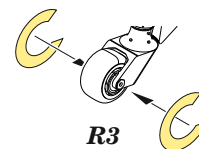

648 799 A6M3 wheels
for Eduard kit - pro stavebnici Eduard

1/48 scale

648 799

A6M3 wheels
for Eduard kit - pro stavebnici Eduard

1/48

COLOURS

GSI Creos (GUNZE)		Mr.METAL COLOR
AQUEOUS	Mr.COLOR	
[H 2]	[C 2]	BLACK
[H 8]	[C 8]	SILVER
[H 77]	[C 137]	TIRE BLACK

435 21 Obrnice 170
Czech Republic

www.eduard.com
9,95

-  REMOVE
ODSTRANIT
-  BEND
OHNOUT
-  GRIND
OBROUSIT
-  ? OPTION
VOLBA
-  DRILL HOLE
VRTAT OTVOR
-   REPLACE
NAHRADIT
-  SYMMETRICAL ASSEMBLY
SYMETRICKÁ MONTÁŽ
-  V SCRIBE THE PANEL AND HOLES
RYTI
-   REVERSE SIDE
OTOČIT