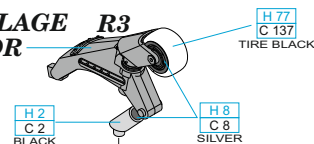

435 21 Obrnice 170
Czech Republic

www.eduard.com
9,95

-  REMOVE
ODSTRANIT
-  BEND
OHNOUT
-  GRIND
OBROUSIT
-  ? OPTION
VOLBA
-  DRILL HOLE
VRTAT OTVOR
-   REPLACE
NAHRADIT
-  SYMMETRICAL ASSEMBLY
SYMETRICKÁ MONTÁŽ
-  V SCRIBE THE PANEL AND HOLES
RYTI
-   REVERSE SIDE
OTOČIT

1

plastic

eduard
BRASSIN
648695

2

CAMOUFLAGE R3
COLOR

plastic parts

R1 - Right wheel
R2 - Left wheel