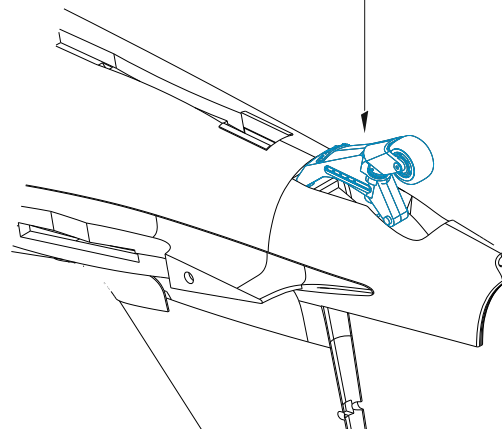

435 21 Obrnice 170
Czech Republic

www.eduard.com
9,95

-  REMOVE
ODSTRANIT
-  BEND
OHNOUT
-  GRIND
OBROUSIT
-  ? OPTION
VOLBA
-  DRILL HOLE
VRTAT OTVOR
-   REPLACE
NAHRADIT
-  SYMMETRICAL ASSEMBLY
SYMETRICKÁ MONTÁŽ
-  V SCRIBE THE PANEL AND HOLES
RYTI
-   REVERSE SIDE
OTOČIT

1

plastic

eduard
BRASSIN
648695

2

CAMOUFLAGE R3
COLOR

plastic parts

R1 - Right wheel
R2 - Left wheel