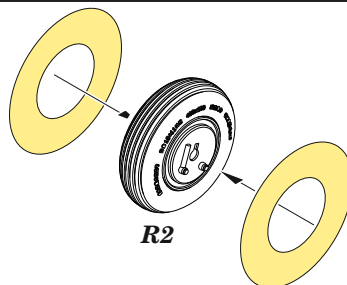

648 799 A6M3 wheels
for Eduard kit - pro stavebnici Eduard

1/48 scale

648 799

A6M3 wheels
for Eduard kit - pro stavebnici Eduard

1/48

COLOURS

GSI Creos (GUNZE)		Mr.METAL COLOR
AQUEOUS	Mr.COLOR	
[H 2]	[C 2]	BLACK
[H 8]	[C 8]	SILVER
[H 77]	[C 137]	TIRE BLACK

435 21 Obrnice 170
Czech Republic

www.eduard.com
9,95

-  REMOVE
ODSTRANIT
-  BEND
OHNOUT
-  GRIND
OBROUSIT
-  ? OPTION
VOLBA
-  DRILL HOLE
VRTAT OTVOR
-   REPLACE
NAHRADIT
-  SYMMETRICAL ASSEMBLY
SYMETRICKÁ MONTÁŽ
-  V SCRIBE THE PANEL AND HOLES
RYTI
-   REVERSE SIDE
OTOČIT

1

plastic

eduard
BRASSIN
648695

2

CAMOUFLAGE R3
COLOR

plastic parts

R1 - Right wheel
R2 - Left wheel