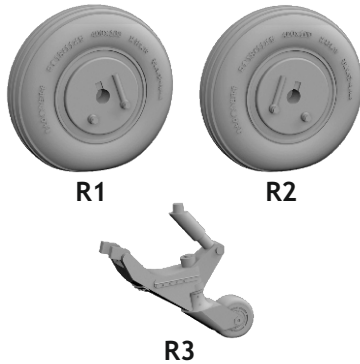

648 799 A6M3 wheels
for Eduard kit - pro stavebnici Eduard

1/48 scale

648 799

A6M3 wheels
for Eduard kit - pro stavebnici Eduard

1/48

COLOURS

GSI Creos (GUNZE)		Mr.METAL COLOR
AQUEOUS	Mr.COLOR	
[H 2]	[C 2]	BLACK
[H 8]	[C 8]	SILVER
[H 77]	[C 137]	TIRE BLACK

435 21 Obrnice 170
Czech Republic

www.eduard.com
9,95

-  REMOVE
ODSTRANIT
-  BEND
OHNOUT
-  GRIND
OBROUSIT
-  ? OPTION
VOLBA
-  DRILL HOLE
VRTAT OTVOR
-   REPLACE
NAHRADIT
-  SYMMETRICAL ASSEMBLY
SYMETRICKÁ MONTÁŽ
-  V SCRIBE THE PANEL AND HOLES
RYTI
-   REVERSE SIDE
OTOČIT

1

plastic

eduard
BRASSIN
648695

2

CAMOUFLAGE R3
COLOR

plastic parts

R1 - Right wheel
R2 - Left wheel