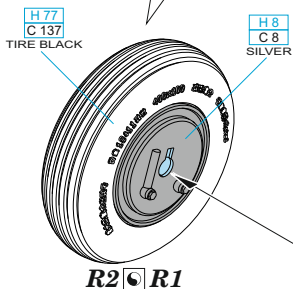

648 799 A6M3 wheels
for Eduard kit - pro stavebnici Eduard

1/48 scale

648 799

A6M3 wheels
for Eduard kit - pro stavebnici Eduard

1/48

COLOURS

GSI Creos (GUNZE)		Mr.METAL COLOR
AQUEOUS	Mr.COLOR	
[H 2]	[C 2]	BLACK
[H 8]	[C 8]	SILVER
[H 77]	[C 137]	TIRE BLACK

435 21 Obrnice 170
Czech Republic

www.eduard.com
9,95

-  REMOVE
ODSTRANIT
-  BEND
OHNOUT
-  GRIND
OBROUSIT
-  ? OPTION
VOLBA
-  DRILL HOLE
VRTAT OTVOR
-   REPLACE
NAHRADIT
-  SYMMETRICAL ASSEMBLY
SYMETRICKÁ MONTÁŽ
-  V SCRIBE THE PANEL AND HOLES
RYTI
-   REVERSE SIDE
OTOČIT

1

plastic

eduard
BRASSIN
648695

2

CAMOUFLAGE R3
COLOR

plastic parts

R1 - Right wheel
R2 - Left wheel