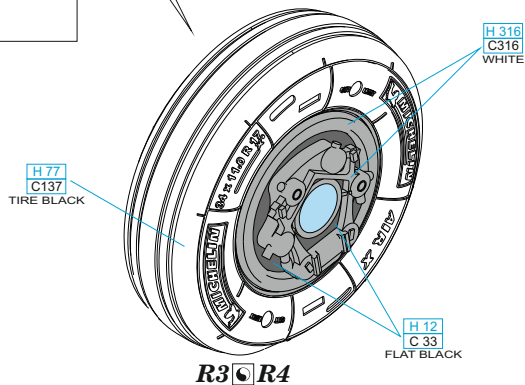

648 819 F-35B wheels

for Italeri kit - pro stavebnici Italeri

1/48 scale

COLOURS

GSI Creos (GUNZE)		Mr.METAL COLOR
AQUEOUS	Mr.COLOR	
H 12	C 33	FLAT BLACK
H 77	C137	TIRE BLACK
H316	C316	WHITE

648 819

F-35B wheels
for Italeri kit - pro stavebnici Italeri

1/48

eduard

eduard

435 21 Obrnice 170
Czech Republic

www.eduard.com
9,95

-  REMOVE
ODSTRANIT
-  BEND
OHNOUT
-  GRIND
OBROUSIT
-  ? OPTION
VOLBA
-  DRILL HOLE
VRTAT OTVOR
-  REPLACE
NAHRADIT
-  SYMMETRICAL ASSEMBLY
SYMETRICKÁ MONTÁŽ
-  SCRIBE THE PANEL AND HOLES
RYTI
-  REVERSE SIDE
OTOČIT

1

R3 - left wheel
R4 - right wheel

2