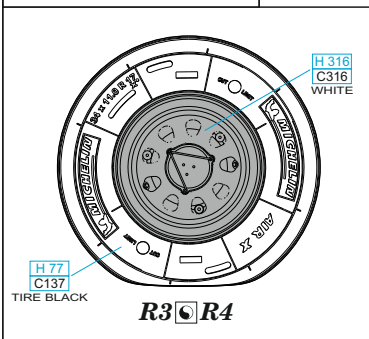

648 819 F-35B wheels

for Italeri kit - pro stavebnici Italeri

1/48 scale

COLOURS

GSI Creos (GUNZE)		Mr.METAL COLOR
AQUEOUS	Mr.COLOR	
H 12	C 33	FLAT BLACK
H 77	C137	TIRE BLACK
H316	C316	WHITE

648 819

F-35B wheels
for Italeri kit - pro stavebnici Italeri

1/48

eduard

eduard

435 21 Obrnice 170
Czech Republic

www.eduard.com
9,95

-  REMOVE
ODSTRANIT
-  BEND
OHNOUT
-  GRIND
OBROUSIT
-  ? OPTION
VOLBA
-  DRILL HOLE
VRTAT OTVOR
-  REPLACE
NAHRADIT
-  SYMMETRICAL ASSEMBLY
SYMETRICKÁ MONTÁŽ
-  SCRIBE THE PANEL AND HOLES
RYTI
-  REVERSE SIDE
OTOČIT

1

R3 - left wheel
R4 - right wheel

2