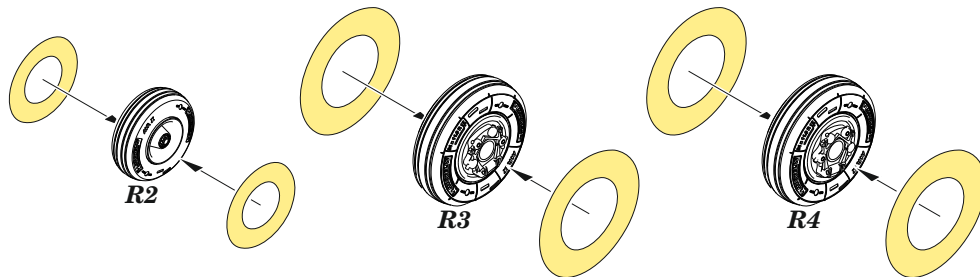

1/48

eduard

eduard

435 21 Obrnice 170
Czech Republic

www.eduard.com
9,95

-  REMOVE
ODSTRANIT
-  BEND
OHNOUT
-  GRIND
OBROUSIT
-  ? OPTION
VOLBA
-  DRILL HOLE
VRTAT OTVOR
-  REPLACE
NAHRADIT
-  SYMMETRICAL ASSEMBLY
SYMETRICKÁ MONTÁŽ
-  SCRIBE THE PANEL AND HOLES
RYTI
-  REVERSE SIDE
OTOČIT

1

R3 - left wheel
R4 - right wheel

2