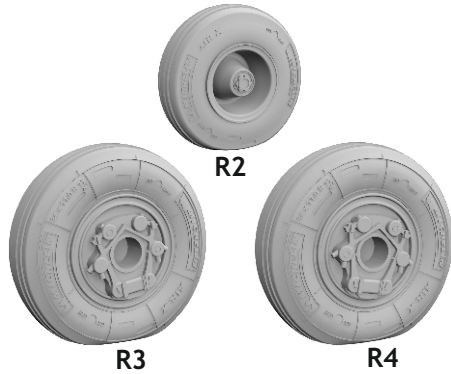

648 819 F-35B wheels

for Italeri kit - pro stavebnici Italeri

1/48 scale

COLOURS

GSI Creos (GUNZE)		Mr.METAL COLOR
AQUEOUS	Mr.COLOR	
H 12	C 33	FLAT BLACK
H 77	C137	TIRE BLACK
H316	C316	WHITE

648 819

F-35B wheels
for Italeri kit - pro stavebnici Italeri

1/48

eduard

eduard

435 21 Obrnice 170
Czech Republic

www.eduard.com
9,95

-  REMOVE
ODSTRANIT
-  BEND
OHNOUT
-  GRIND
OBROUSIT
-  ? OPTION
VOLBA
-  DRILL HOLE
VRTAT OTVOR
-  REPLACE
NAHRADIT
-  SYMMETRICAL ASSEMBLY
SYMETRICKÁ MONTÁŽ
-  SCRIBE THE PANEL AND HOLES
RYTI
-  REVERSE SIDE
OTOČIT

1

R3 - left wheel
R4 - right wheel

2