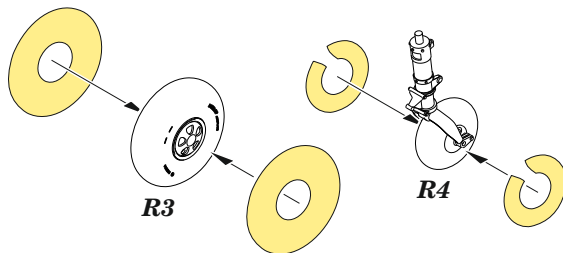

648 830 Beaufort Mk.I wheels
for ICM kit - pro stavebnici ICM

1/48 scale

R3 2pcs.

R4

648 830

Beaufort Mk.I wheels
for ICM kit - pro stavebnici ICM

1/48

eduard

www.eduard.com
12,95

-  REMOVE
ODSTRANIT
-  BEND
OHNOUIT
-  GRIND
OBROUSIT
-  ? OPTION
VOLBA
-  DRILL HOLE
VRTAT OTVOR
-  REPLACE
NAHRADIT
-  SYMMETRICAL ASSEMBLY
SYMETRICKÁ MONTÁŽ
-  SCRIBE THE PANEL AND HOLES
RYTÍ
-  REVERSE SIDE
OTOČIT

1

2

plastic parts

plastic part

H 77
C 137
TIRE BLACK

H 8
C 8
SILVER