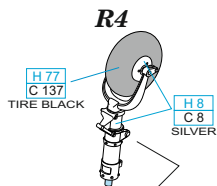

648 830 Beaufort Mk.I wheels
for ICM kit - pro stavebnici ICM

1/48 scale

R3 2pcs.

R4

648 830

Beaufort Mk.I wheels
for ICM kit - pro stavebnici ICM

1/48

eduard

www.eduard.com
12,95

-  REMOVE
ODSTRANIT
-  BEND
OHNOUIT
-  GRIND
OBROUSIT
-  ? OPTION
VOLBA
-  DRILL HOLE
VRTAT OTVOR
-  REPLACE
NAHRADIT
-  SYMMETRICAL ASSEMBLY
SYMETRICKÁ MONTÁŽ
-  SCRIBE THE PANEL AND HOLES
RYTÍ
-  REVERSE SIDE
OTOČIT

1

2

plastic parts

plastic part

H 77
C 137
TIRE BLACK

H 8
C 8
SILVER