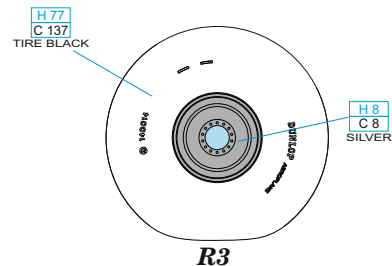

648 830 Beaufort Mk.I wheels
for ICM kit - pro stavebnici ICM

1/48 scale

R3 2pcs.

R4

648 830

Beaufort Mk.I wheels
for ICM kit - pro stavebnici ICM

1/48

eduard

www.eduard.com
12,95

-  REMOVE
ODSTRANIT
-  BEND
OHNOUIT
-  GRIND
OBROUSIT
-  ? OPTION
VOLBA
-  DRILL HOLE
VRTAT OTVOR
-  REPLACE
NAHRADIT
-  SYMMETRICAL ASSEMBLY
SYMETRICKÁ MONTÁŽ
-  SCRIBE THE PANEL AND HOLES
RYTÍ
-  REVERSE SIDE
OTOČIT

1

2

plastic parts

plastic part

H 77
C 137
TIRE BLACK

H 8
C 8
SILVER