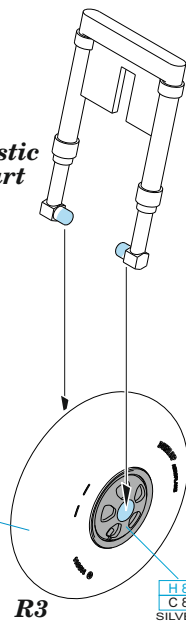

648 830 Beaufort Mk.I wheels
for ICM kit - pro stavebnici ICM

1/48 scale

R3 2pcs.

R4

648 830

Beaufort Mk.I wheels
for ICM kit - pro stavebnici ICM

1/48

eduard

www.eduard.com
12,95

-  REMOVE
ODSTRANIT
-  BEND
OHNOUIT
-  GRIND
OBROUSIT
-  ? OPTION
VOLBA
-  DRILL HOLE
VRTAT OTVOR
-  REPLACE
NAHRADIT
-  SYMMETRICAL ASSEMBLY
SYMETRICKÁ MONTÁŽ
-  SCRIBE THE PANEL AND HOLES
RYTÍ
-  REVERSE SIDE
OTOČIT

1

2

plastic parts

plastic part

H 77
C 137
TIRE BLACK

H 8
C 8
SILVER