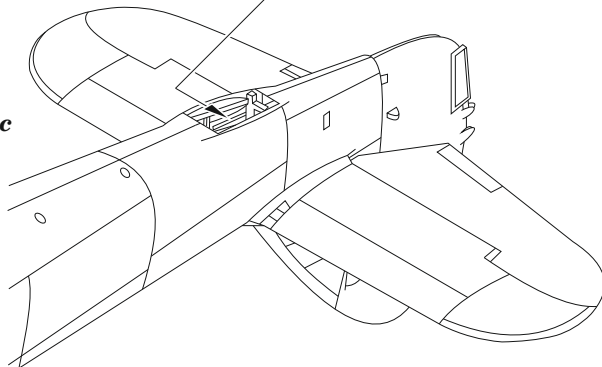

648 830 Beaufort Mk.I wheels
for ICM kit - pro stavebnici ICM

1/48 scale

R3 2pcs.

R4

648 830

Beaufort Mk.I wheels
for ICM kit - pro stavebnici ICM

1/48

eduard

www.eduard.com
12,95

-  REMOVE
ODSTRANIT
-  BEND
OHNOUIT
-  GRIND
OBROUSIT
-  ? OPTION
VOLBA
-  DRILL HOLE
VRTAT OTVOR
-  REPLACE
NAHRADIT
-  SYMMETRICAL ASSEMBLY
SYMETRICKÁ MONTÁŽ
-  SCRIBE THE PANEL AND HOLES
RYTÍ
-  REVERSE SIDE
OTOČIT

1

2

plastic parts

plastic part

H 77
C 137
TIRE BLACK

H 8
C 8
SILVER