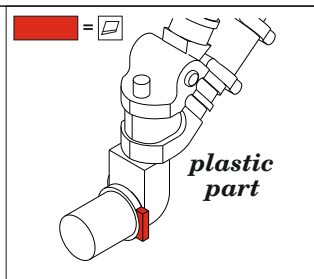

435 21 Obrnice 170
Czech Republic

www.eduard.com
9,95

-  REMOVE
ODSTRANIT
-  BEND
OHNOUIT
-  GRIND
OBROUSIT
-  ? OPTION
VOLBA
-  DRILL HOLE
VRTAT OTVOR
-  REPLACE
NAHRADIT
-  SYMMETRICAL ASSEMBLY
SYMETRICKÁ MONTÁŽ
-  SCRIBE THE PANEL AND HOLES
RYTI
-  REVERSE SIDE
OTOČIT