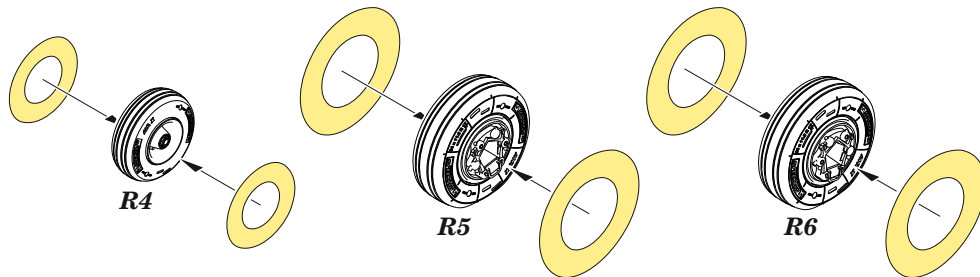

648 839

F-35A wheels
for Tamiya kit - pro stavebnici Tamiya

1/48

eduard

eduard
435 21 Obrnice 170
Czech Republic

www.eduard.com
9,95

-  REMOVE
ODSTRANIT
-  BEND
OHNOUT
-  GRIND
OBROUSIT
-  ? OPTION
VOLBA
-  DRILL HOLE
VRTAT OTVOR
-  REPLACE
NAHRADIT
-  SYMMETRICAL ASSEMBLY
SYMETRICKÁ MONTÁŽ
-  SCRIBE THE PANEL AND HOLES
RYTI
-  REVERSE SIDE
OTOČIT

1

 C12, A57

R5 - left wheel
R6 - right wheel

2

 E4, E5