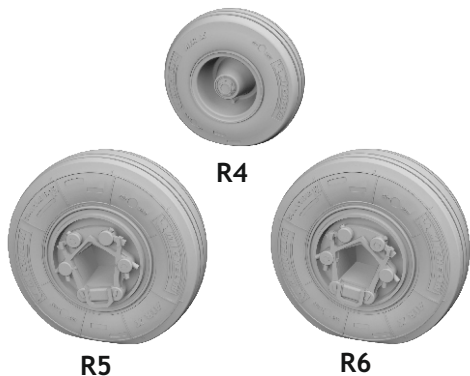

648 839 F-35A wheels
for Tamiya kit - pro stavebnici Tamiya

1/48 scale

COLOURS

GSI Creos (GUNZE)		Mr.METAL COLOR
AQUEOUS	Mr.COLOR	
H 8	C 8	SILVER
H 12	C 33	FLAT BLACK
H 77	C137	TIRE BLACK
H316	C316	WHITE

648 839

F-35A wheels
for Tamiya kit - pro stavebnici Tamiya

1/48

eduard

eduard
435 21 Obrnice 170
Czech Republic

www.eduard.com
9,95

-  REMOVE
ODSTRANIT
-  BEND
OHNOUT
-  GRIND
OBROUSIT
-  ? OPTION
VOLBA
-  DRILL HOLE
VRTAT OTVOR
-  REPLACE
NAHRADIT
-  SYMMETRICAL ASSEMBLY
SYMETRICKÁ MONTÁŽ
-  SCRIBE THE PANEL AND HOLES
RYTI
-  REVERSE SIDE
OTOČIT

1

 C12, A57

R5 - left wheel
R6 - right wheel

2

 E4, E5