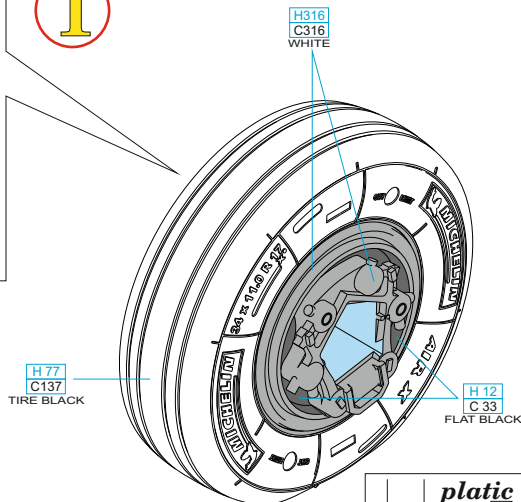

648 839

F-35A wheels
for Tamiya kit - pro stavebnici Tamiya

1/48

eduard

eduard
435 21 Obrnice 170
Czech Republic

www.eduard.com
9,95

-  REMOVE
ODSTRANIT
-  BEND
OHNOUT
-  GRIND
OBROUSIT
-  ? OPTION
VOLBA
-  DRILL HOLE
VRTAT OTVOR
-  REPLACE
NAHRADIT
-  SYMMETRICAL ASSEMBLY
SYMETRICKÁ MONTÁŽ
-  SCRIBE THE PANEL AND HOLES
RYTI
-  REVERSE SIDE
OTOČIT

1

 C12, A57

R5 - left wheel
R6 - right wheel

2

 E4, E5