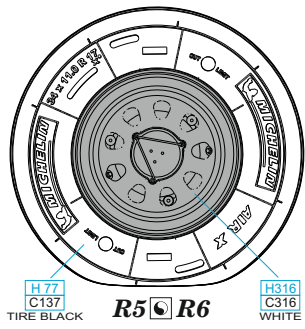

648 839

F-35A wheels
for Tamiya kit - pro stavebnici Tamiya

1/48

eduard

eduard
435 21 Obrnice 170
Czech Republic

www.eduard.com
9,95

-  REMOVE
ODSTRANIT
-  BEND
OHNOUT
-  GRIND
OBROUSIT
-  ? OPTION
VOLBA
-  DRILL HOLE
VRTAT OTVOR
-  REPLACE
NAHRADIT
-  SYMMETRICAL ASSEMBLY
SYMETRICKÁ MONTÁŽ
-  SCRIBE THE PANEL AND HOLES
RYTI
-  REVERSE SIDE
OTOČIT

1

 C12, A57

R5 - left wheel
R6 - right wheel

2

 E4, E5