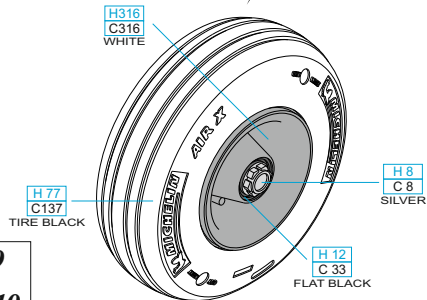

648 839

F-35A wheels
for Tamiya kit - pro stavebnici Tamiya

1/48

eduard

eduard
435 21 Obrnice 170
Czech Republic

www.eduard.com
9,95

-  REMOVE
ODSTRANIT
-  BEND
OHNOUT
-  GRIND
OBROUSIT
-  ? OPTION
VOLBA
-  DRILL HOLE
VRTAT OTVOR
-  REPLACE
NAHRADIT
-  SYMMETRICAL ASSEMBLY
SYMETRICKÁ MONTÁŽ
-  SCRIBE THE PANEL AND HOLES
RYTI
-  REVERSE SIDE
OTOČIT

1

 C12, A57

R5 - left wheel
R6 - right wheel

2

 E4, E5