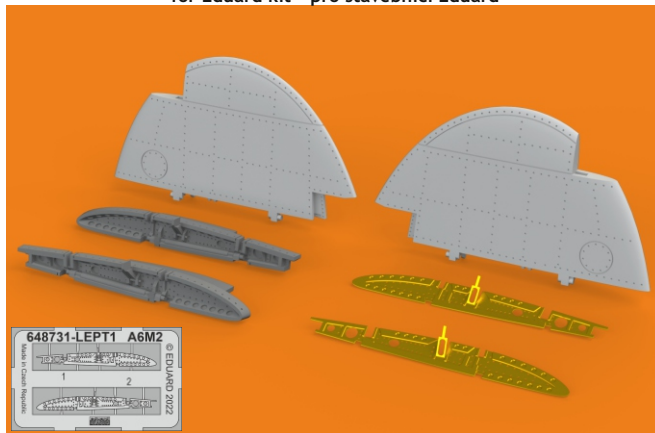

648 848 A6M2-N Rufe
folding wingtips
 for Eduard kit - pro stavebnici Eduard

R31

R32

R33

R34

1/48 scale

COLOURS

GSI Creos (GUNZE)		Mr.METAL COLOR
AQUEOUS	Mr.COLOR	
H 3	C 3	RED
H 8	C 8	SILVER
H63	C57	METALLIC BLUE GREEN

eduard

435 21 Obrnice 170
Czech Republic

www.eduard.com
 14,95

648 848

A6M2-N Rufe
folding wingtips
 for Eduard kit - pro stavebnici Eduard

1/48

eduard