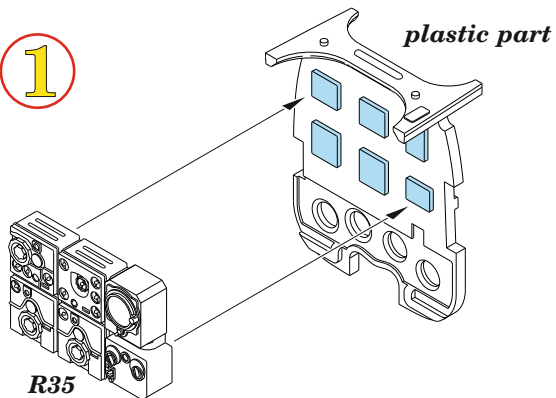

- REMOVE
  ODSTRANIT
- BEND
  OHNOUT
- GRIND
  OBROUSIT
- OPTION
  VOLBA
- DRILL HOLE
  VRTAT OTVOR
- REPLACE
  NAHRADIT
- SYMMETRICAL ASSEMBLY
  SYMETRICKÁ MONTÁŽ
- SCRIBE THE PANEL AND HOLES
  RYTÍ
- REVERSE SIDE
  OTOČIT

1