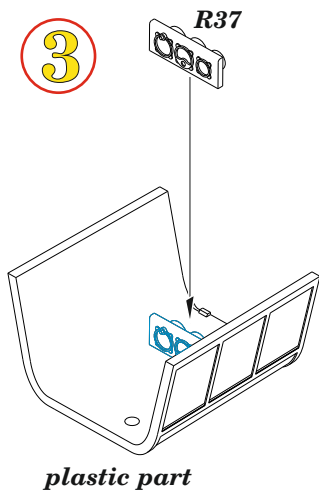

- REMOVE
  ODSTRANIT
- BEND
  OHNOUT
- GRIND
  OBROUSIT
- OPTION
  VOLBA
- DRILL HOLE
  VRTAT OTVOR
- REPLACE
  NAHRADIT
- SYMMETRICAL ASSEMBLY
  SYMETRICKÁ MONTÁŽ
- SCRIBE THE PANEL AND HOLES
  RYTÍ
- REVERSE SIDE
  OTOČIT

1

2

3

4

5