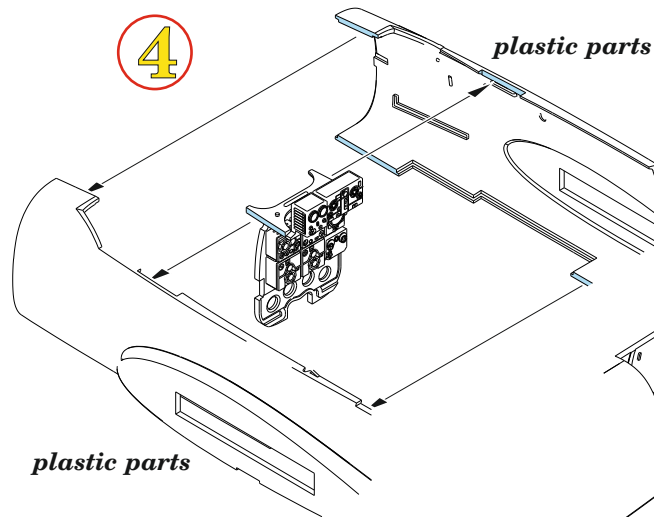

648 862 Bf 110G radio equipment
for Eduard kit - pro stavebnici Eduard

1/48

eduard

eduard
435 21 Obrnice 170
Czech Republic

www.eduard.com
9,95

-  REMOVE
ODSTRANIT
-  BEND
OHNOUT
-  GRIND
OBROUSIT
-  OPTION
VOLBA
-  DRILL HOLE
VRTAT OTVOR
-  REPLACE
NAHRADIT
-  SYMMETRICAL ASSEMBLY
SYMETRICKÁ MONTÁŽ
-  SCRIBE THE PANEL AND HOLES
RYTÍ
-  REVERSE SIDE
OTOČIT

1

2

3

4

5