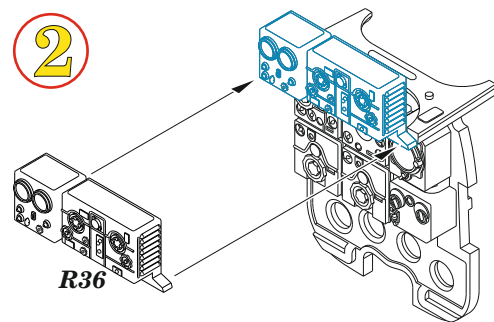

- REMOVE
  ODSTRANIT
- BEND
  OHNOUT
- GRIND
  OBROUSIT
- OPTION
  VOLBA
- DRILL HOLE
  VRTAT OTVOR
- REPLACE
  NAHRADIT
- SYMMETRICAL ASSEMBLY
  SYMETRICKÁ MONTÁŽ
- SCRIBE THE PANEL AND HOLES
  RYTÍ
- REVERSE SIDE
  OTOČIT

1

2

3

4

5