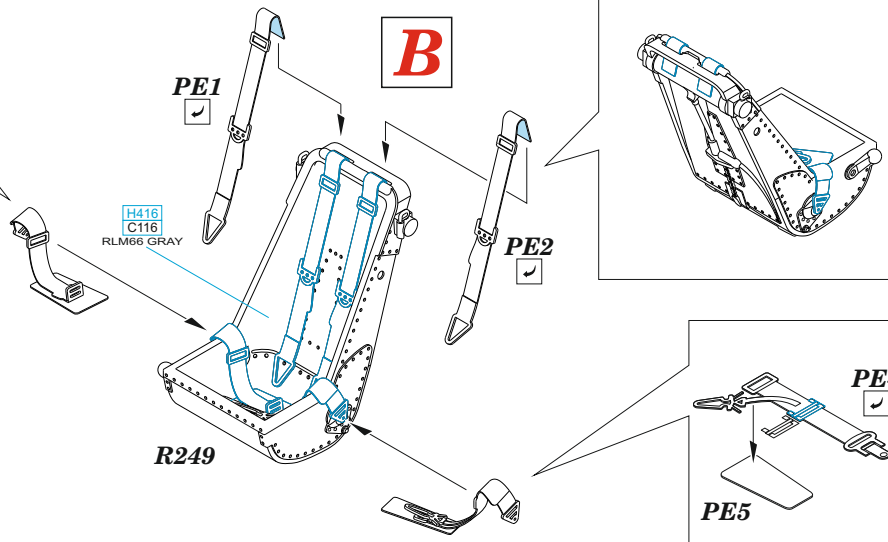

- REMOVE
  ODSTRANIT
- BEND
  OHNOUT
- GRIND
  OBROUSIT
- OPTION
  VOLBA
- DRILL HOLE
  VRTAT OTVOR
- REPLACE
  NAHRADIT
- SYMMETRICAL ASSEMBLY
  SYMETRICKÁ MONTÁŽ
- SCRIBE THE PANEL AND HOLES
  RYTI
- REVERSE SIDE
  OTOČIT

PE5