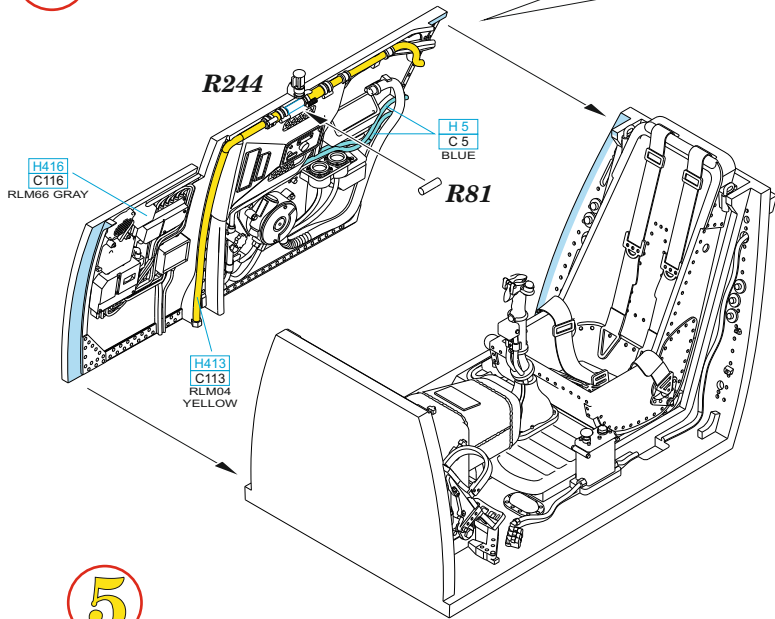

# 1/48

**BRASSIN**

**BRASSIN**

**eduard**

**BEST ~~BRASS~~ RESIN AROUND!**

- REMOVE  
ODSTRANIT
- BEND  
OHNOUT
- GRIND  
OBROUSIT
- OPTION  
VOLBA
- DRILL HOLE  
VRTAT OTVOR
- REPLACE  
NAHRADIT
- SYMMETRICAL ASSEMBLY  
SYMETRICKÁ MONTÁŽ
- SCRIBE THE PANEL AND HOLES  
RYTI
- REVERSE SIDE  
OTOČIT

**PE5**

**1**

**2**

3

4

5

**E**

plastic part Z6