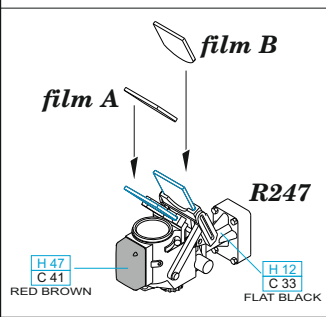

# 1/48

**BRASSIN**

**BRASSIN**

**eduard**

**BEST ~~BRASS~~ RESIN AROUND!**

- REMOVE  
ODSTRANIT
- BEND  
OHNOUT
- GRIND  
OBROUSIT
- OPTION  
VOLBA
- DRILL HOLE  
VRTAT OTVOR
- REPLACE  
NAHRADIT
- SYMMETRICAL ASSEMBLY  
SYMETRICKÁ MONTÁŽ
- SCRIBE THE PANEL AND HOLES  
RYTI
- REVERSE SIDE  
OTOČIT

**PE5**

**1**

**2**

3

4

5

**E**

plastic part Z6