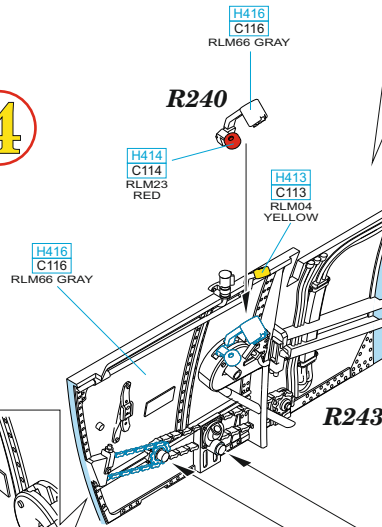

# 1/48

**BRASSIN**

**BRASSIN**

**eduard**

**BEST ~~BRASS~~ RESIN AROUND!**

- REMOVE  
ODSTRANIT
- BEND  
OHNOUT
- GRIND  
OBROUSIT
- OPTION  
VOLBA
- DRILL HOLE  
VRTAT OTVOR
- REPLACE  
NAHRADIT
- SYMMETRICAL ASSEMBLY  
SYMETRICKÁ MONTÁŽ
- SCRIBE THE PANEL AND HOLES  
RYTI
- REVERSE SIDE  
OTOČIT

**PE5**

**1**

**2**

3

4

5

**E**

plastic part Z6

**F**

R226

plastic part Z1

**6**

plastic part R1 plastic part R14

**7**

plastic part R1

R229