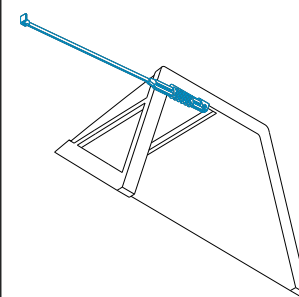

# 1/48

**BRASSIN**

**BRASSIN**

**eduard**

**BEST ~~BRASS~~ RESIN AROUND!**

- REMOVE  
ODSTRANIT
- BEND  
OHNOUT
- GRIND  
OBROUSIT
- OPTION  
VOLBA
- DRILL HOLE  
VRTAT OTVOR
- REPLACE  
NAHRADIT
- SYMMETRICAL ASSEMBLY  
SYMETRICKÁ MONTÁŽ
- SCRIBE THE PANEL AND HOLES  
RYTI
- REVERSE SIDE  
OTOČIT

**F**

R226

plastic part Z1

**6**

plastic part R1 plastic part R14

**7**

plastic part R1

R229