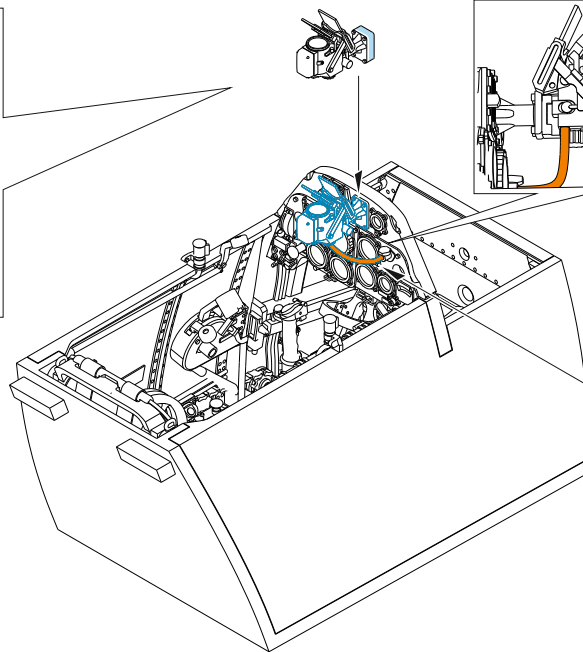

# 1/48

**BRASSIN**

**BRASSIN**

**eduard**

**BEST ~~BRASS~~ RESIN AROUND!**

- REMOVE  
ODSTRANIT
- BEND  
OHNOUT
- GRIND  
OBROUSIT
- OPTION  
VOLBA
- DRILL HOLE  
VRTAT OTVOR
- REPLACE  
NAHRADIT
- SYMMETRICAL ASSEMBLY  
SYMETRICKÁ MONTÁŽ
- SCRIBE THE PANEL AND HOLES  
RYTI
- REVERSE SIDE  
OTOČIT

**PE5**

**1**

**2**

3

4

5

**E**

plastic part Z6

**F**

R226

plastic part Z1

**6**

plastic part R1 plastic part R14

**7**

plastic part R1

R229