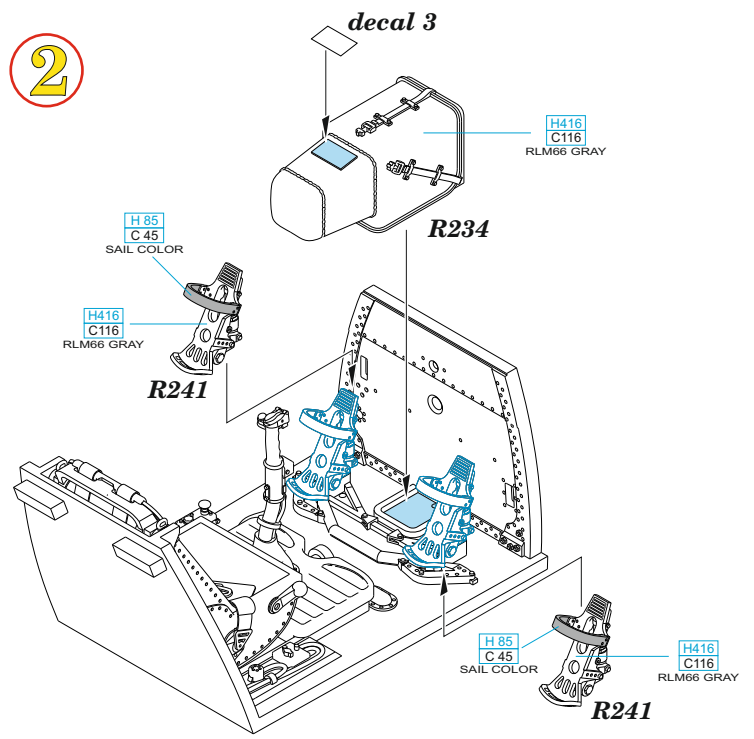

# 1/48

**BRASSIN**

**BRASSIN**

**eduard**

**BEST ~~BRASS~~ RESIN AROUND!**

- REMOVE  
ODSTRANIT
- BEND  
OHNOUT
- GRIND  
OBROUSIT
- OPTION  
VOLBA
- DRILL HOLE  
VRTAT OTVOR
- REPLACE  
NAHRADIT
- SYMMETRICAL ASSEMBLY  
SYMETRICKÁ MONTÁŽ
- SCRIBE THE PANEL AND HOLES  
RYTI
- REVERSE SIDE  
OTOČIT

**PE5**

**1**

**2**

3

4

5

**E**

plastic part Z6