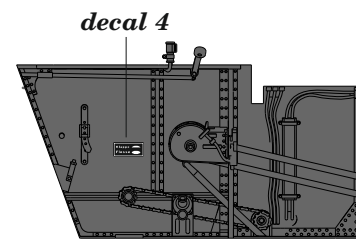

# 1/48

**BRASSIN**

**BRASSIN**

**eduard**

**BEST ~~BRASS~~ RESIN AROUND!**

- REMOVE  
ODSTRANIT
- BEND  
OHNOUT
- GRIND  
OBROUSIT
- OPTION  
VOLBA
- DRILL HOLE  
VRTAT OTVOR
- REPLACE  
NAHRADIT
- SYMMETRICAL ASSEMBLY  
SYMETRICKÁ MONTÁŽ
- SCRIBE THE PANEL AND HOLES  
RYTI
- REVERSE SIDE  
OTOČIT

**PE5**

**1**

**2**

3

4

5

**E**

plastic part Z6