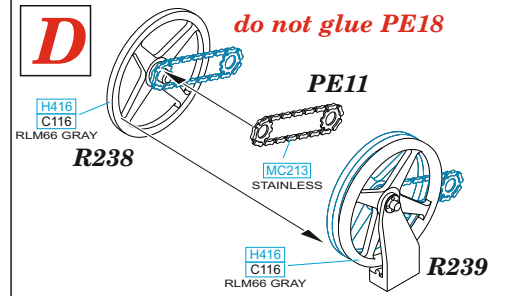

# 1/48

**BRASSIN**

**BRASSIN**

**eduard**

**BEST ~~BRASS~~ RESIN AROUND!**

- REMOVE  
ODSTRANIT
- BEND  
OHNOUT
- GRIND  
OBROUSIT
- OPTION  
VOLBA
- DRILL HOLE  
VRTAT OTVOR
- REPLACE  
NAHRADIT
- SYMMETRICAL ASSEMBLY  
SYMETRICKÁ MONTÁŽ
- SCRIBE THE PANEL AND HOLES  
RYTI
- REVERSE SIDE  
OTOČIT

**PE5**

**1**

**2**

3

4

5

**E**

plastic part Z6