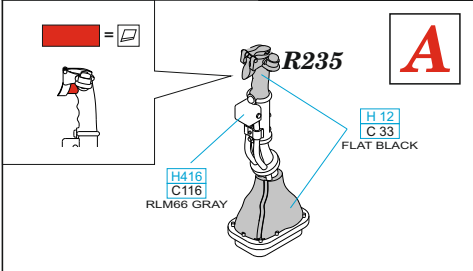

- REMOVE
  ODSTRANIT
- BEND
  OHNOUT
- GRIND
  OBROUSIT
- OPTION
  VOLBA
- DRILL HOLE
  VRTAT OTVOR
- REPLACE
  NAHRADIT
- SYMMETRICAL ASSEMBLY
  SYMETRICKÁ MONTÁŽ
- SCRIBE THE PANEL AND HOLES
  RYTI
- REVERSE SIDE
  OTOČIT

PE5