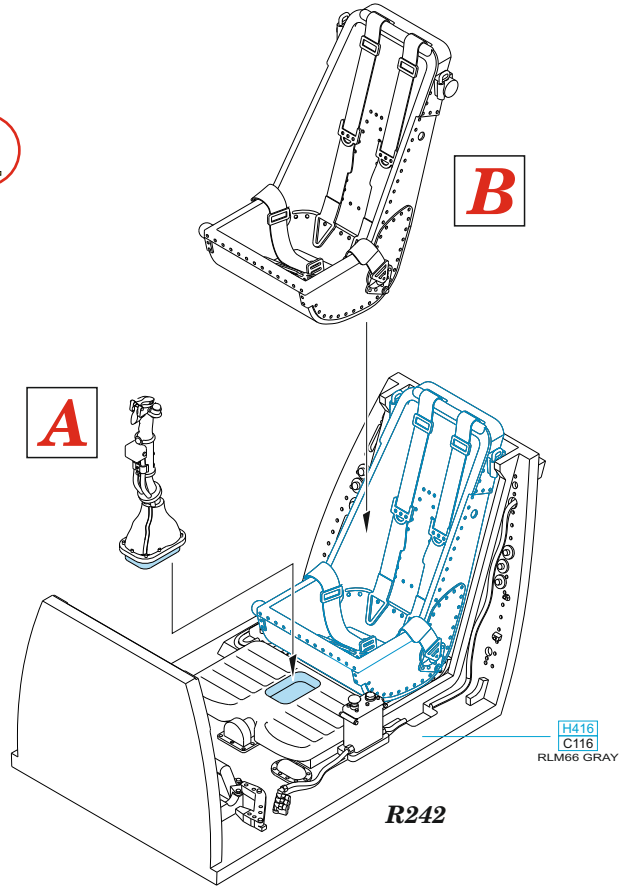

# 1/48

**BRASSIN**

**BRASSIN**

**eduard**

**BEST ~~BRASS~~ RESIN AROUND!**

- REMOVE  
ODSTRANIT
- BEND  
OHNOUT
- GRIND  
OBROUSIT
- OPTION  
VOLBA
- DRILL HOLE  
VRTAT OTVOR
- REPLACE  
NAHRADIT
- SYMMETRICAL ASSEMBLY  
SYMETRICKÁ MONTÁŽ
- SCRIBE THE PANEL AND HOLES  
RYTI
- REVERSE SIDE  
OTOČIT

**PE5**

**1**

**2**

3

4

5

**E**

plastic part Z6