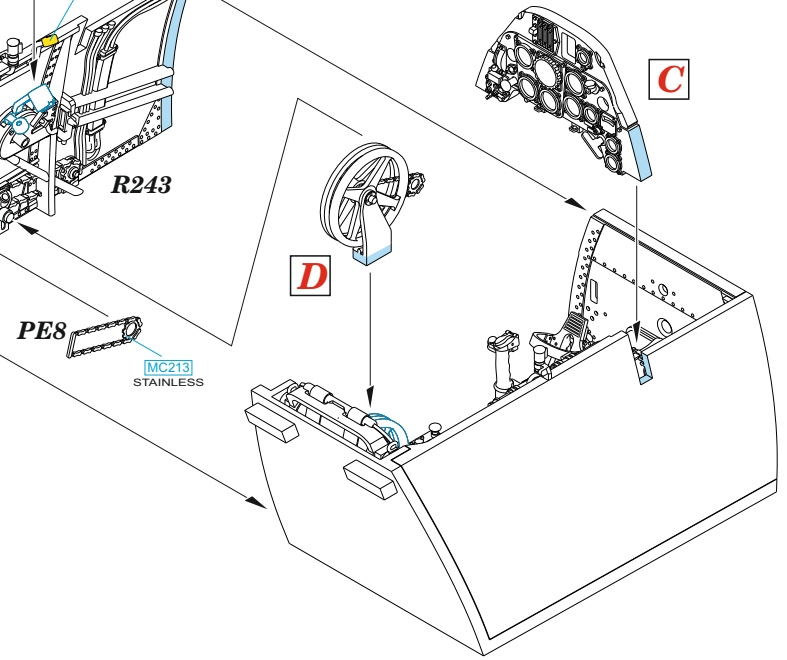

# 1/48

**BRASSIN**

**BRASSIN**

**eduard**

**BEST ~~BRASS~~ RESIN AROUND!**

- REMOVE  
ODSTRANIT
- BEND  
OHNOUT
- GRIND  
OBROUSIT
- OPTION  
VOLBA
- DRILL HOLE  
VRTAT OTVOR
- REPLACE  
NAHRADIT
- SYMMETRICAL ASSEMBLY  
SYMETRICKÁ MONTÁŽ
- SCRIBE THE PANEL AND HOLES  
RYTI
- REVERSE SIDE  
OTOČIT

**PE5**

**1**

**2**

3

4

5

**E**

plastic part Z6

**F**

R226

plastic part Z1

**6**

plastic part R1 plastic part R14

**7**

plastic part R1

R229