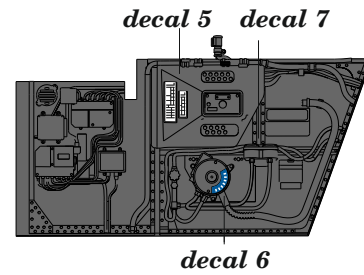

# 1/48

**BRASSIN**

**BRASSIN**

**eduard**

**BEST ~~BRASS~~ RESIN AROUND!**

- REMOVE  
ODSTRANIT
- BEND  
OHNOUT
- GRIND  
OBROUSIT
- OPTION  
VOLBA
- DRILL HOLE  
VRTAT OTVOR
- REPLACE  
NAHRADIT
- SYMMETRICAL ASSEMBLY  
SYMETRICKÁ MONTÁŽ
- SCRIBE THE PANEL AND HOLES  
RYTI
- REVERSE SIDE  
OTOČIT

**PE5**

**1**

**2**

3

4

5

**E**

plastic part Z6

**F**

R226

plastic part Z1

**6**

plastic part R1 plastic part R14

**7**

plastic part R1

R229