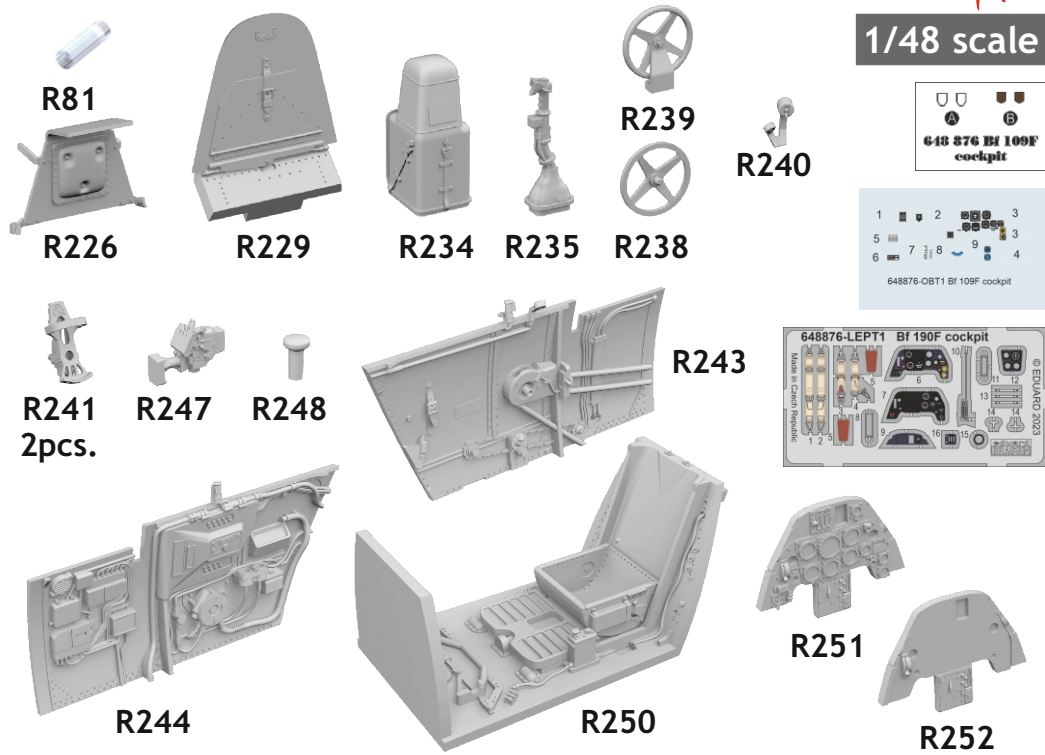

# 648 876 Bf 109F cockpit

for Eduard kit - pro stavěbnici Eduard