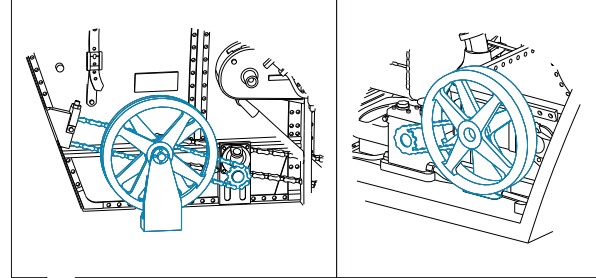

3

decal 7 decal 9

decal 6

4

5