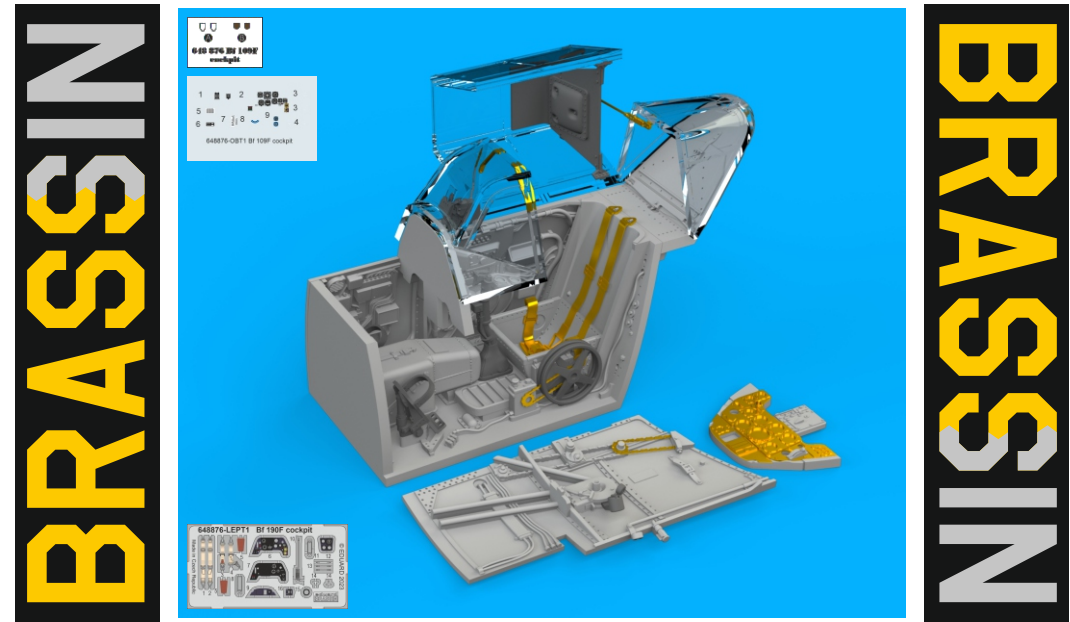

648 876

Bf 109F cockpit

for Eduard kit - pro stavěbnici Eduard

1/48

eduard