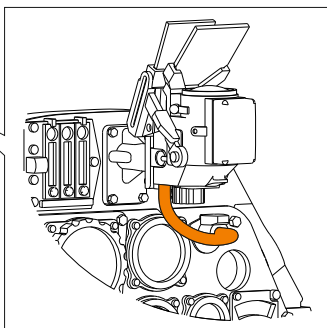

3

decal 7 decal 9

decal 6

4

5