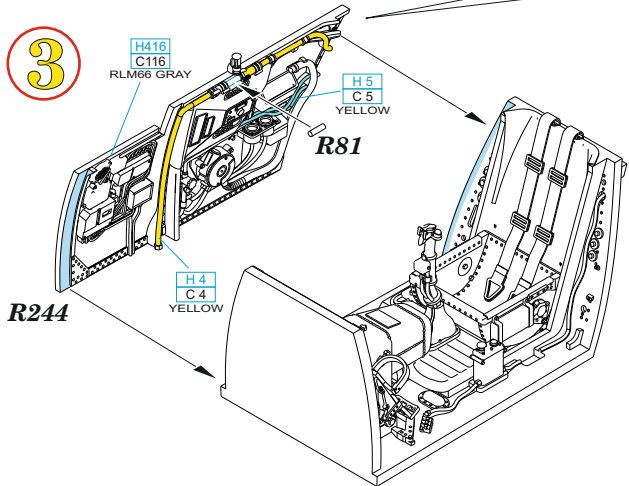

3

decal 7 decal 9

decal 6

4

5