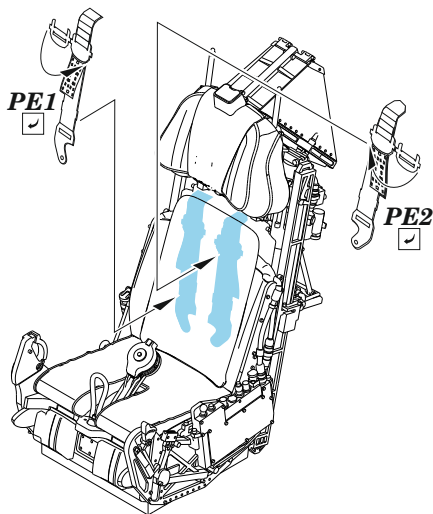

H 12
C 33
FLAT BLACK

wire
Ø - 0,3mm
l - 2mm

8

H 8
C 8
SILVER

H 26
C 66
BRIGHT GREEN

H 12
C 33
FLAT BLACK

9

10