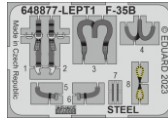

648 877 F-35B ejection seat

for Italeri kit - pro stavebnici Italeri

eduard
BRASSIN
Print

1/48 scale

COLOURS

GSI Creos (GUNZE)		Mr.METAL COLOR	
AQUEOUS	Mr.COLOR		
[H 4]	[C 4]	YELLOW	
[H 8]	[C 8]	SILVER	
[H 12]	[C 33]	FLAT BLACK	
[H 26]	[C 66]	BRIGHT GREEN	

This product contains metal and resin detail parts for upgrading scale plastic models. When selecting this set make sure that it is for the kit mentioned in product name as these sets are made specifically for that kit. When upgrading the model some cutting or corrections may be necessary for parts to fit accurately. **WARNING!** This set contains small and sharp parts. Work carefully in a ventilated and well-lit room. Safety glasses are recommended. This product is not suitable for children below 14 years of age.

Tento výrobek obsahuje leptané a odlévané detaily pro úpravu a vylepšení plastického modelu. Při výběru sady kovových detailů zkontrolujte, zda je určena pro model, který chcete upravit. Model, pro který je sada určena, je uveden u názvu výrobku. Pro přesnou aplikaci kovových a odlévaných dílů může být zapotřebí upravit díly upravovaného modelu. **POZOR!** Sada obsahuje malé ostré díly. Pracujte ve větrané a dobře osvětlené místnosti. Doporučujeme použití ochranných brýlí. Tento výrobek není vhodný pro děti mladší 14 let.

www.eduard.com
14,95

435 21 Obrnice 170
Czech Republic

648 877

F-35B ejection seat

for Italeri kit - pro stavebnici Italeri

1/48

BRASSIN

BRASSIN

eduard

~~BEST BRASS~~ RESIN AROUND!