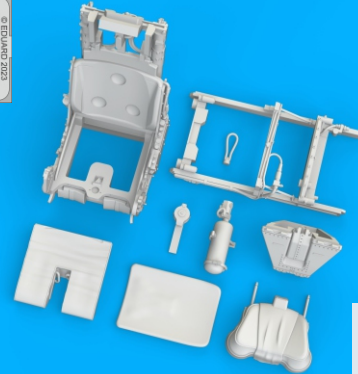

BRASSIN

eduard