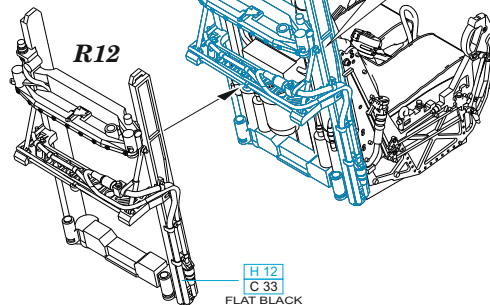

5

wire 2pcs.
Ø - 0,3mm
l - 8,6mm

H 12
C 33
FLAT BLACK

wire 2pcs.
Ø - 0,3mm
l - 6,5mm

6

H 12
C 33
FLAT BLACK

7

wire
Ø - 0,3mm
l - 3mm