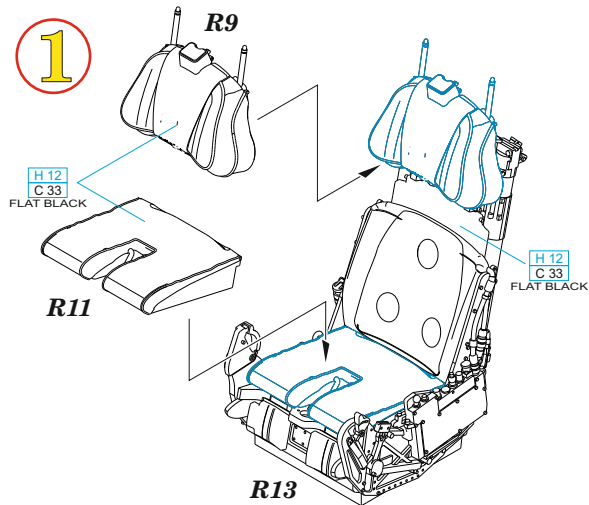

1

2

3

4

	REMOVE ODSTRANIT		BEND OHNOUT
	GRIND OBROUSIT		OPTION VOLBA
	DRILL HOLE VRTAT OTVOR		REPLACE NAHRADIT
	SYMMETRICAL ASSEMBLY SYMETRICKA MONTAZ		
	SCRIBE THE PANEL AND HOLES RYTI		
	REVERSE SIDE OTOČIT