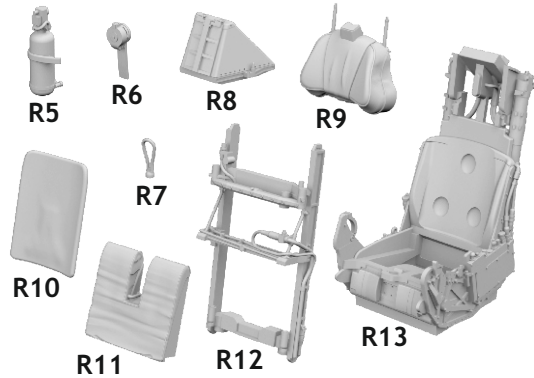

648 877 F-35B ejection seat

for Italeri kit - pro stavebnici Italeri

eduard
BRASSIN
Print

1/48 scale

COLOURS

GSI Creos (GUNZE)		Mr.METAL COLOR	
AQUEOUS	Mr.COLOR		
[H 4]	[C 4]	YELLOW	
[H 8]	[C 8]	SILVER	
[H 12]	[C 33]	FLAT BLACK	
[H 26]	[C 66]	BRIGHT GREEN	

This product contains metal and resin detail parts for upgrading scale plastic models. When selecting this set make sure that it is for the kit mentioned in product name as these sets are made specifically for that kit. When upgrading the model some cutting or corrections may be necessary for parts to fit accurately. **WARNING!** This set contains small and sharp parts. Work carefully in a ventilated and well-lit room. Safety glasses are recommended. This product is not suitable for children below 14 years of age.

Tento výrobek obsahuje leptané a odlévané detaily pro úpravu a vylepšení plastického modelu. Při výběru sady kovových detailů zkontrolujte, zda je určena pro model, který chcete upravit. Model, pro který je sada určena, je uveden u názvu výrobku. Pro přesnou aplikaci kovových a odlévaných dílů může být zapotřebí upravit díly upravovaného modelu. **POZOR!** Sada obsahuje malé ostré díly. Pracujte ve větrané a dobře osvětlené místnosti. Doporučujeme použití ochranných brýlí. Tento výrobek není vhodný pro děti mladší 14 let.