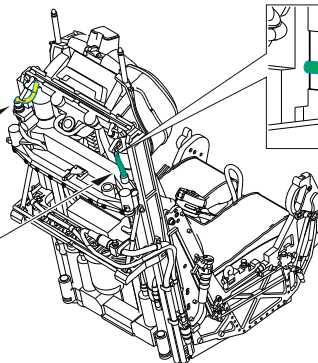

H 12
C 33
FLAT BLACK

7

wire
Ø - 0,3mm
l - 3mm

H 12
C 33
FLAT BLACK

wire
Ø - 0,3mm
l - 2mm