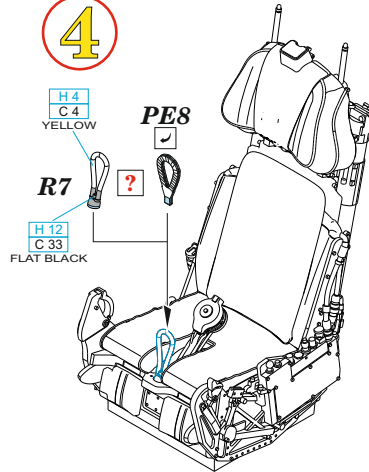

eduard

~~BEST BRASS~~ RESIN AROUND!

1

2

3

4

- | | | | |
|--|---|--|---------------------|
| | REMOVE
ODSTRANIT | | BEND
OHNOUT |
| | GRIND
OBROUSIT | | OPTION
VOLBA |
| | DRILL HOLE
VRTAT OTVOR | | REPLACE
NAHRADIT |
| | SYMMETRICAL ASSEMBLY
SYMETRICKA MONTAZ | | |
| | SCRIBE THE PANEL AND HOLES
RYTI | | |
| | REVERSE SIDE
OTOČIT | | |

5

wire 2pcs.
Ø - 0,3mm
l - 8,6mm

H 12
C 33
FLAT BLACK

wire 2pcs.
Ø - 0,3mm
l - 6,5mm

6

H 12
C 33
FLAT BLACK

7

wire
Ø - 0,3mm
l - 3mm