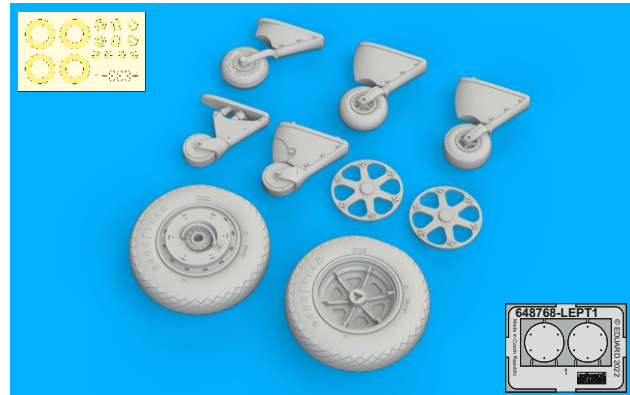

648 887 FM-2 wheels

for Eduard kit - pro stavebnici Eduard

1/48 scale

COLOURS

GSI Creos (GUNZE)		Mr.METAL COLOR	
AQUEOUS	Mr.COLOR	TIRE BLACK	
[H77]	[C137]		
[H325]	[C325]	GRAY	

This product contains metal and resin detail parts for upgrading scale plastic models. When selecting this set make sure that it is for the kit mentioned in product name as these sets are made specifically for that kit. When upgrading the model some cutting or corrections may be necessary for parts to fit accurately. **WARNING!** This set contains small and sharp parts. Work carefully in a ventilated and well-lit room. Safety glasses are recommended. This product is not suitable for children below 14 years of age.

Tento výrobek obsahuje leptané a odlévané detaily pro úpravu a vylepšení plastického modelu. Při výběru sady kovových detailů zkontrolujte, zda je určena pro model, který chcete upravit. Model, pro který je sada určena, je uveden u názvu výrobku. Pro přesnou aplikaci kovových a odlévaných dílů může být zapotřebí upravit díly upravovaného modelu. **POZOR!** Sada obsahuje malé ostré díly. Pracujte ve větrané a dobře osvětlené místnosti. Doporučujeme použití ochranných brýlí. Tento výrobek není vhodný pro děti mladší 14 let.

435 21 Obrnice 170
Czech Republic

www.eduard.com
9,95

648 887

FM-2 wheels
for Eduard kit - pro stavebnici Eduard

1/48

BEST BRASS RESIN AROUND!