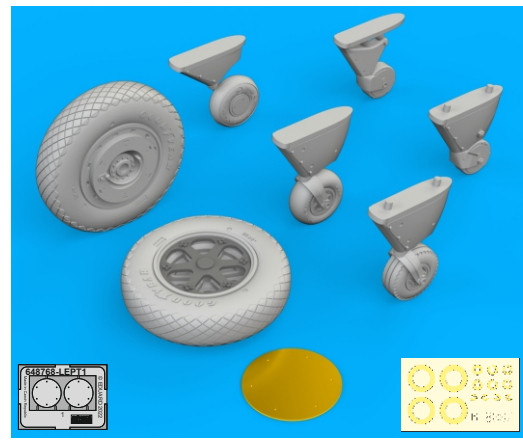

648 887 FM-2 wheels

for Eduard kit - pro stavebnici Eduard

1/48 scale

COLOURS

GSI Creos (GUNZE)		Mr.METAL COLOR	
AQUEOUS	Mr.COLOR	TIRE BLACK	
[H77]	[C137]		
[H325]	[C325]	GRAY	

This product contains metal and resin detail parts for upgrading scale plastic models. When selecting this set make sure that it is for the kit mentioned in product name as these sets are made specifically for that kit. When upgrading the model some cutting or corrections may be necessary for parts to fit accurately. **WARNING!** This set contains small and sharp parts. Work carefully in a ventilated and well-lit room. Safety glasses are recommended. This product is not suitable for children below 14 years of age.

Tento výrobek obsahuje leptané a odlévané detaily pro úpravu a vylepšení plastického modelu. Při výběru sady kovových detailů zkontrolujte, zda je určena pro model, který chcete upravit. Model, pro který je sada určena, je uveden u názvu výrobku. Pro přesnou aplikaci kovových a odlévaných dílů může být zapotřebí upravit díly upravovaného modelu. **POZOR!** Sada obsahuje malé ostré díly. Pracujte ve větrané a dobře osvětlené místnosti. Doporučujeme použití ochranných brýlí. Tento výrobek není vhodný pro děti mladší 14 let.

435 21 Obrnice 170
Czech Republic

www.eduard.com
9,95

648 887

FM-2 wheels
for Eduard kit - pro stavebnici Eduard

1/48

BEST BRASS RESIN AROUND!