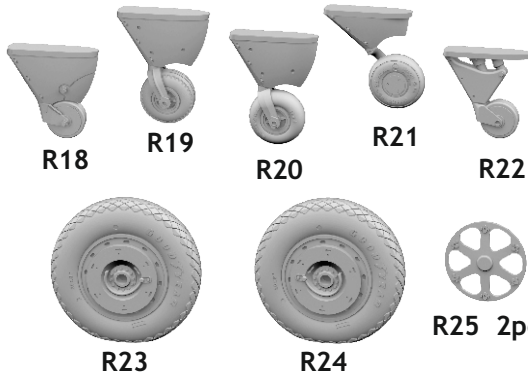

648 887 FM-2 wheels

for Eduard kit - pro stavebnici Eduard

1/48 scale

COLOURS

GSI Creos (GUNZE)		Mr.METAL COLOR	
AQUEOUS	Mr.COLOR	TIRE BLACK	
[H77]	[C137]		
[H325]	[C325]	GRAY	

This product contains metal and resin detail parts for upgrading scale plastic models. When selecting this set make sure that it is for the kit mentioned in product name as these sets are made specifically for that kit. When upgrading the model some cutting or corrections may be necessary for parts to fit accurately. **WARNING!** This set contains small and sharp parts. Work carefully in a ventilated and well-lit room. Safety glasses are recommended. This product is not suitable for children below 14 years of age.

Tento výrobek obsahuje leptané a odlévané detaily pro úpravu a vylepšení plastického modelu. Při výběru sady kovových detailů zkontrolujte, zda je určena pro model, který chcete upravit. Model, pro který je sada určena, je uveden u názvu výrobku. Pro přesnou aplikaci kovových a odlévaných dílů může být zapotřebí upravit díly upravovaného modelu. **POZOR!** Sada obsahuje malé ostré díly. Pracujte ve větrané a dobře osvětlené místnosti. Doporučujeme použití ochranných brýlí. Tento výrobek není vhodný pro děti mladší 14 let.