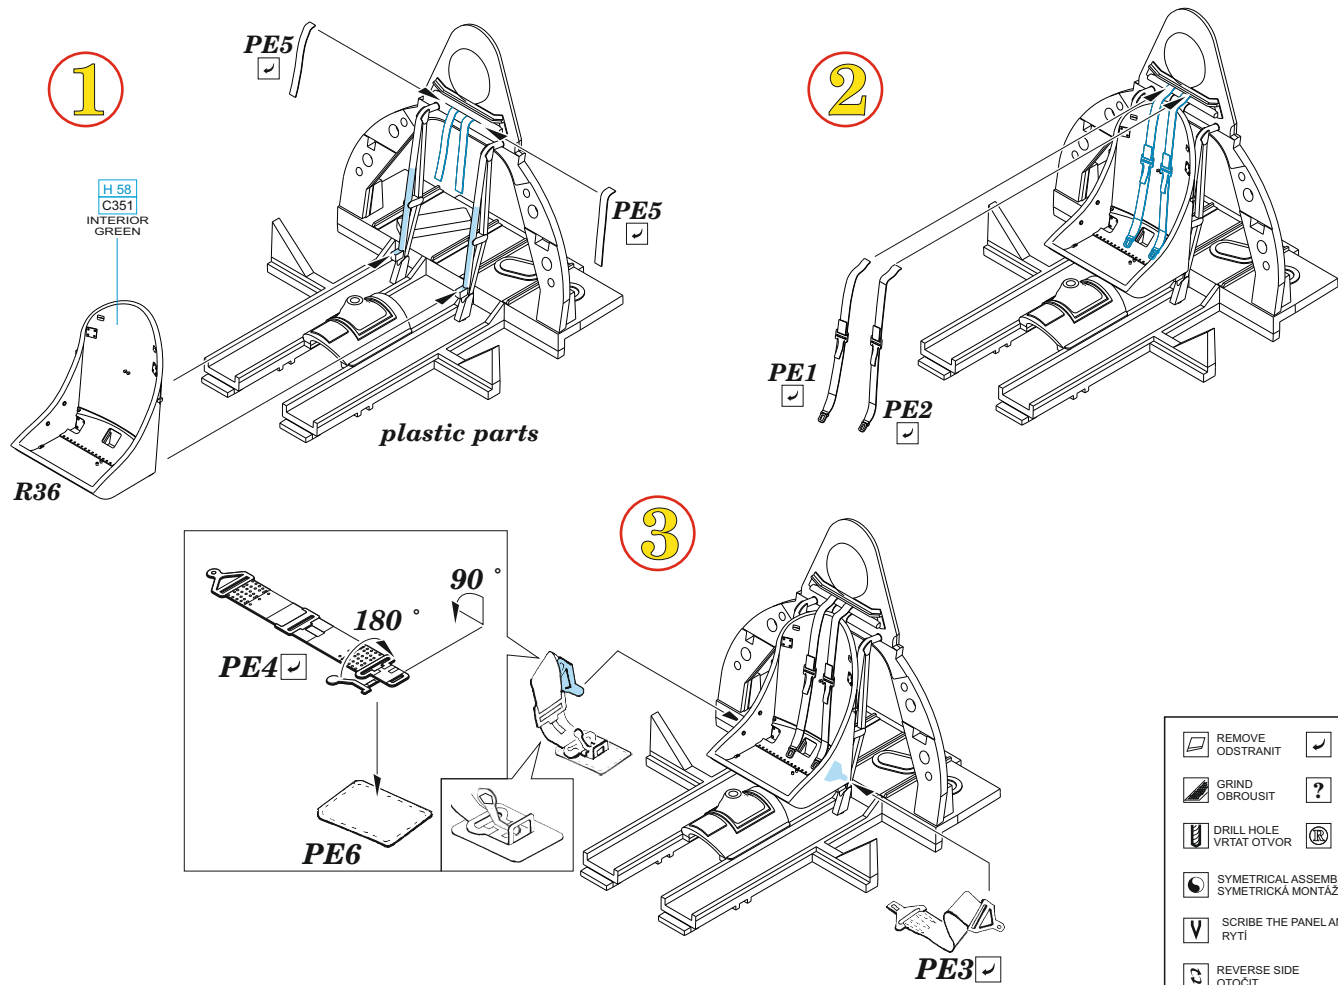

648 888 FM-2 seat
for Eduard kit - pro stavebnici Eduard

R36

1/48 scale

648 888

FM-2 seat
for Eduard kit - pro stavebnici Eduard

1/48

COLOURS

GSI Creos (GUNZE)			Mr.METAL COLOR	
AQUEOUS	Mr.COLOR			
H.58	C351	INTERIOR GREEN		

eduard

435 21 Obrnice 170
Czech Republic

www.eduard.com
5,95

eduard

- | | |
|---|---------------------|
| REMOVE
ODSTRANIT | BEND
OHNOUT |
| GRIND
OBROUSIT | OPTION
VOLBA |
| DRILL HOLE
VRTAT OTVOR | REPLACE
NAHRADIT |
| SYMMETRICAL ASSEMBLY
SYMETRICKÁ MONTÁŽ | |
| SCRIBE THE PANEL AND HOLES
RYTI | |
| REVERSE SIDE
OTOČIT | |