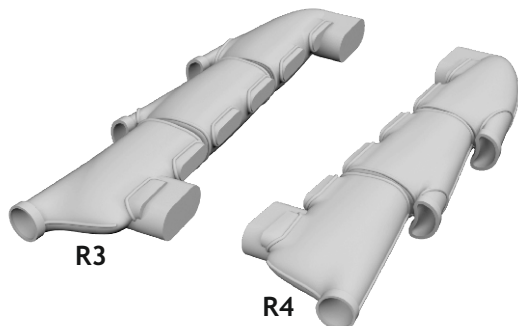

**648 917 Hurricane Mk.II  
exhaust rounded**  
for Arma Hobby kit - pro stavebnici Arma Hobby

eduard  
BRASSIN *Print*

1/48 scale

R3

R4

COLOURS

GSI Creos (GUNZE)		Mr.METAL COLOR	
AQUEOUS	Mr.COLOR	MC214	DARK IRON

**648 917 Hurricane Mk.II  
exhaust rounded**  
for Arma Hobby kit - pro stavebnici Arma Hobby **1/48**

eduard

eduard

435 21 Obrnice 170  
Czech Republic

www.eduard.com  
7,95

*plastic parts*

 REMOVE ODSTRANIT	 BEND OHNOUT
 GRIND OBROUSIT	 OPTION VOLBA
 DRILL HOLE VRTAT OTVOR	 REPLACE NAHRADIT
 SYMMETRICAL ASSEMBLY SYMETRICKÁ MONTÁŽ	
 SCRIBE THE PANEL AND HOLES RYTI	
 REVERSE SIDE OTOČIT	