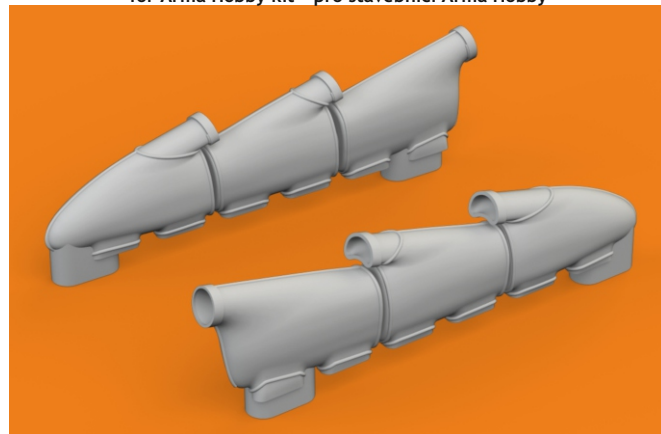

**648 917 Hurricane Mk.II  
exhaust rounded**  
for Arma Hobby kit - pro stavebnici Arma Hobby

eduard  
BRASSIN *Print*

1/48 scale

R3

R4

COLOURS

GSI Creos (GUNZE)		Mr.METAL COLOR	
AQUEOUS	Mr.COLOR	MC214	DARK IRON

**648 917 Hurricane Mk.II  
exhaust rounded**  
for Arma Hobby kit - pro stavebnici Arma Hobby **1/48**

eduard

eduard

435 21 Obrnice 170  
Czech Republic

www.eduard.com  
7,95

*plastic parts*

 REMOVE ODSTRANIT	 BEND OHNOUT
 GRIND OBROUSIT	 OPTION VOLBA
 DRILL HOLE VRTAT OTVOR	 REPLACE NAHRADIT
 SYMMETRICAL ASSEMBLY SYMETRICKÁ MONTÁŽ	
 SCRIBE THE PANEL AND HOLES RYTI	
 REVERSE SIDE OTOČIT	