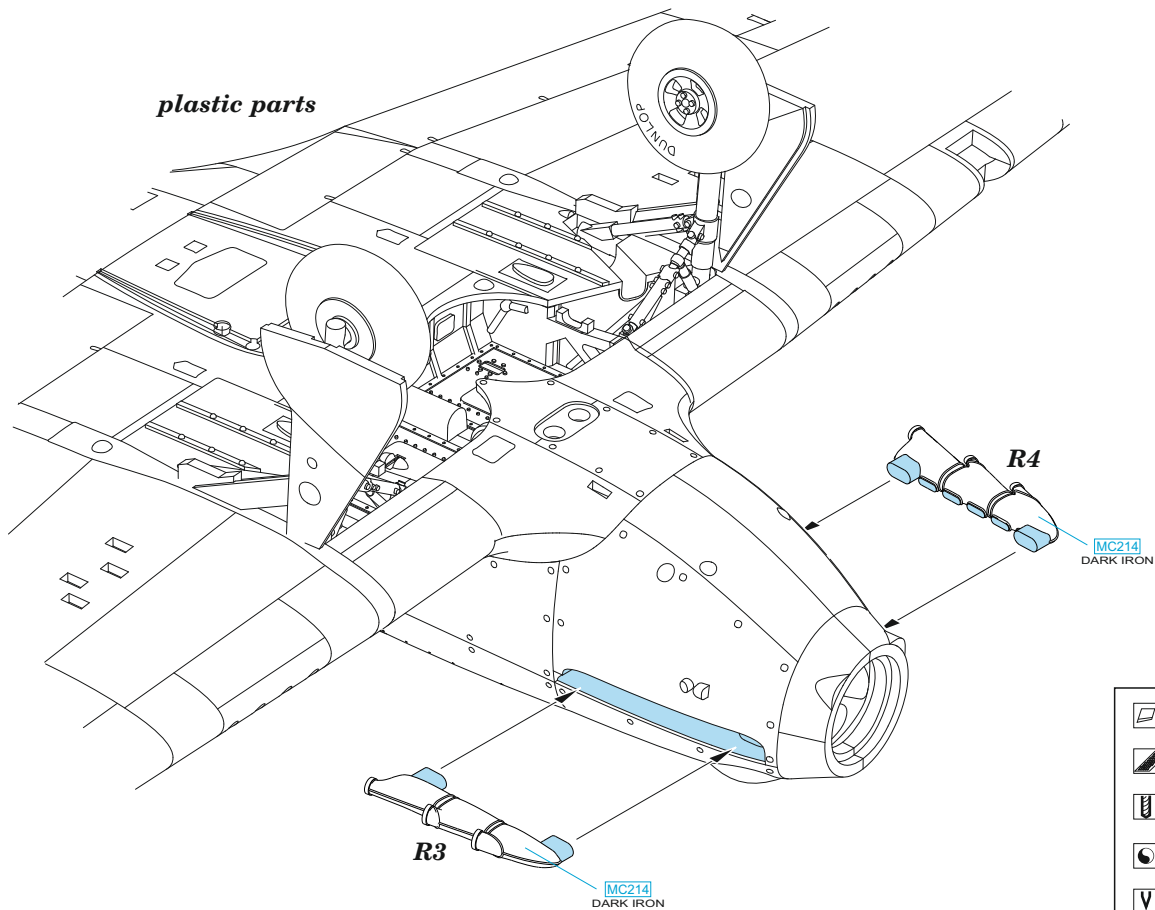

**648 917 Hurricane Mk.II  
exhaust rounded**  
for Arma Hobby kit - pro stavebnici Arma Hobby **1/48**

eduard

eduard

435 21 Obrnice 170  
Czech Republic

www.eduard.com  
7,95

*plastic parts*

 REMOVE ODSTRANIT	 BEND OHNOUT
 GRIND OBROUSIT	 OPTION VOLBA
 DRILL HOLE VRTAT OTVOR	 REPLACE NAHRADIT
 SYMMETRICAL ASSEMBLY SYMETRICKÁ MONTÁŽ	
 SCRIBE THE PANEL AND HOLES RYTI	
 REVERSE SIDE OTOČIT	