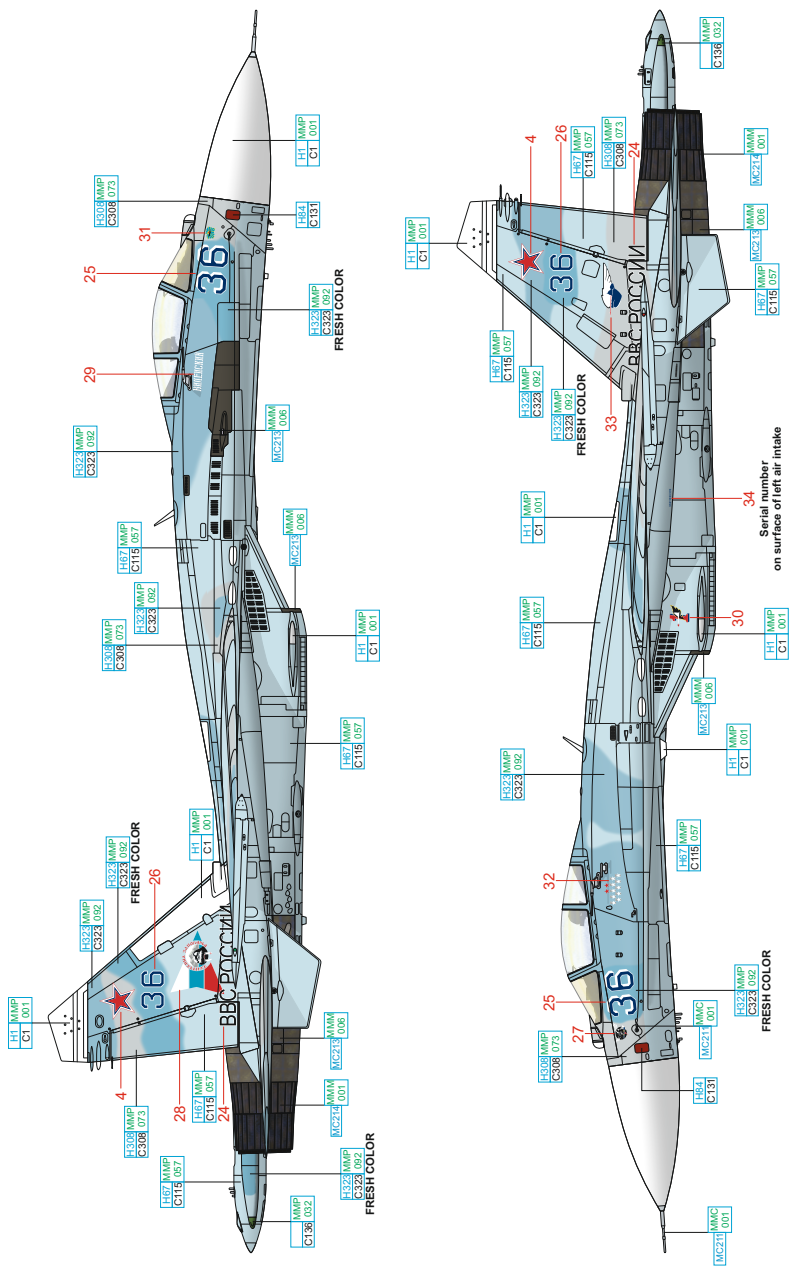

LIGHT BLUE	H67 MMP C115 057	RED BROWN	H84 MMP C131 015	CHROME	MC211 MMC 001
RUS. GREEN	C138 MMP 032	WHITE	H1 C1 MMP 001	STEEL	MC213 MMC 006
YELLOW	H313 C313	GRAY	H308 MMP C308 073	LIGHT BLUE	H323 MMP C323 092
				DARK IRON	MC214 MMC 001