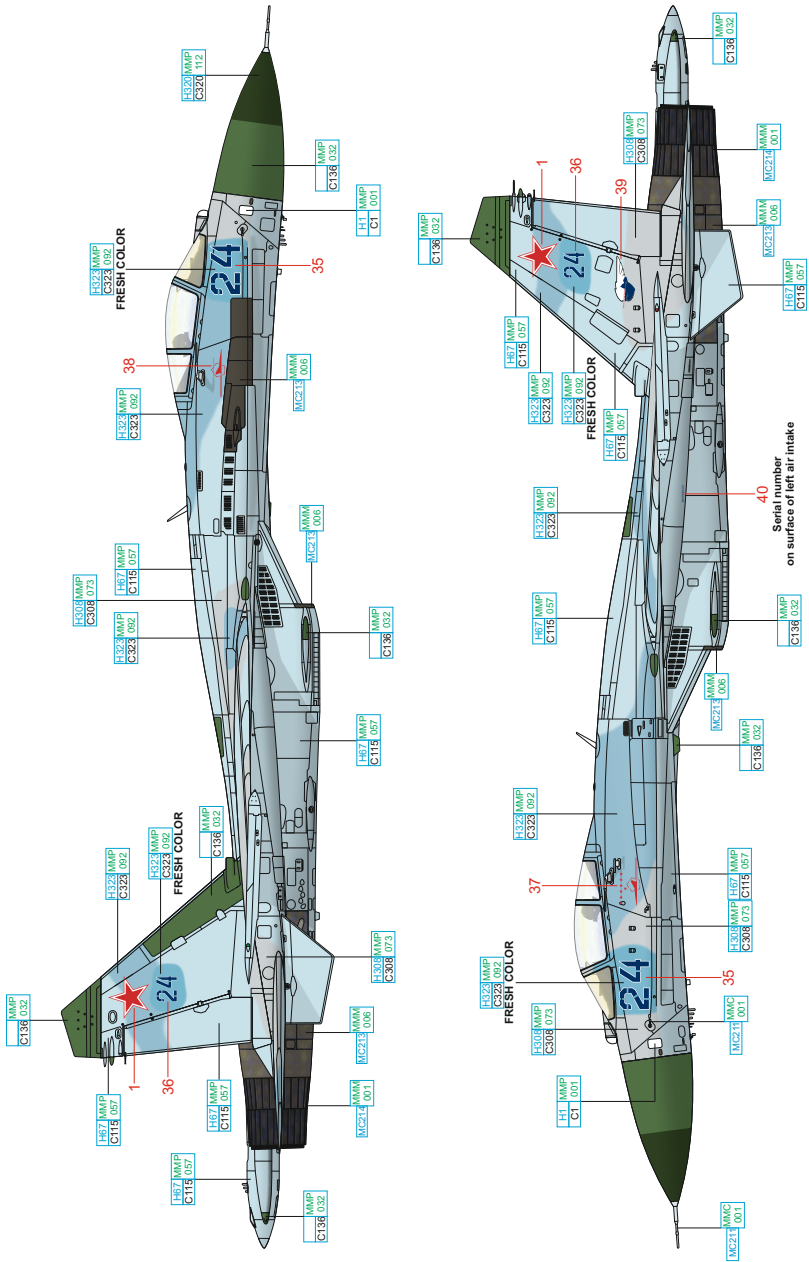

YELLOW H313 C313

CHROME MC211/MMC 001

STEEL MC213/MMM 006

SKY BLUE H25 C34

BLUE H5/MMP C5 048

LIGHT BLUE H67/MMP C115 057

DARK IRON MC214/MMM 001

LIGHT BLUE	H67 MMP C115 057	GRAY	H308 MMP C308 073	CHROME	MC211	MMC 001		
RED	H3 MMP C3 003	WHITE	H1 MMP C1 001	STEEL	MC213	MMM 006		
YELLOW	H313 C313	BLUE	H5 MMP C5 048	LIGHT BLUE	H323 MMP C323 092	DARK IRON	MC214	MMM 001